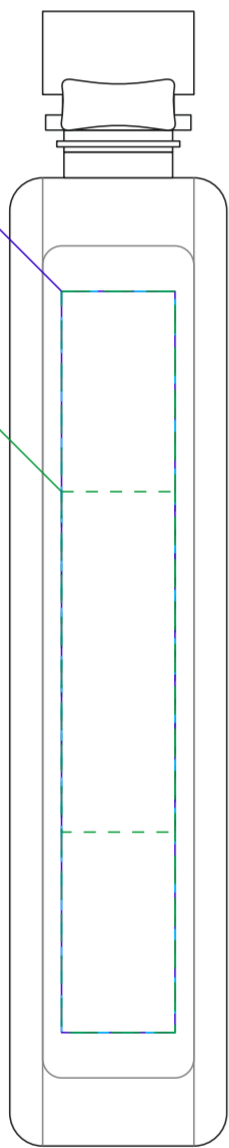

сверху

УФ-печать
гравировка
1,5x9,8 см

тампопечать
не больше 1,5x4,5 см
в поле 1,5x9,8 см

торец
слева

УФ-печать
гравировка
6,5x9,8 см

тампопечать
не больше 4,5x4,5 см
в поле 4,5x9,8 см

справа от ремешка

УФ-печать
гравировка
1,5x9,8 см

тампопечать
не больше 1,5x4,5 см
в поле 1,5x9,8 см

торец
справа

УФ-печать
гравировка
6,5x9,8 см

тампопечать
не больше 4,5x4,5 см
в поле 4,5x9,8 см

слева от ремешка

гравировка
5x1,5 см

дно