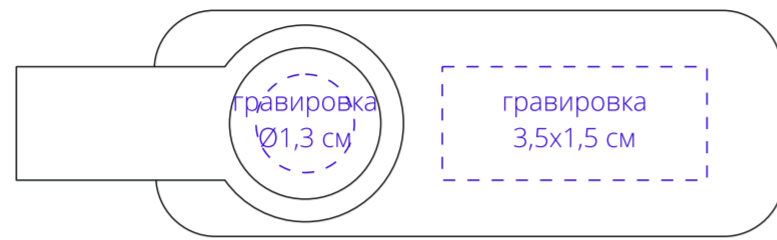

сверху

УФ-печать
гравировка
1,5x9,8 см

тампопечать
не больше 1,5x4,5 см
в поле 1,5x9,8 см

торец
слева

УФ-печать
гравировка
6,5x9,8 см

тампопечать
не больше 4,5x4,5 см
в поле 4,5x9,8 см

справа от ремешка

УФ-печать
гравировка
1,5x9,8 см

тампопечать
не больше 1,5x4,5 см
в поле 1,5x9,8 см

торец
справа

УФ-печать
гравировка
6,5x9,8 см

тампопечать
не больше 4,5x4,5 см
в поле 4,5x9,8 см

слева от ремешка

гравировка
5x1,5 см

дно