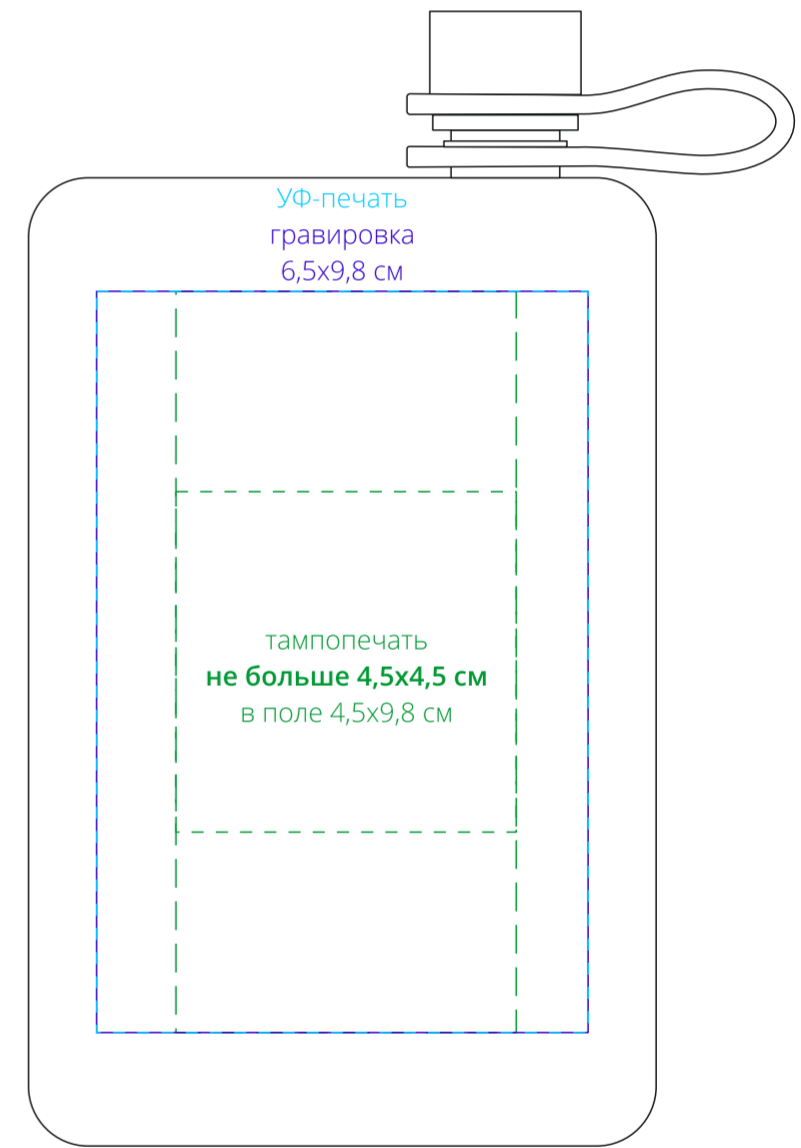

сверху

УФ-печать
гравировка
1,5x9,8 см

тампопечать
не больше 1,5x4,5 см
в поле 1,5x9,8 см

торец
слева

УФ-печать
гравировка
6,5x9,8 см

тампопечать
не больше 4,5x4,5 см
в поле 4,5x9,8 см

справа от ремешка

УФ-печать
гравировка
1,5x9,8 см

тампопечать
не больше 1,5x4,5 см
в поле 1,5x9,8 см

торец
справа

УФ-печать
гравировка
6,5x9,8 см

тампопечать
не больше 4,5x4,5 см
в поле 4,5x9,8 см

слева от ремешка

гравировка
5x1,5 см

дно