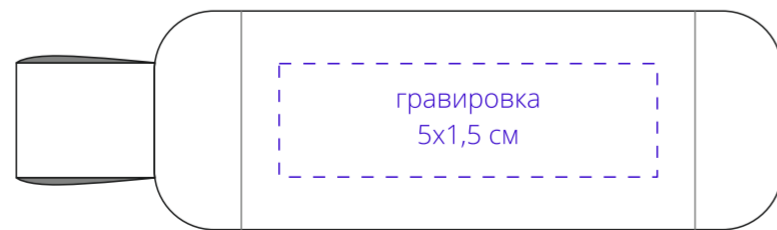

сверху

УФ-печать
гравировка
1,5x9,8 см

тампопечать
не больше 1,5x4,5 см
в поле 1,5x9,8 см

торец
слева

УФ-печать
гравировка
6,5x9,8 см

тампопечать
не больше 4,5x4,5 см
в поле 4,5x9,8 см

справа от ремешка

УФ-печать
гравировка
1,5x9,8 см

тампопечать
не больше 1,5x4,5 см
в поле 1,5x9,8 см

торец
справа

УФ-печать
гравировка
6,5x9,8 см

тампопечать
не больше 4,5x4,5 см
в поле 4,5x9,8 см

слева от ремешка

гравировка
5x1,5 см

дно