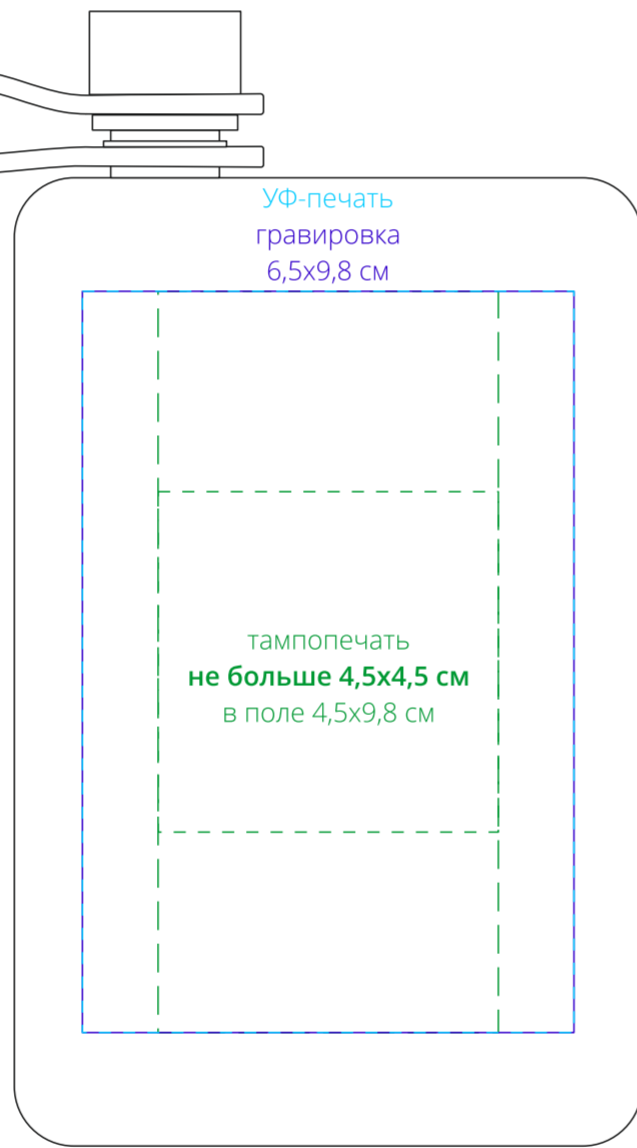

сверху

УФ-печать
гравировка
1,5x9,8 см

тампопечать
не больше 1,5x4,5 см
в поле 1,5x9,8 см

торец
слева

УФ-печать
гравировка
6,5x9,8 см

тампопечать
не больше 4,5x4,5 см
в поле 4,5x9,8 см

справа от ремешка

УФ-печать
гравировка
1,5x9,8 см

тампопечать
не больше 1,5x4,5 см
в поле 1,5x9,8 см

торец
справа

УФ-печать
гравировка
6,5x9,8 см

тампопечать
не больше 4,5x4,5 см
в поле 4,5x9,8 см

слева от ремешка

гравировка
5x1,5 см

дно