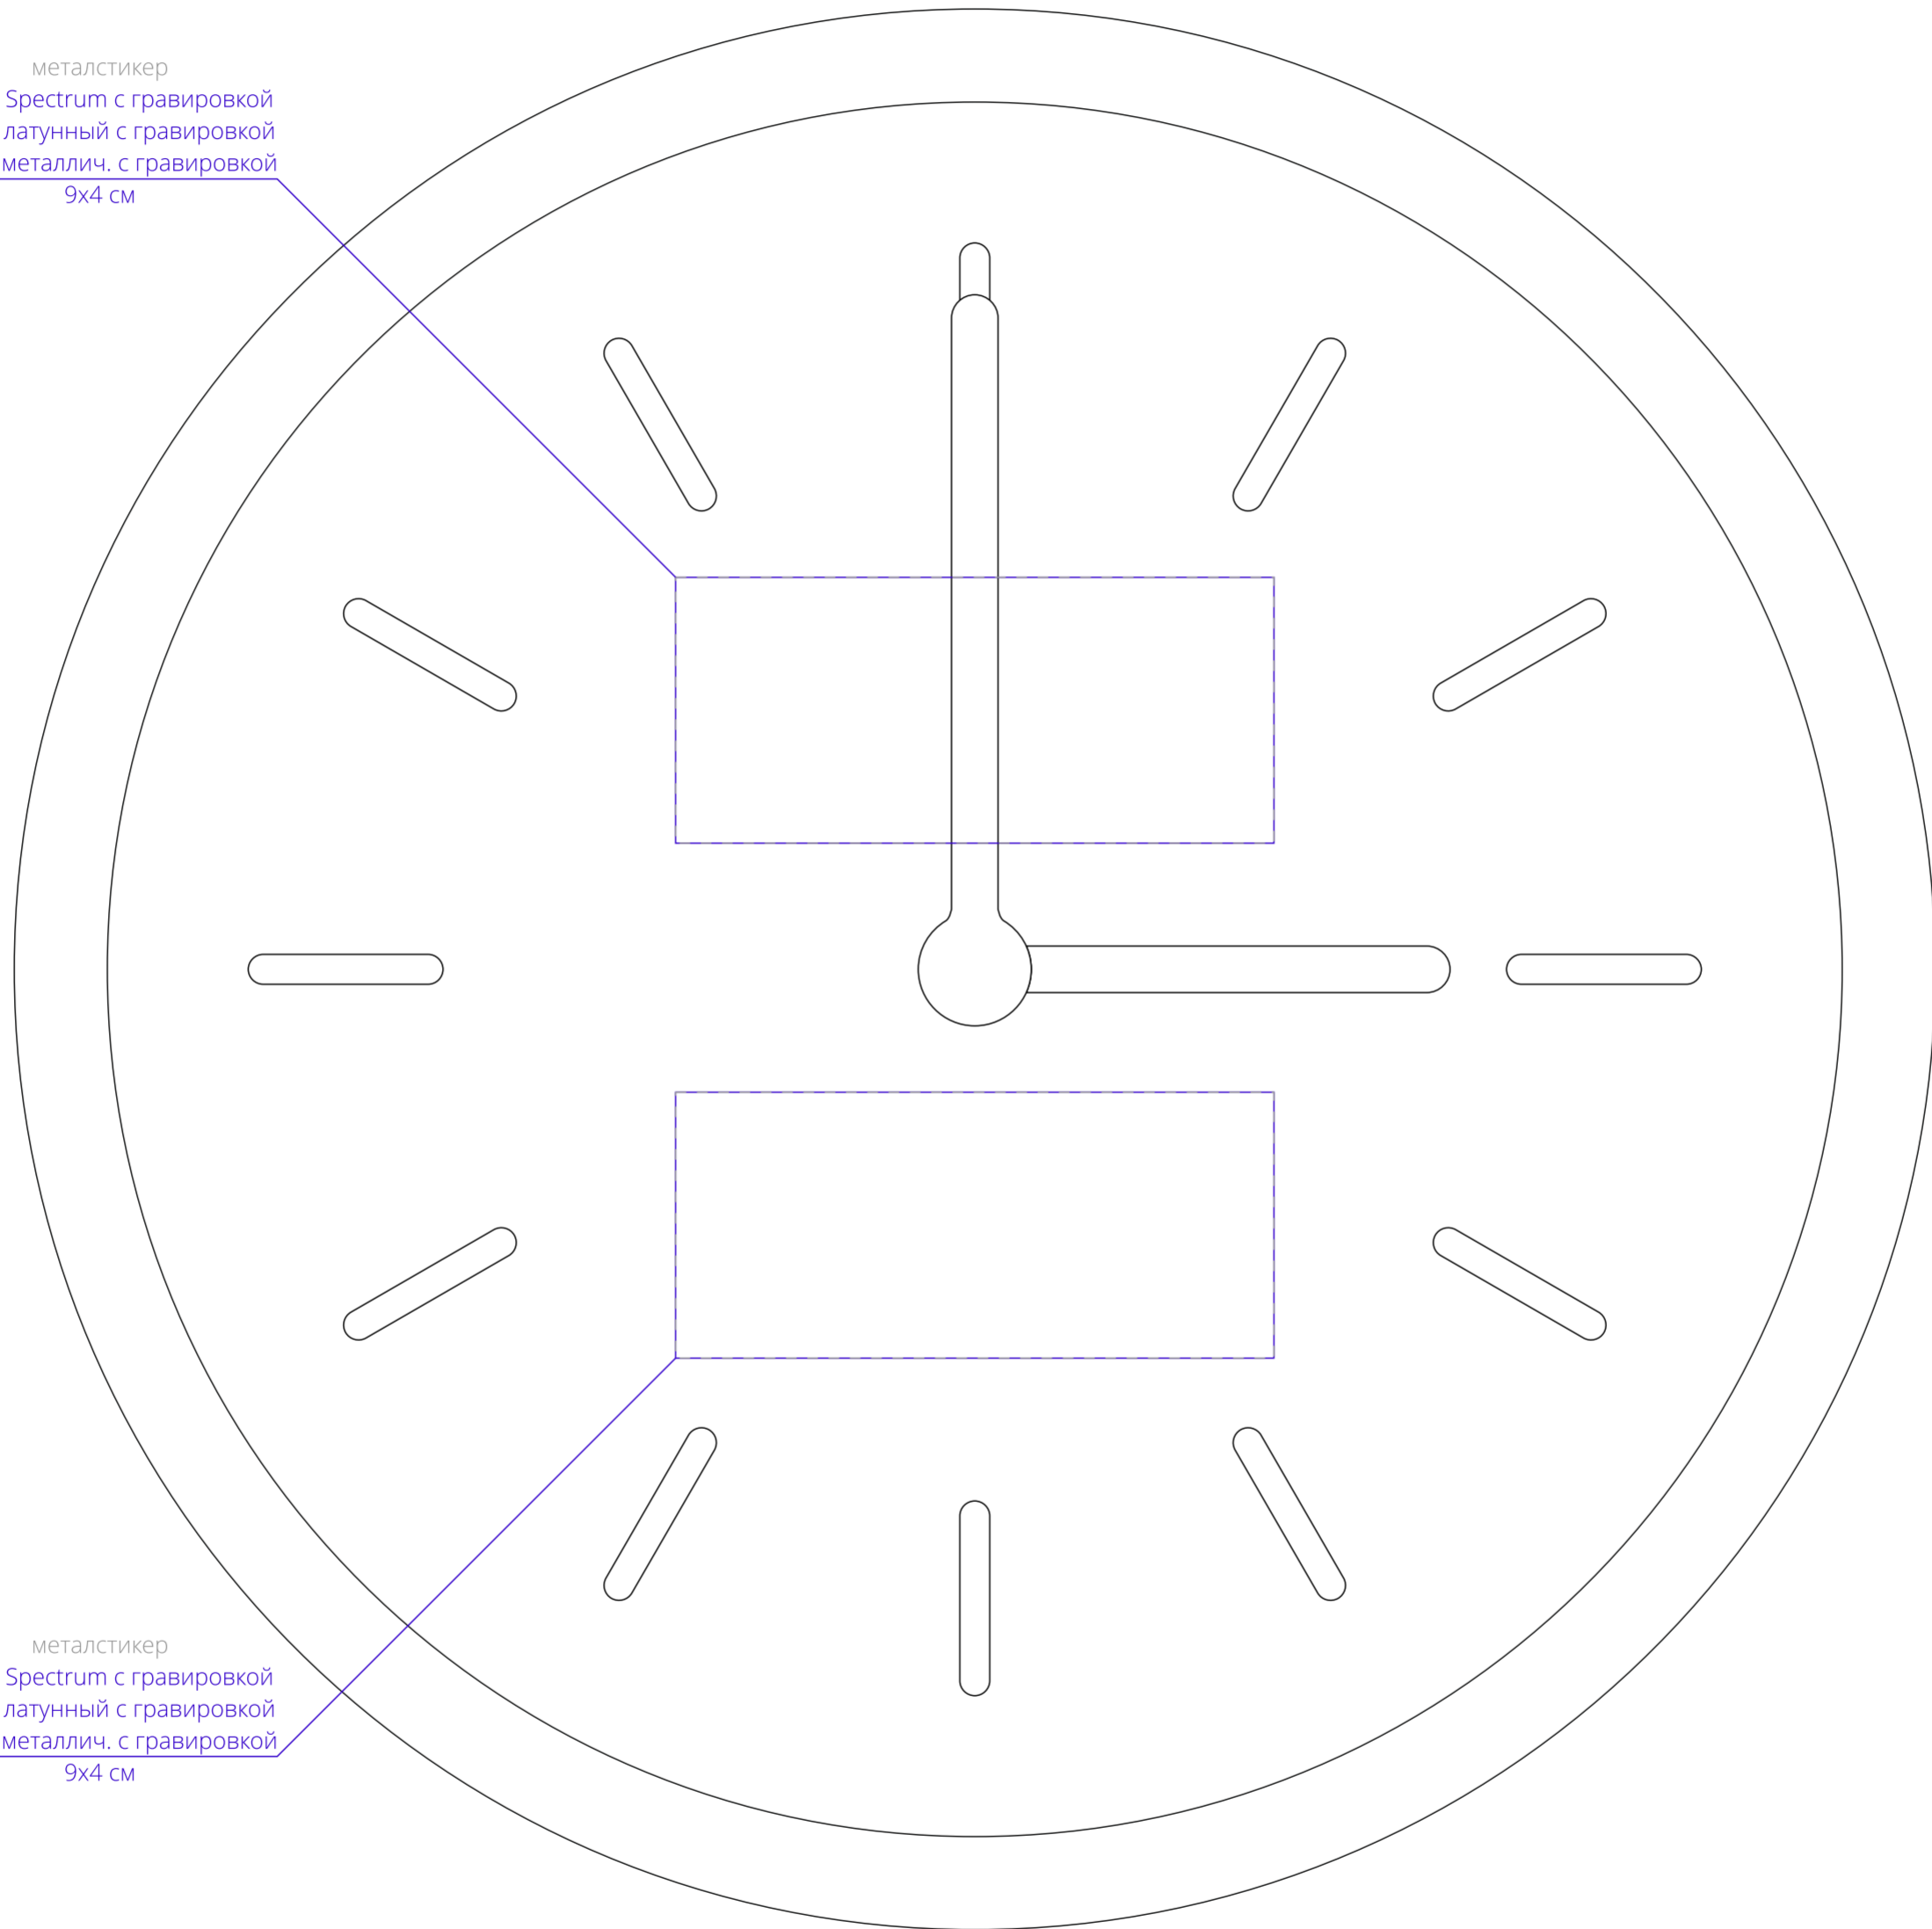

металстикер
шильд Spectrum с гравировкой
шильд латунный с гравировкой
шильд металлич. с гравировкой
9x4 см

металстикер
шильд Spectrum с гравировкой
шильд латунный с гравировкой
шильд металлич. с гравировкой
9x4 см

Важно!
Шильд Spectrum может иметь любую форму.
Латунный и металлический шильд может иметь только прямоугольную форму.