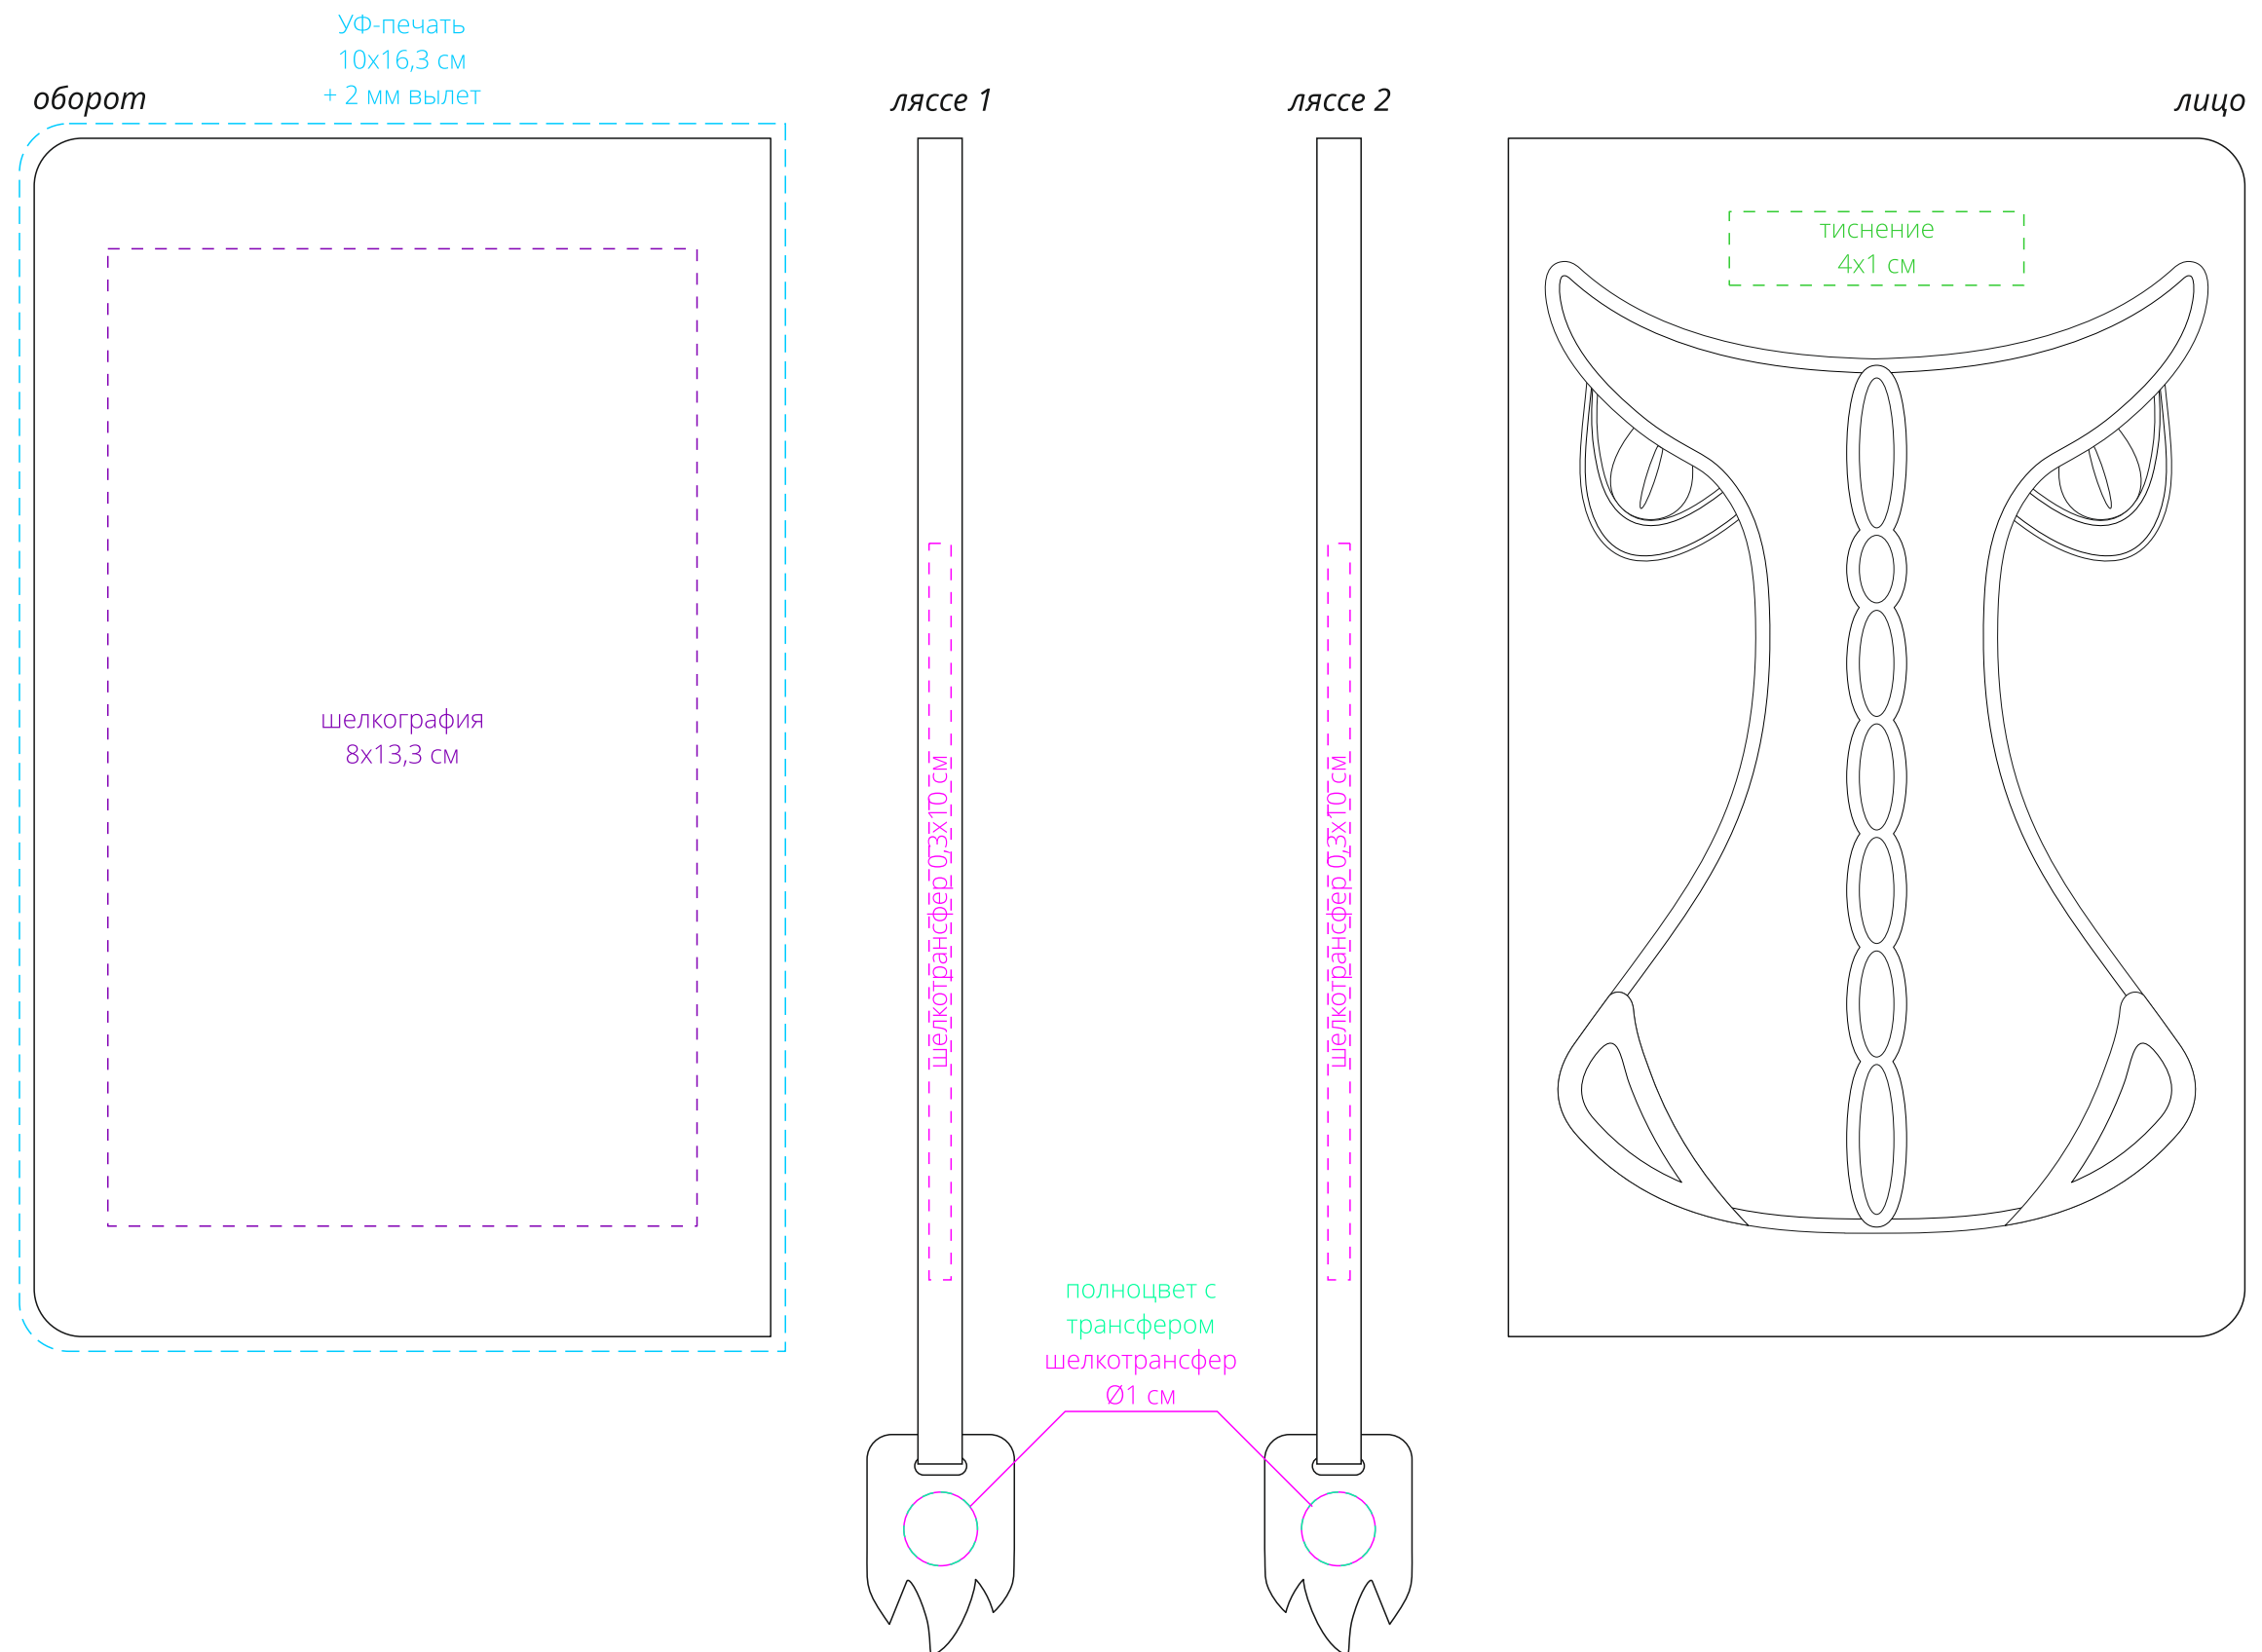

Арт. 20224

Ежедневник «Дракон», недатированный, темно-зеленый

M1:1

Внимание!

Для шелкографии по цветным и темным поверхностям рекомендуем использовать черный, белый, золотистый и серебристый цвета во избежание проявления оттенка основы.