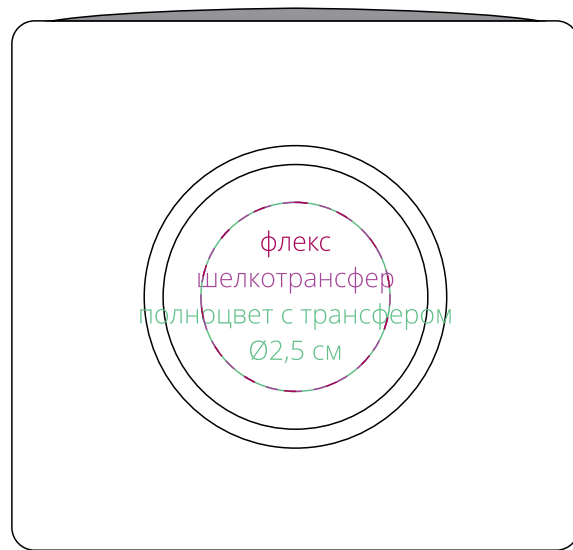

Арт. 16382  
Напульсник  
M1:1

*сторона а*

*сторона б*