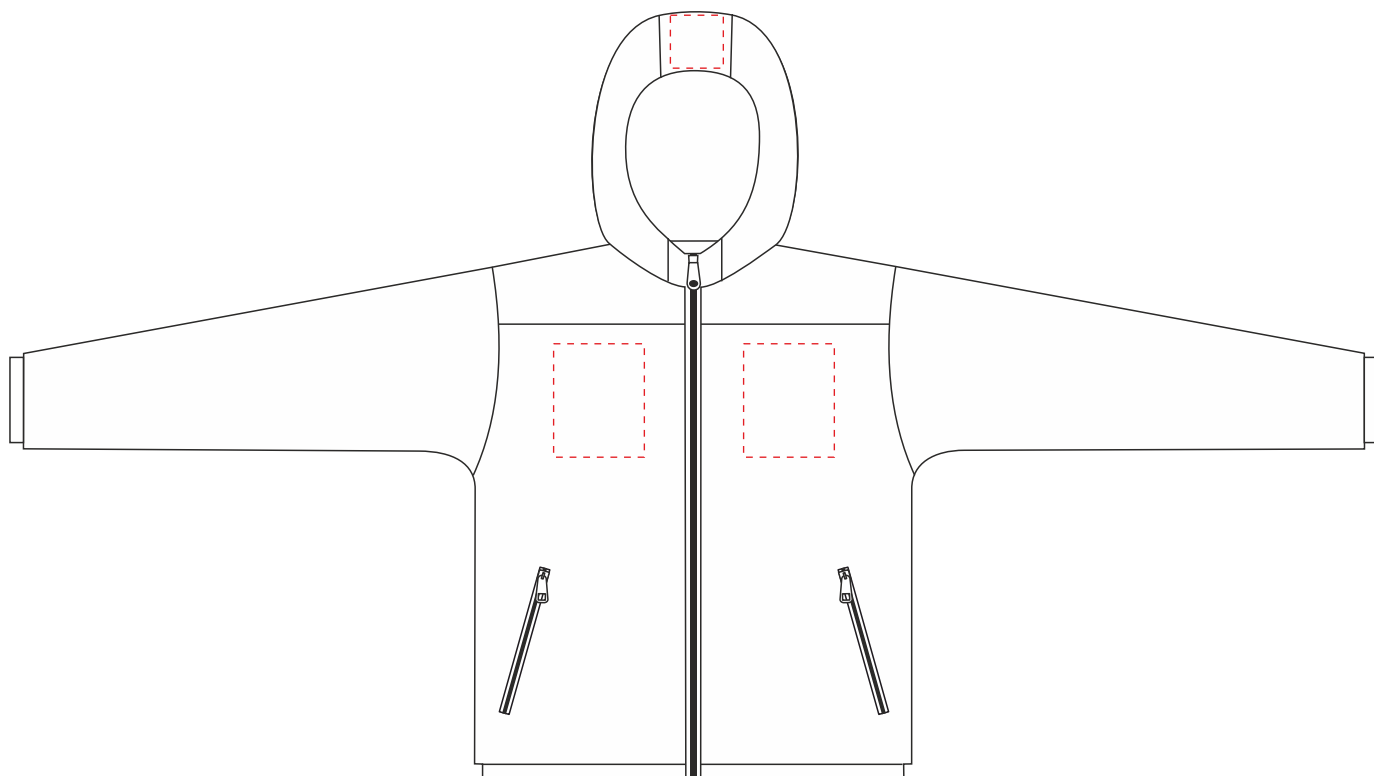

# Ветровка SKATE

м 1:10

макс. поле печати на груди: 12x15 см

макс. поле печати на спине: 36x40 см