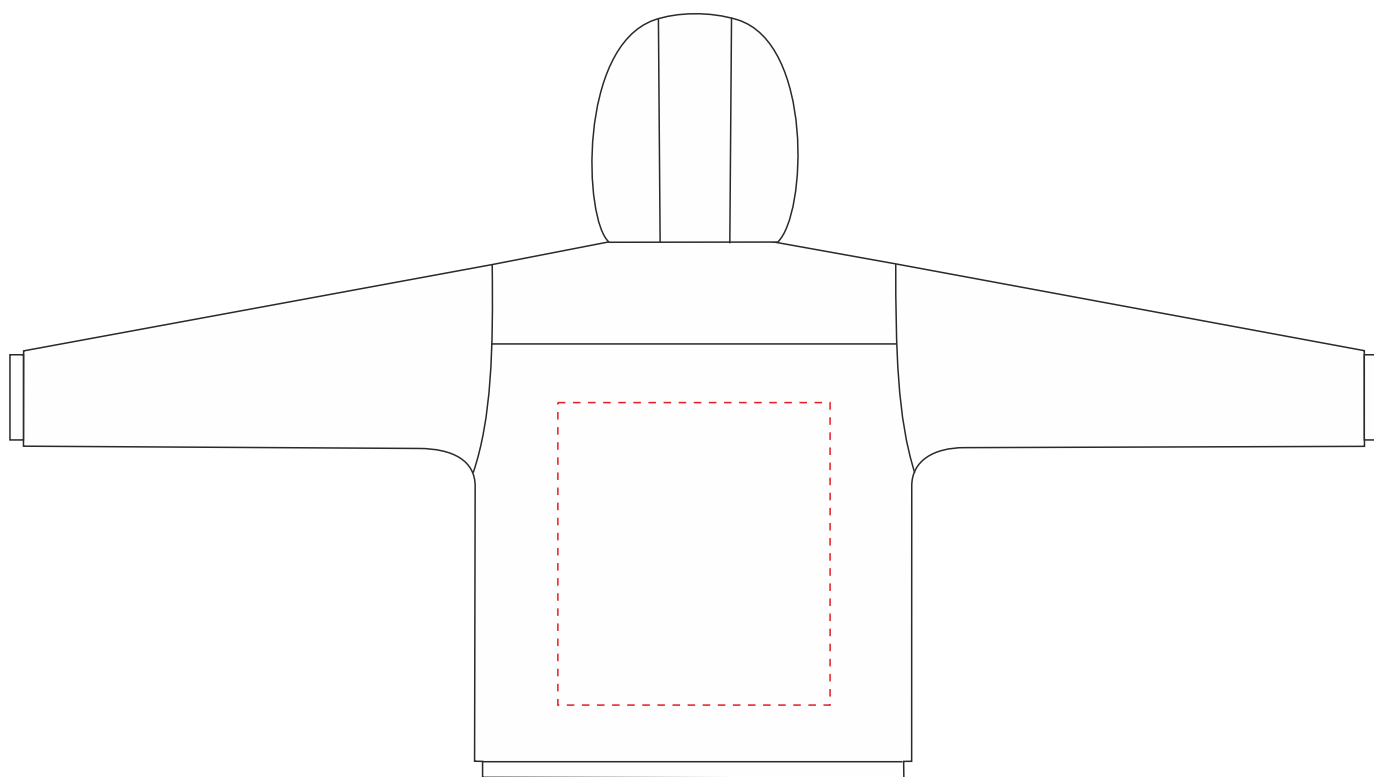

# Ветровка SKATE

м 1:10

макс. поле печати на груди: 12x15 см

макс. поле печати на спине: 36x40 см