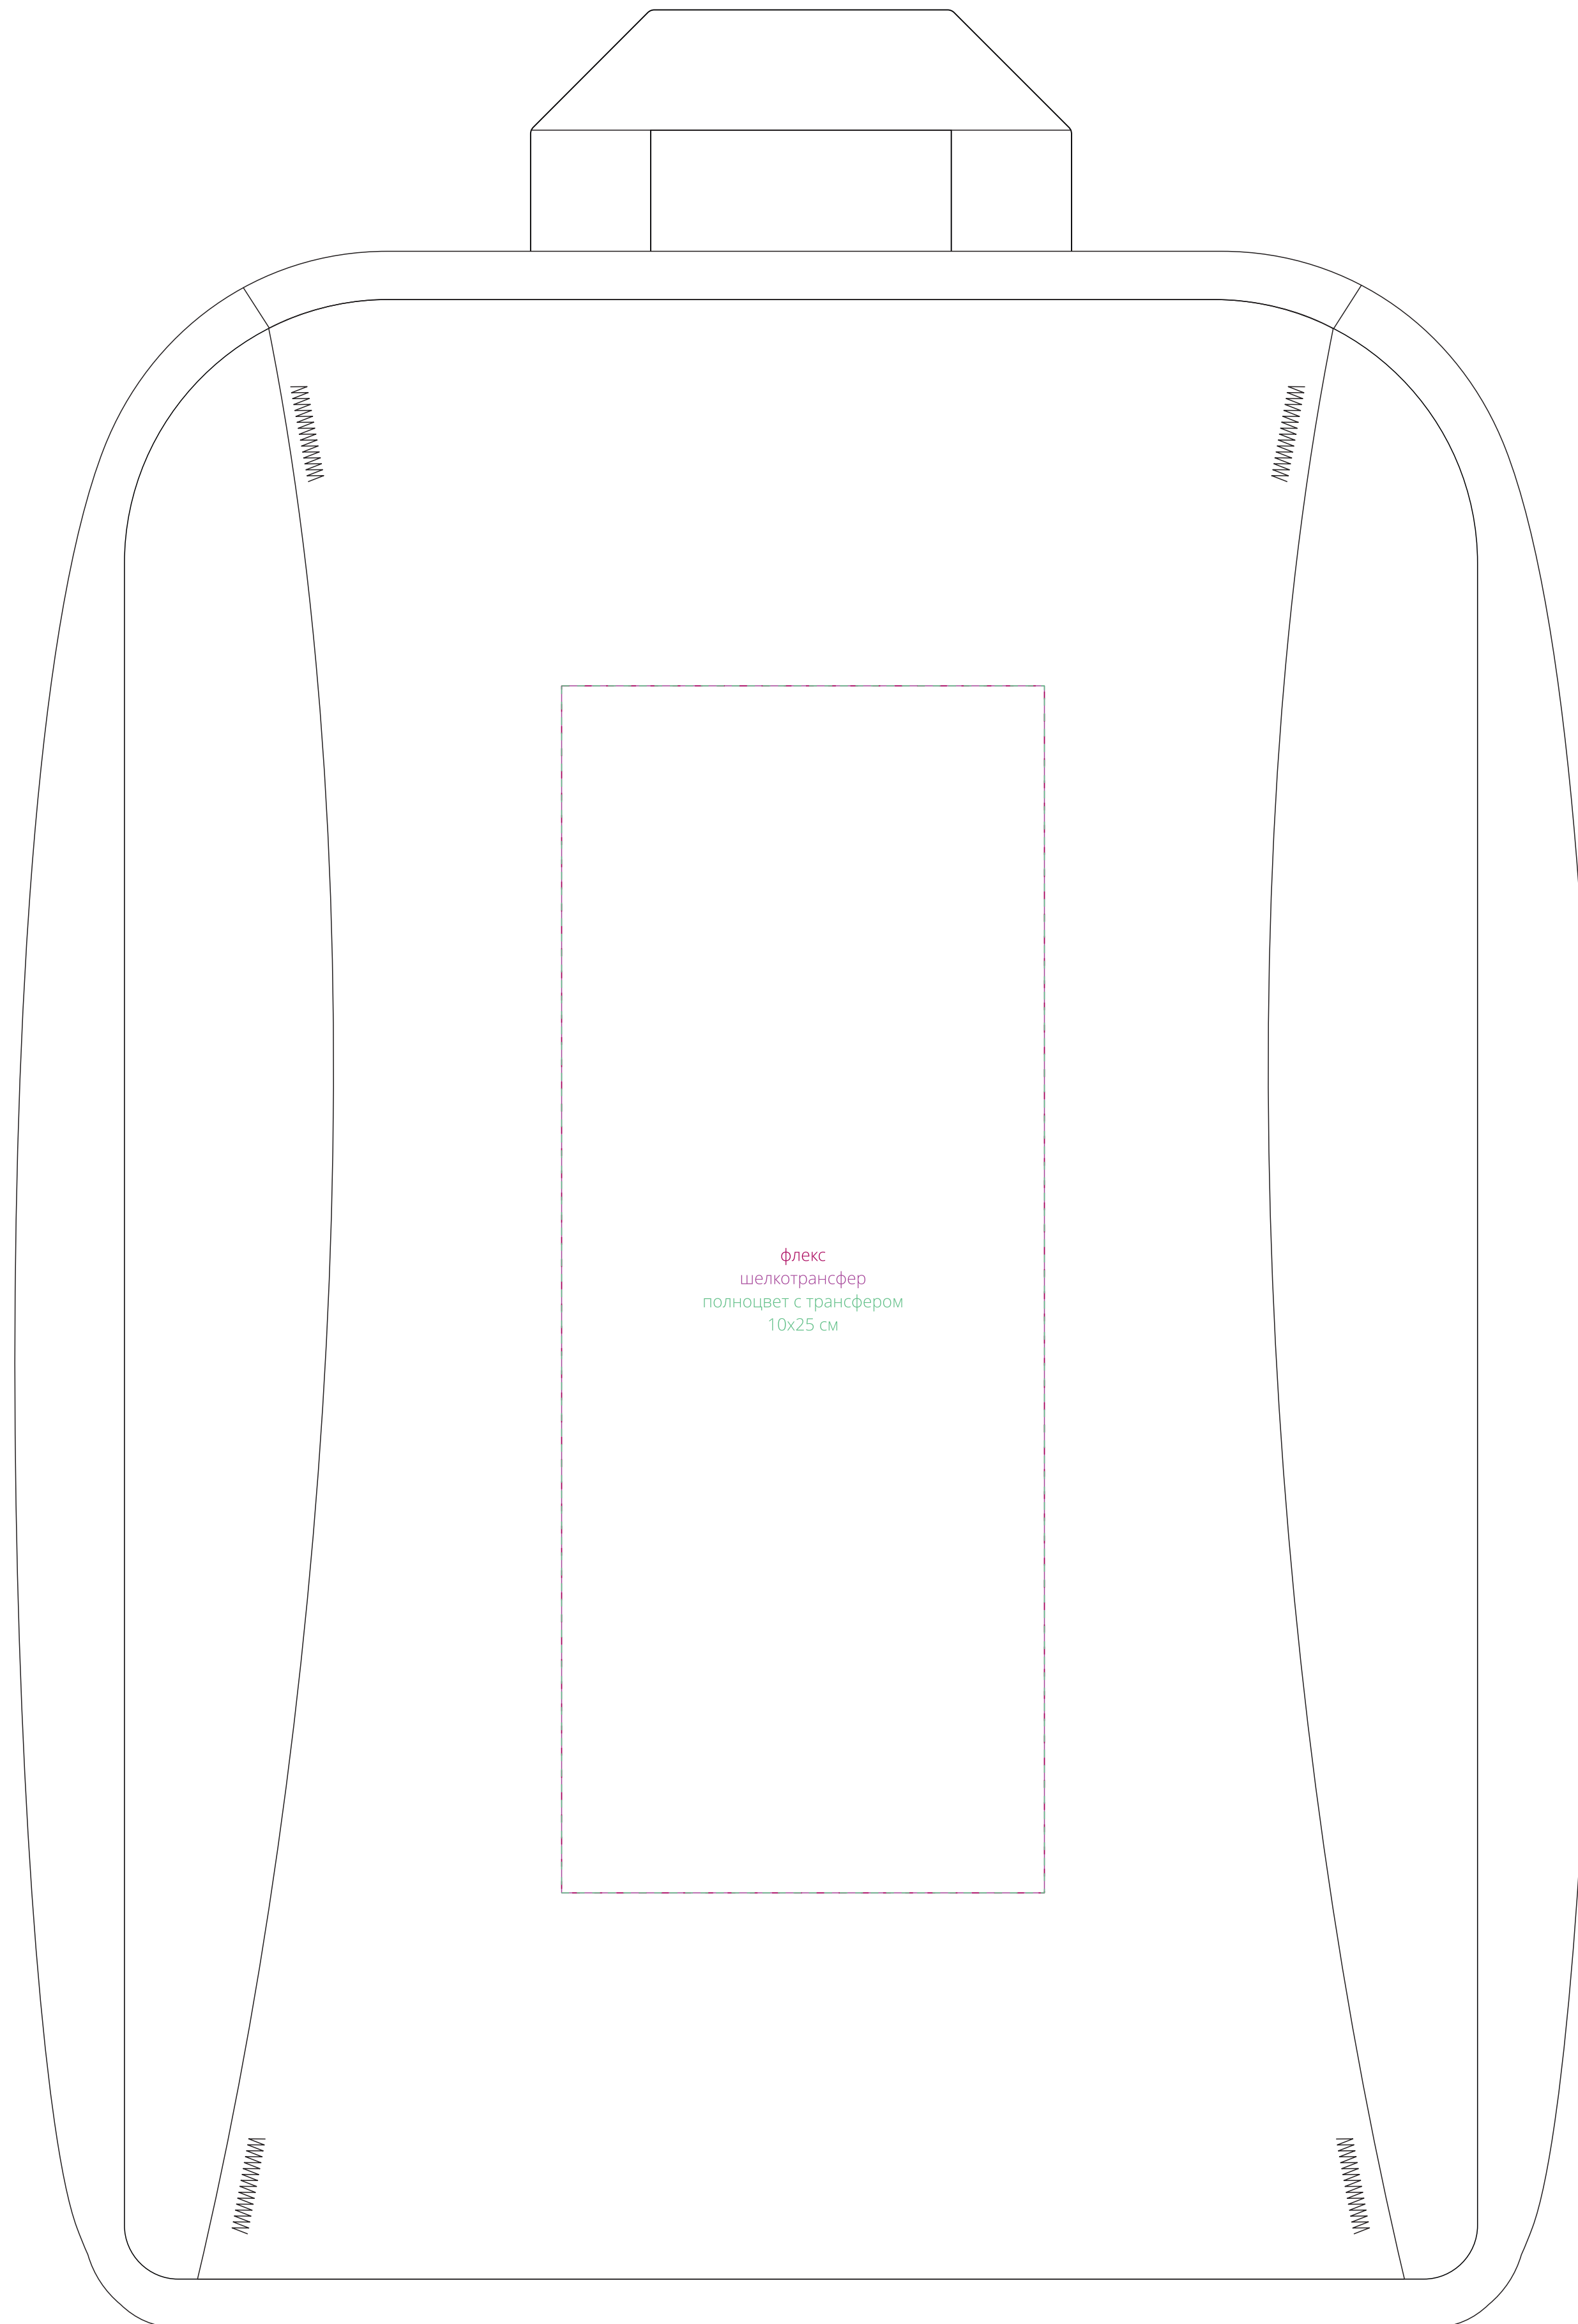

лицо

флекс  
шелкотрансфер  
полноцвет с трансфером  
10x25 см