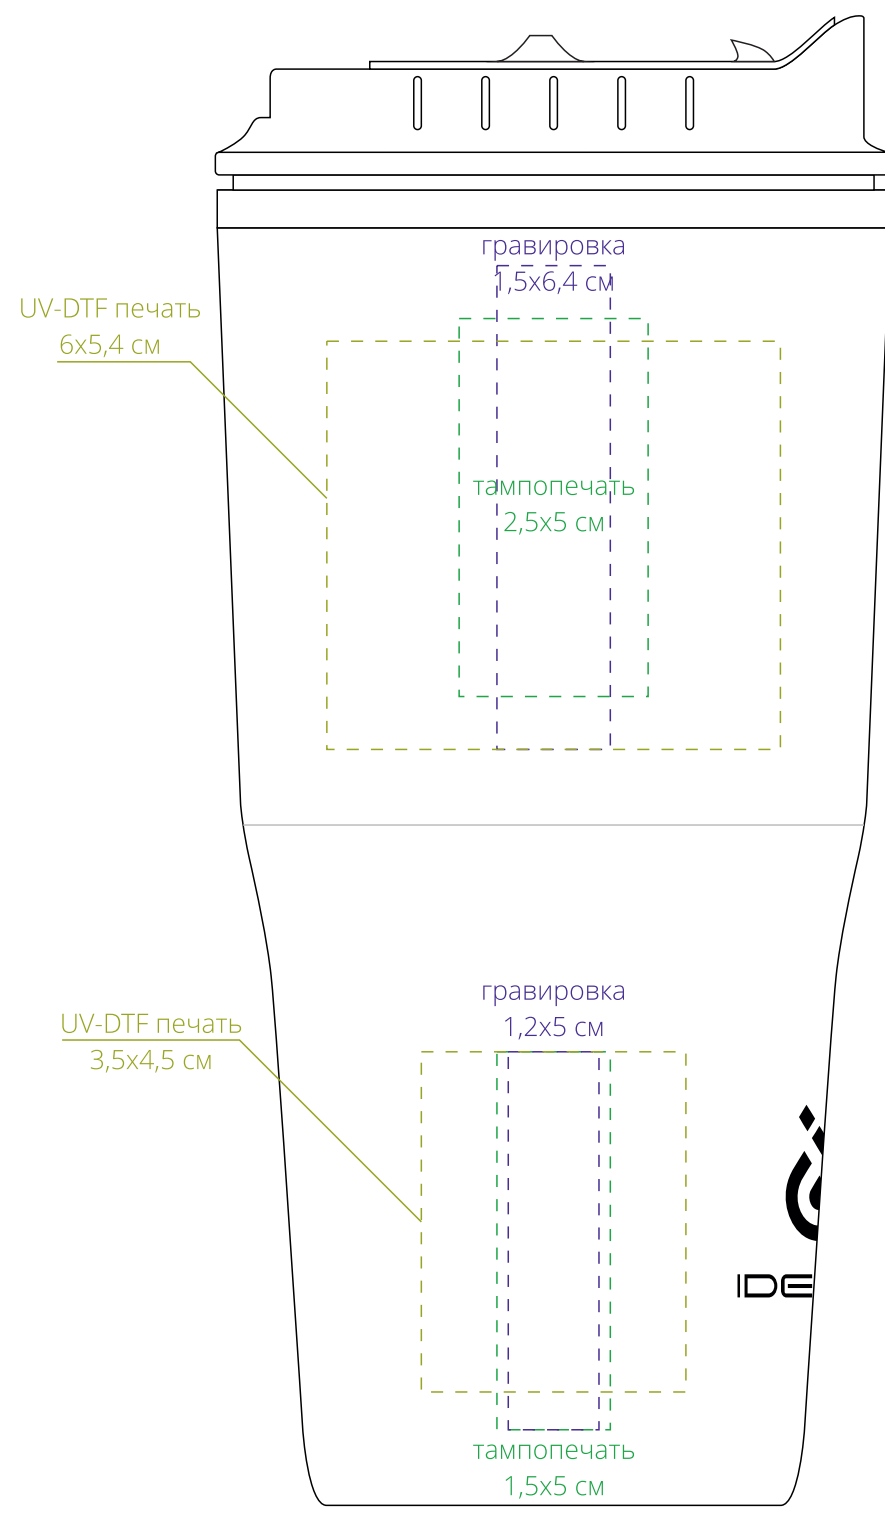

крышка
с отверстием для трубочки

крышка
с отверстием для блокировки

трубочка

сторона 1 сторона 2 сторона 3 сторона 4

справа от логотипа

сторона с логотипом

слева от логотипа

напротив логотипа

Важно!
Крышка фиксируется произвольно относительно логотипа.