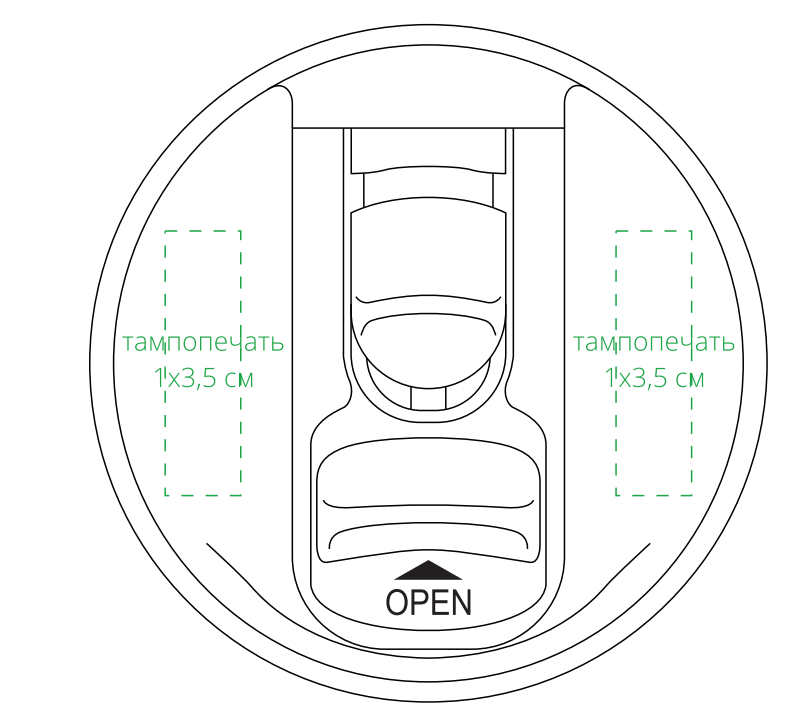

крышка
с отверстием для трубочки

крышка
с отверстием для блокировки

трубочка

сторона 1 сторона 2 сторона 3 сторона 4

справа от логотипа

сторона с логотипом

слева от логотипа

напротив логотипа

Важно!
Крышка фиксируется произвольно относительно логотипа.