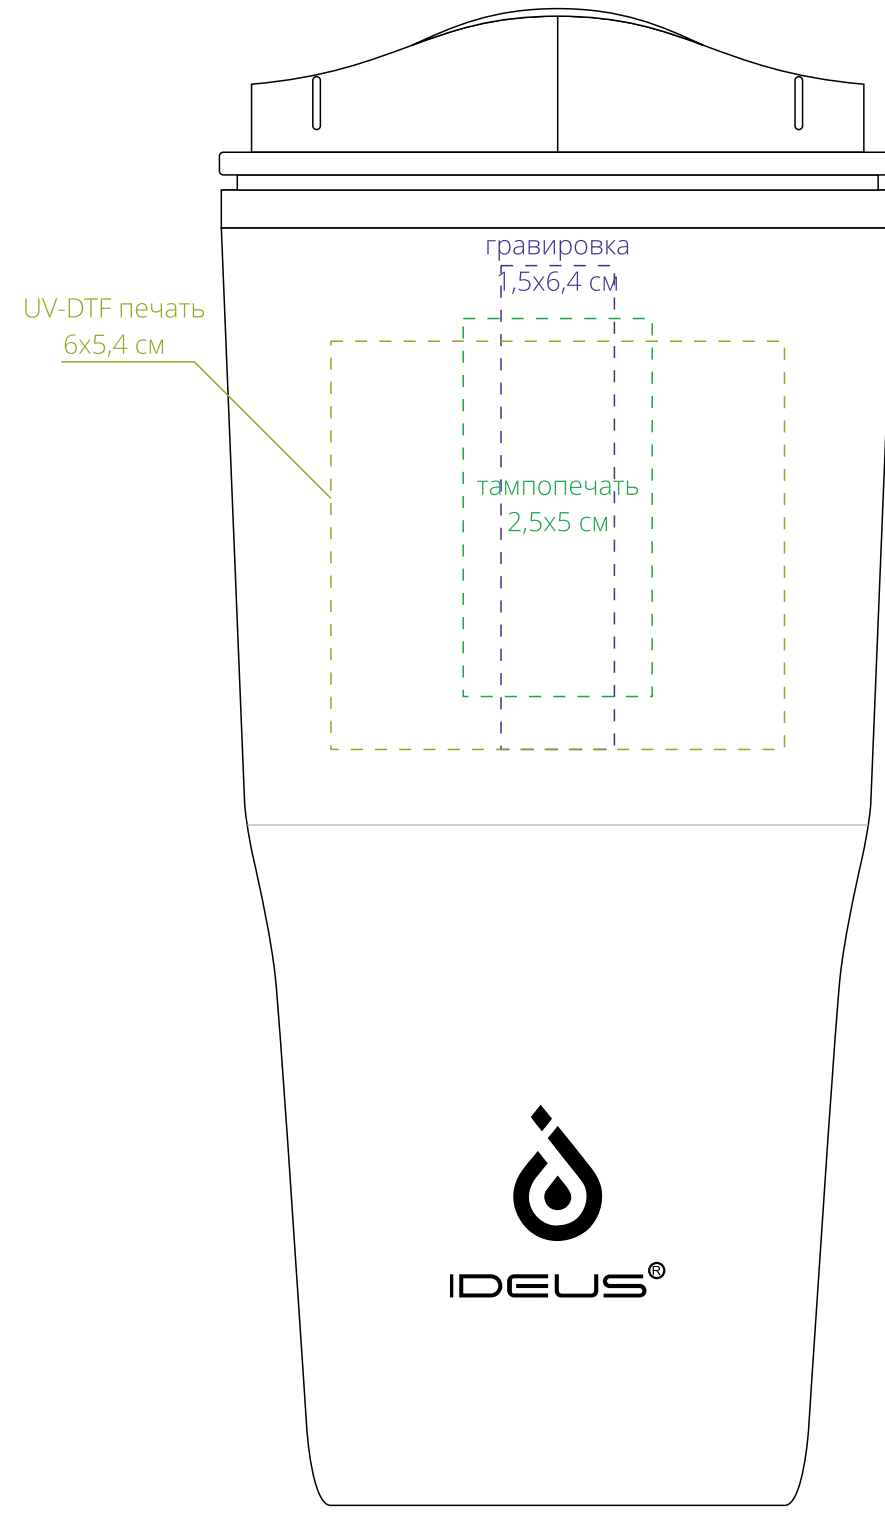

крышка
с отверстием для трубочки

крышка
с отверстием для блокировки

трубочка

сторона 1 сторона 2 сторона 3 сторона 4

справа от логотипа

сторона с логотипом

слева от логотипа

напротив логотипа

Важно!
Крышка фиксируется произвольно относительно логотипа.