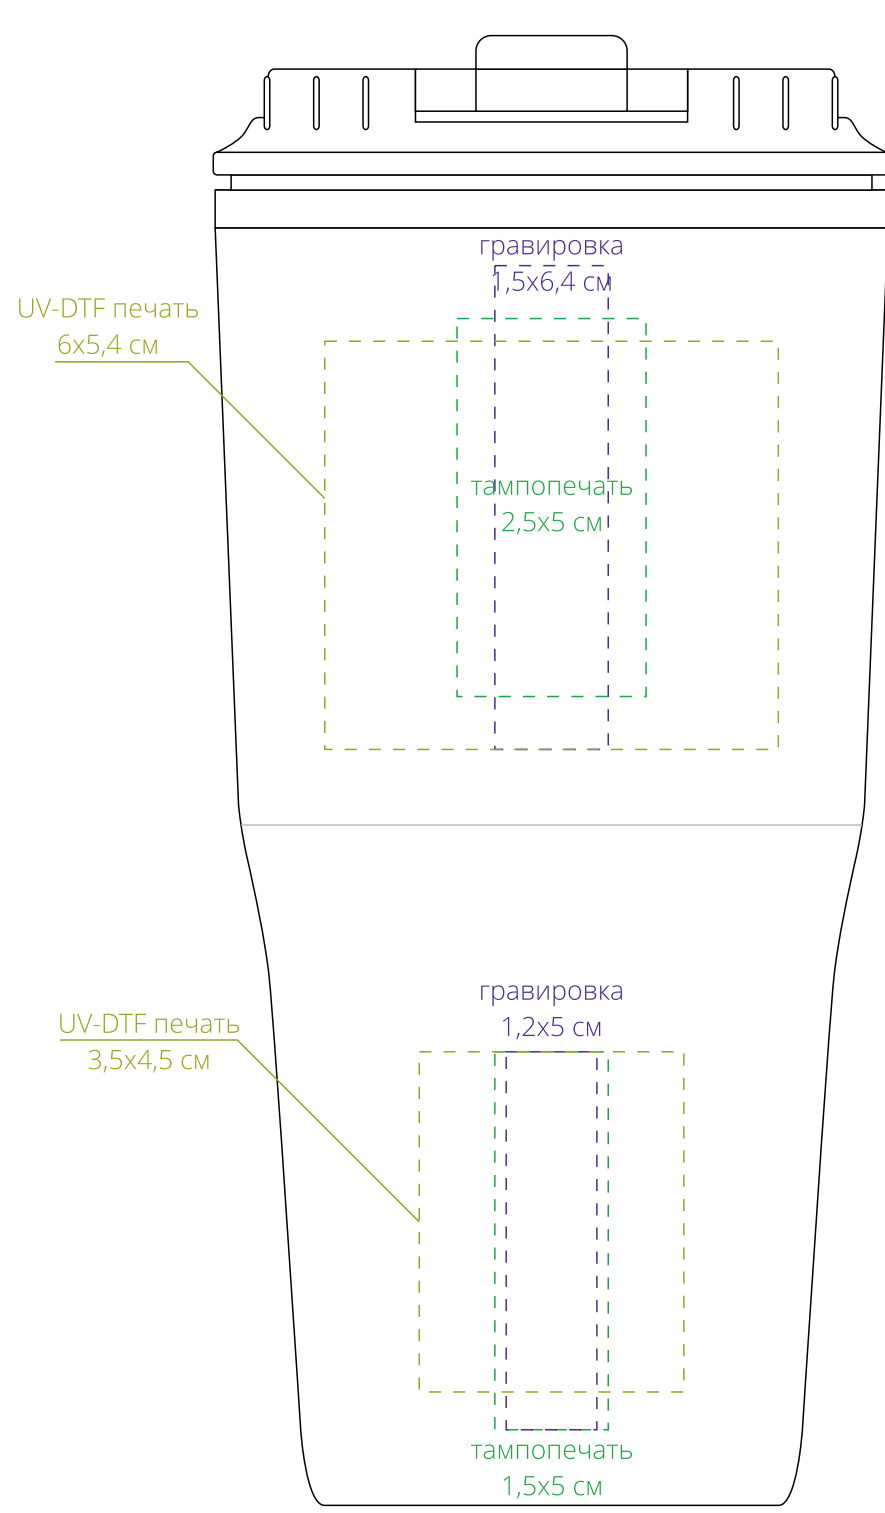

крышка
с отверстием для трубочки

крышка
с отверстием для блокировки

трубочка

сторона 1 сторона 2 сторона 3 сторона 4

справа от логотипа

сторона с логотипом

слева от логотипа

напротив логотипа

Важно!
Крышка фиксируется произвольно относительно логотипа.