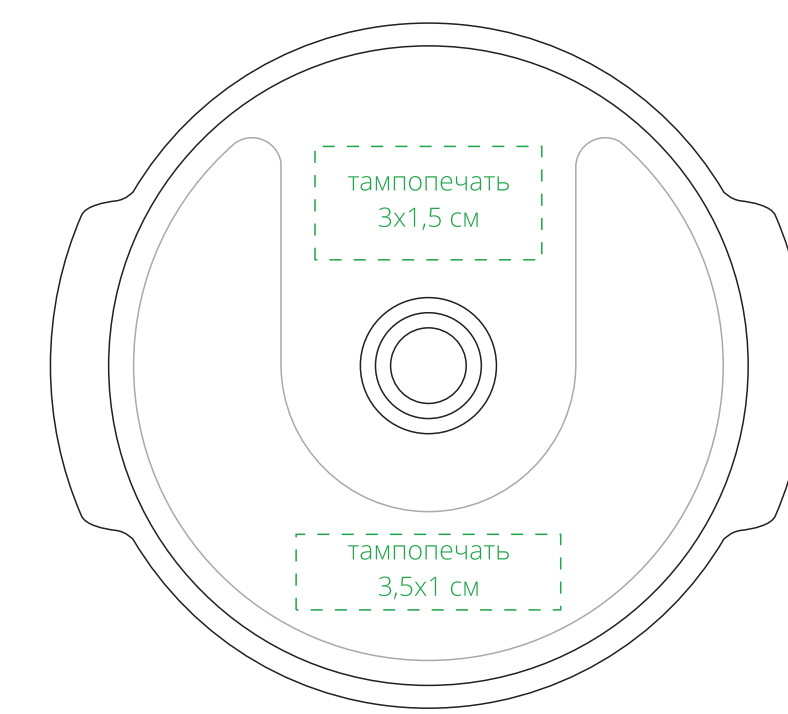

крышка
с отверстием для трубочки

крышка
с отверстием для блокировки

трубочка

сторона 1 сторона 2 сторона 3 сторона 4

справа от логотипа

сторона с логотипом

слева от логотипа

напротив логотипа

Важно!
Крышка фиксируется произвольно относительно логотипа.