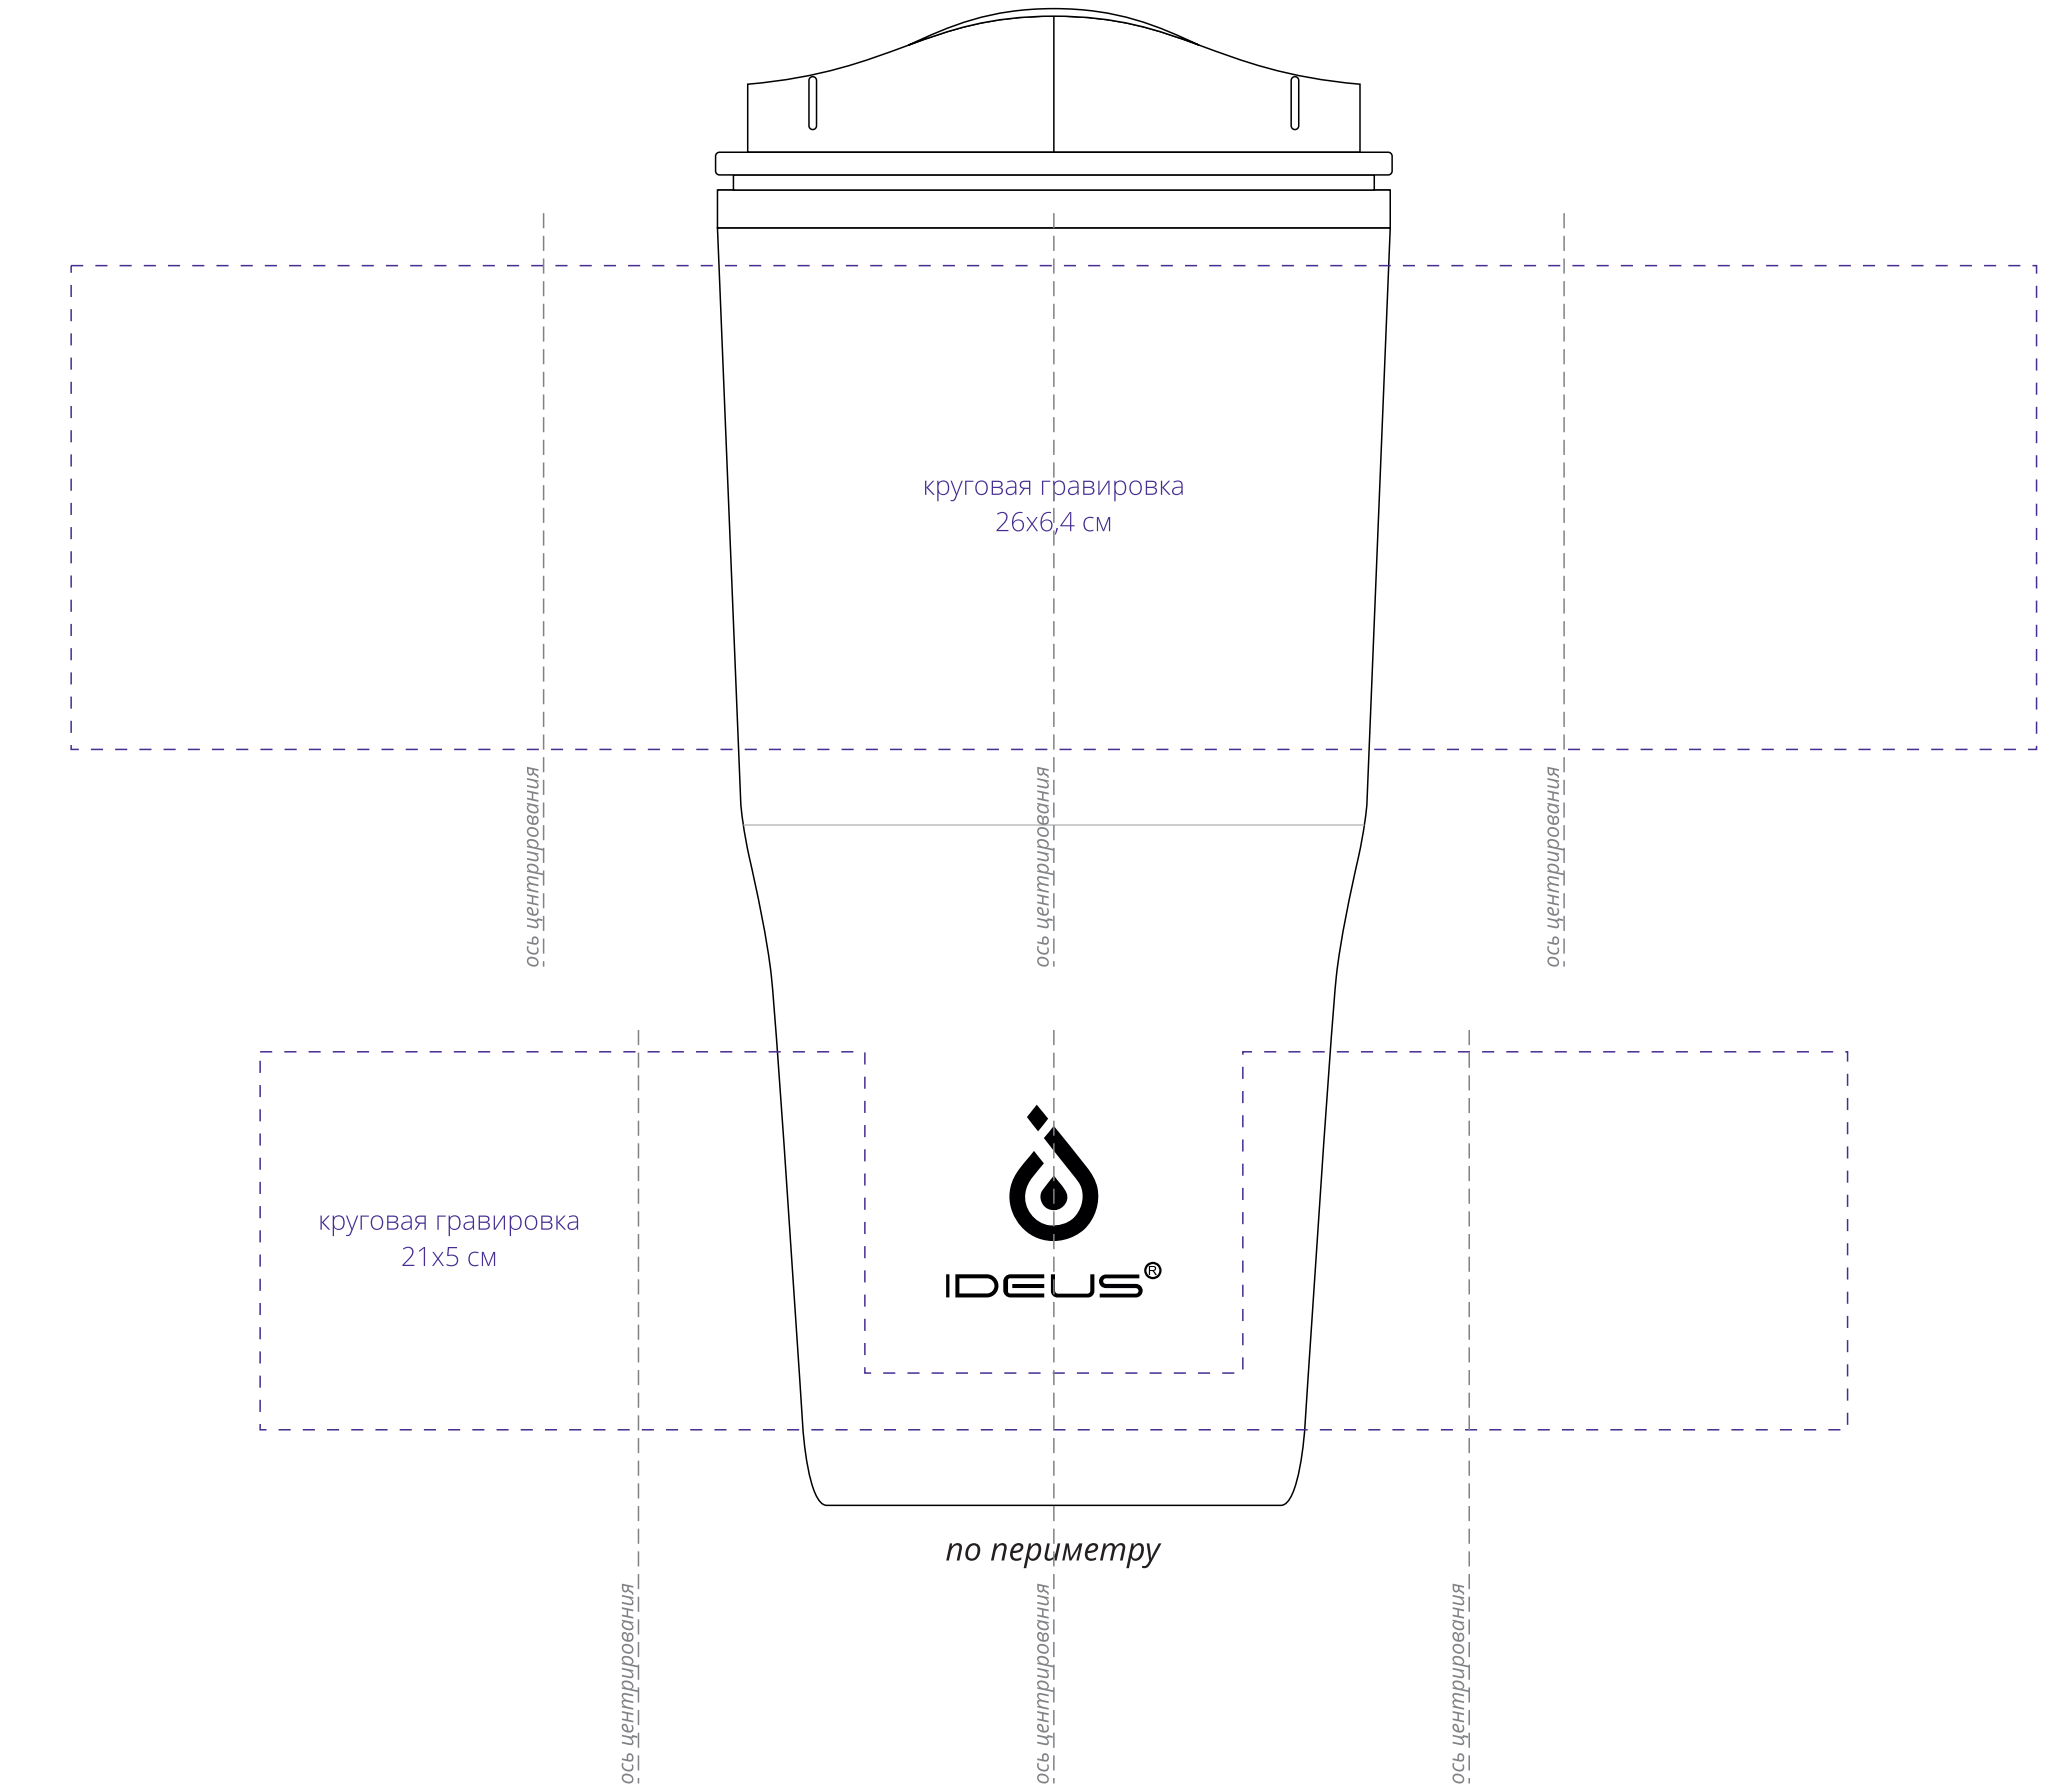

крышка
с отверстием для трубочки

крышка
с отверстием для блокировки

трубочка

сторона 1 сторона 2 сторона 3 сторона 4

справа от логотипа

сторона с логотипом

слева от логотипа

напротив логотипа

Важно!
Крышка фиксируется произвольно относительно логотипа.