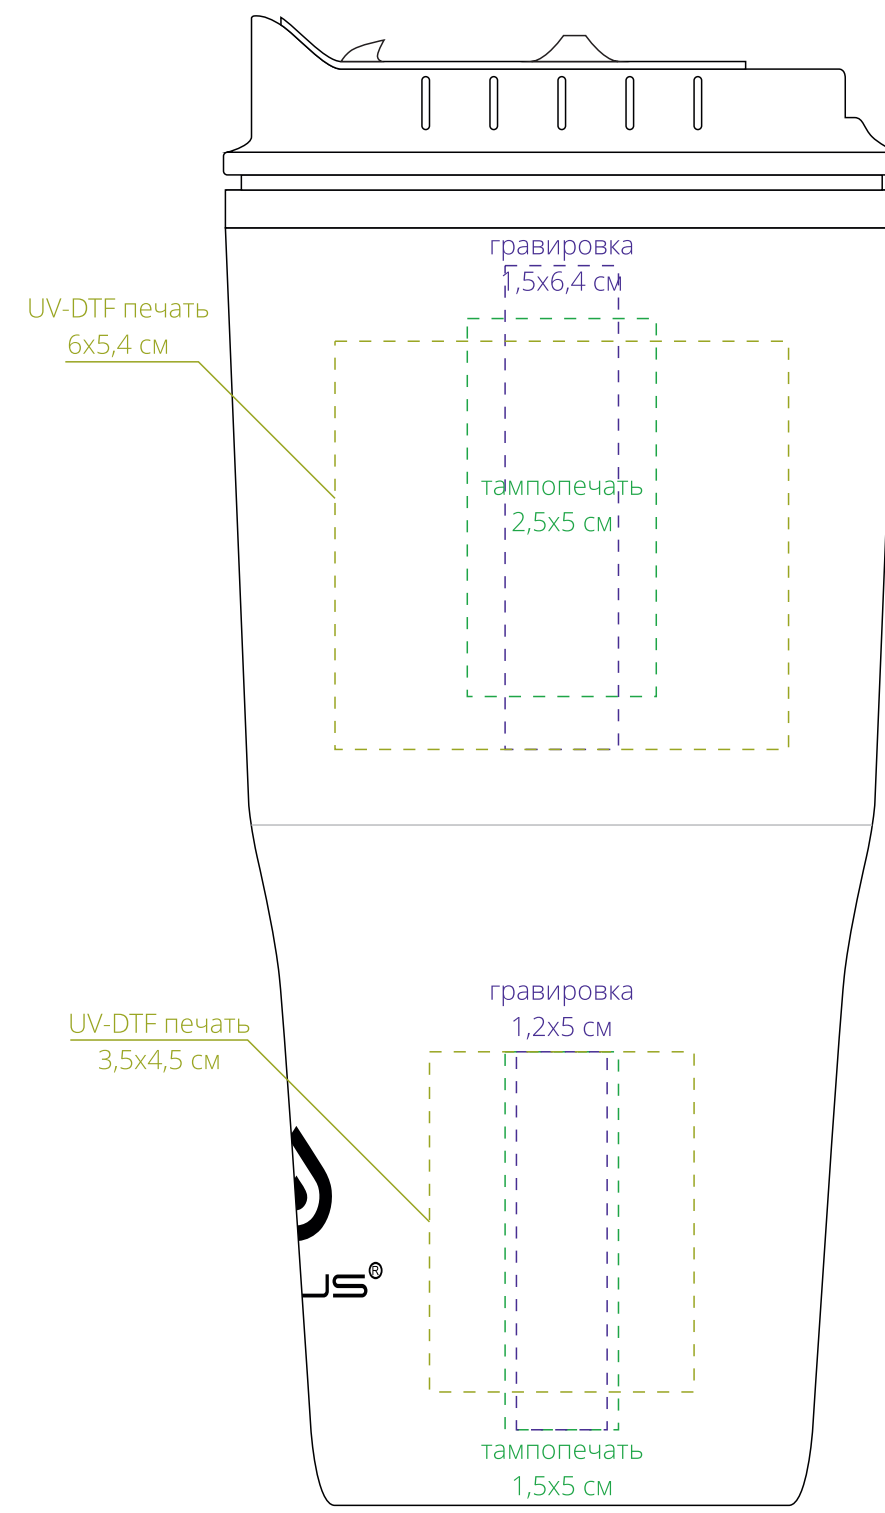

крышка
с отверстием для трубочки

крышка
с отверстием для блокировки

трубочка

сторона 1 сторона 2 сторона 3 сторона 4

справа от логотипа

сторона с логотипом

слева от логотипа

напротив логотипа

Важно!
Крышка фиксируется произвольно относительно логотипа.