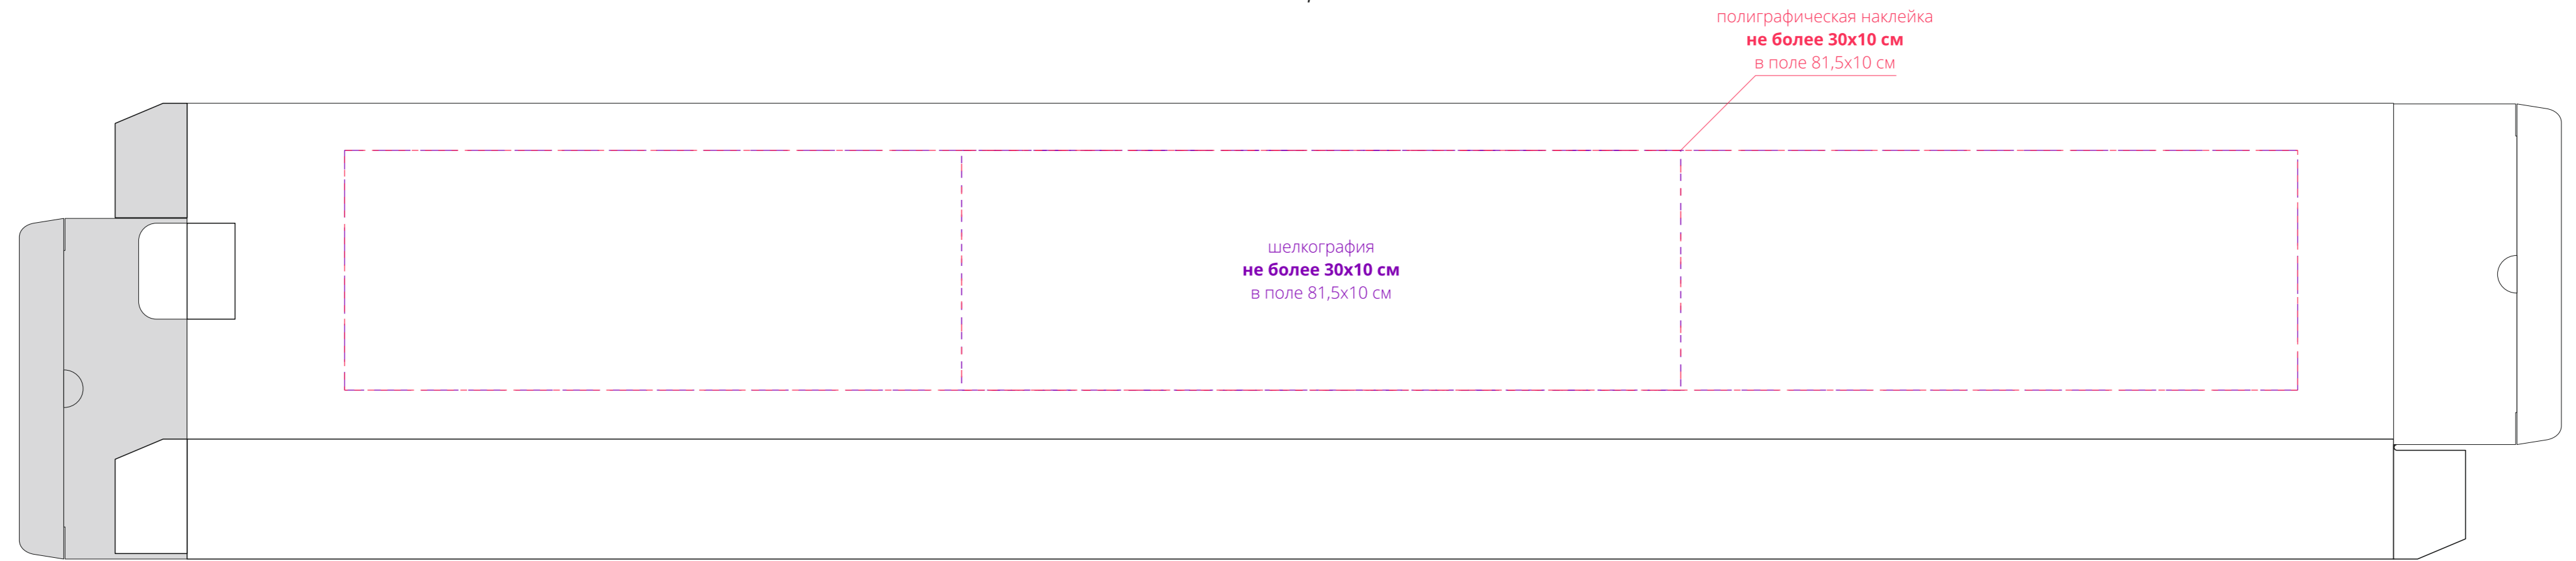

Арт. 19165  
Коробка самосборная Rainmate  
M1:2

сторона а

сторона б

**Внимание!**

**Для шелкографии по цветным и темным поверхностям можно использовать белый, черный, золотистый, серебристый цвет во избежание проявления оттенка основы.**