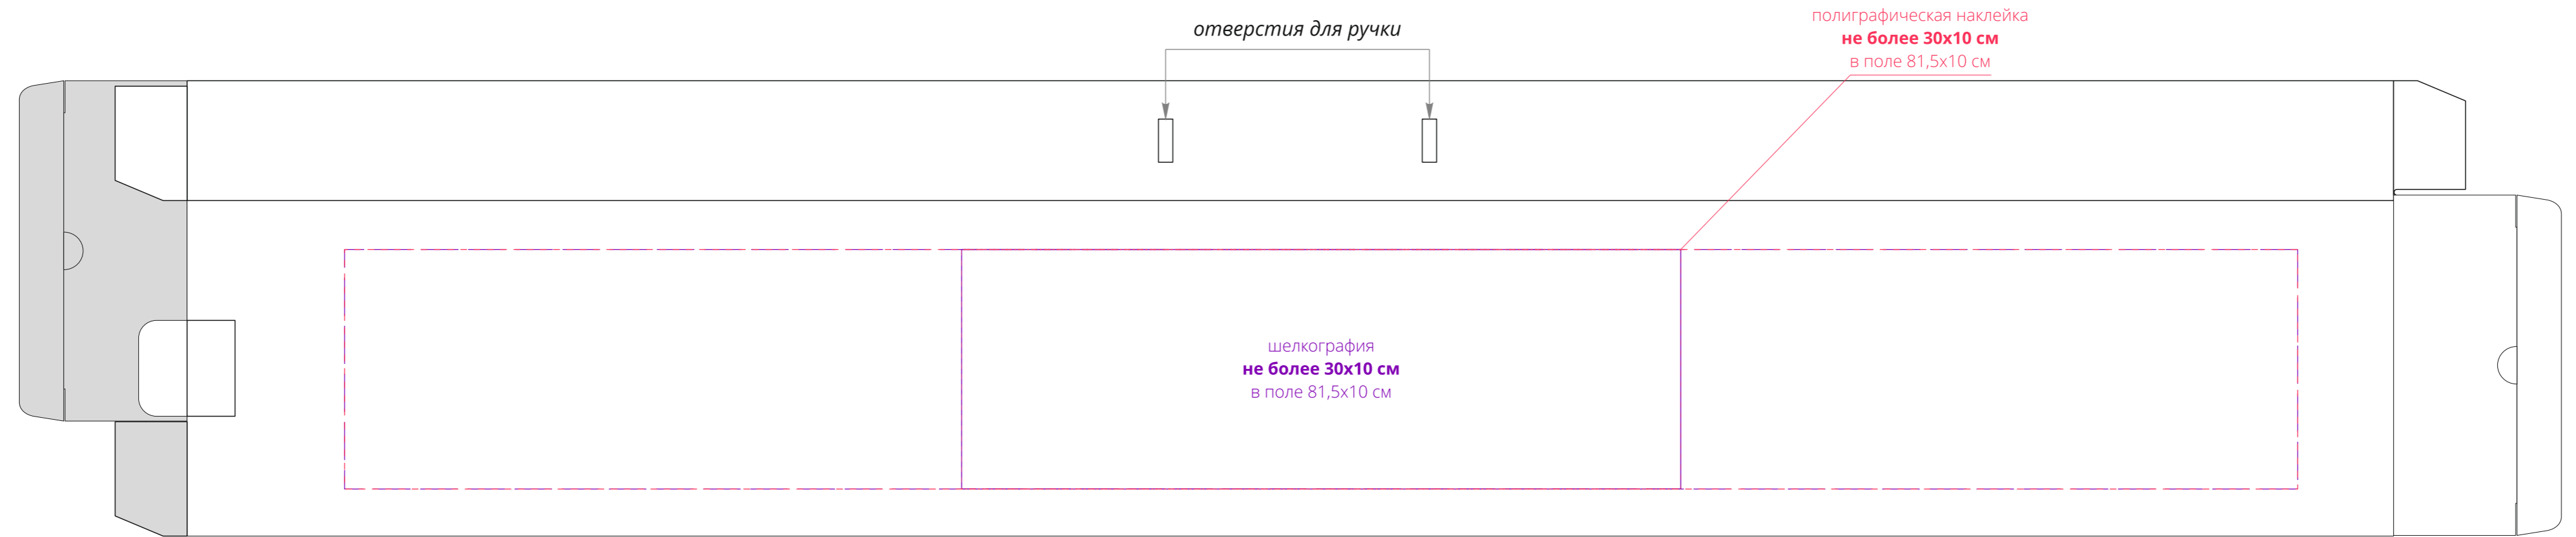

Арт. 19165  
Коробка самосборная Rainmate  
M1:2

сторона а

сторона б

**Внимание!**

**Для шелкографии по цветным и темным поверхностям можно использовать белый, черный, золотистый, серебристый цвет во избежание проявления оттенка основы.**