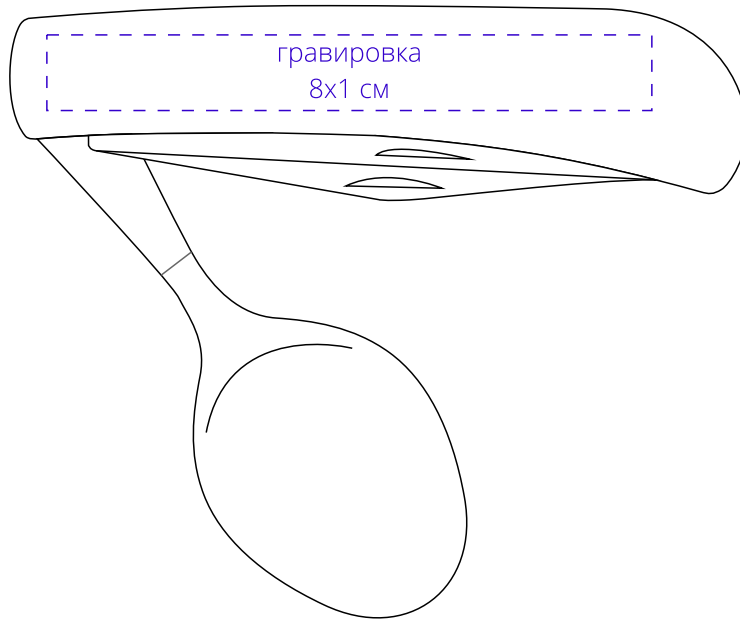

Арт. 17743

Походный складной столовый прибор Campsite Fold

M1:1

*сторона а*

*сторона б*