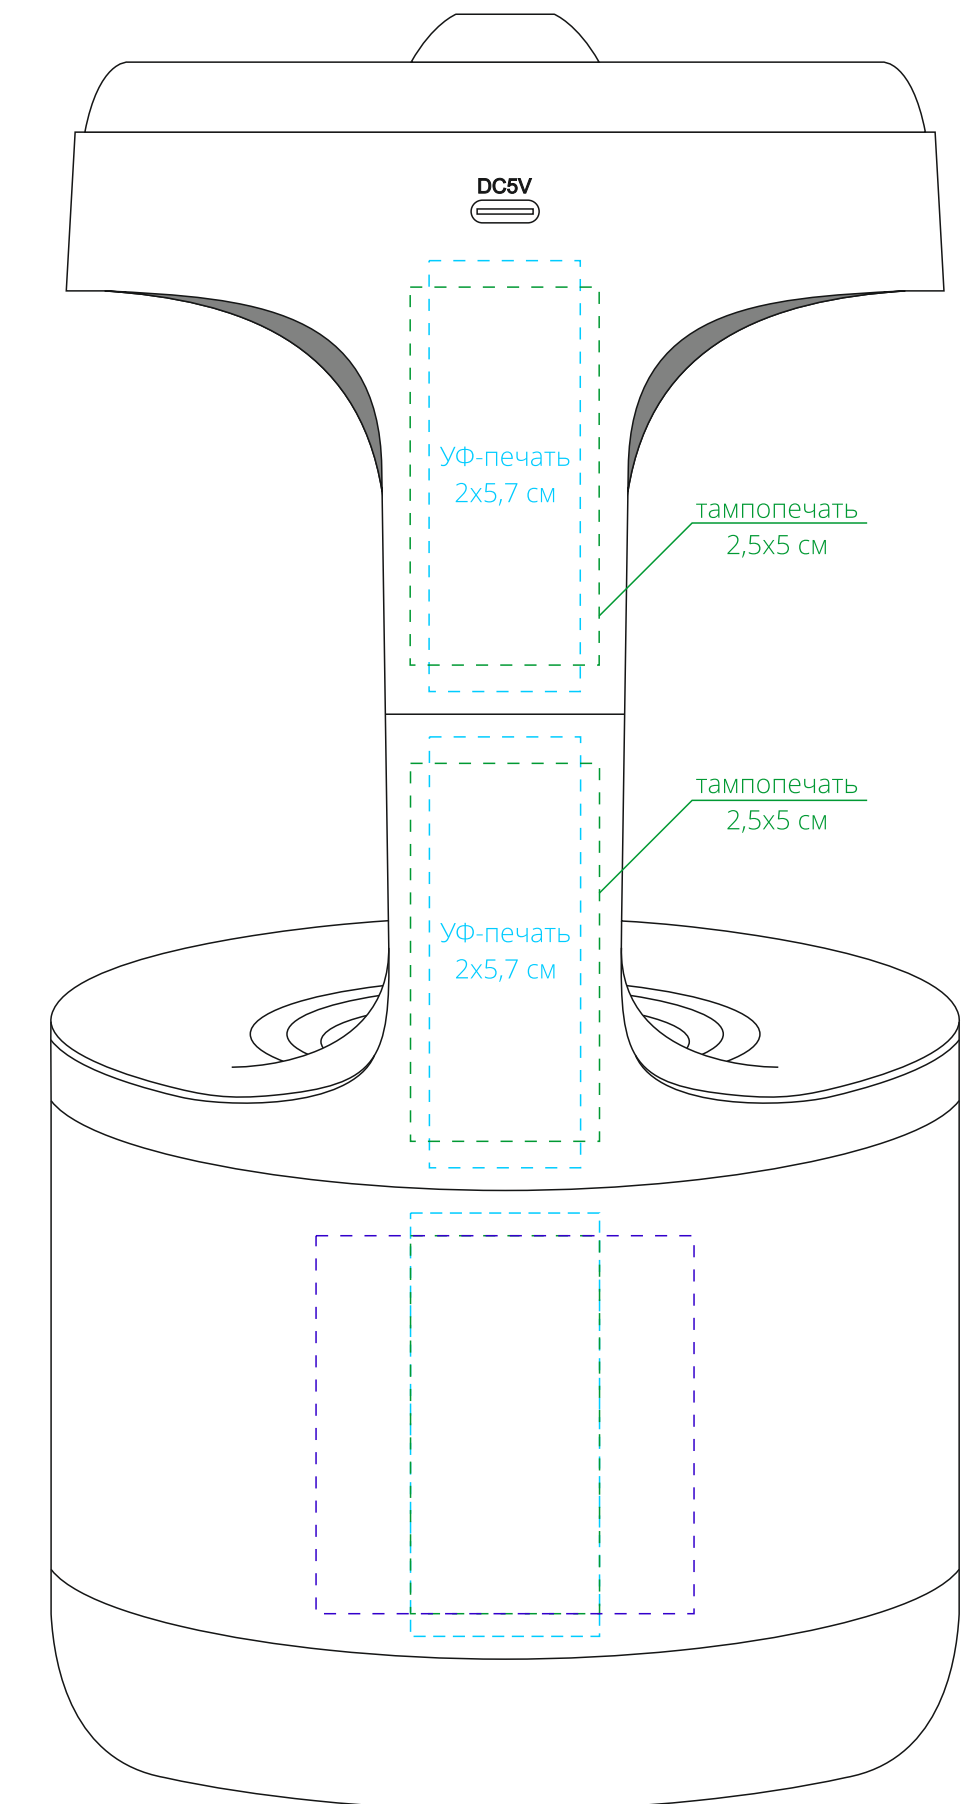

слева

лицо

справа

оборот

шильд Spectrum
с гравировкой
5x5 см