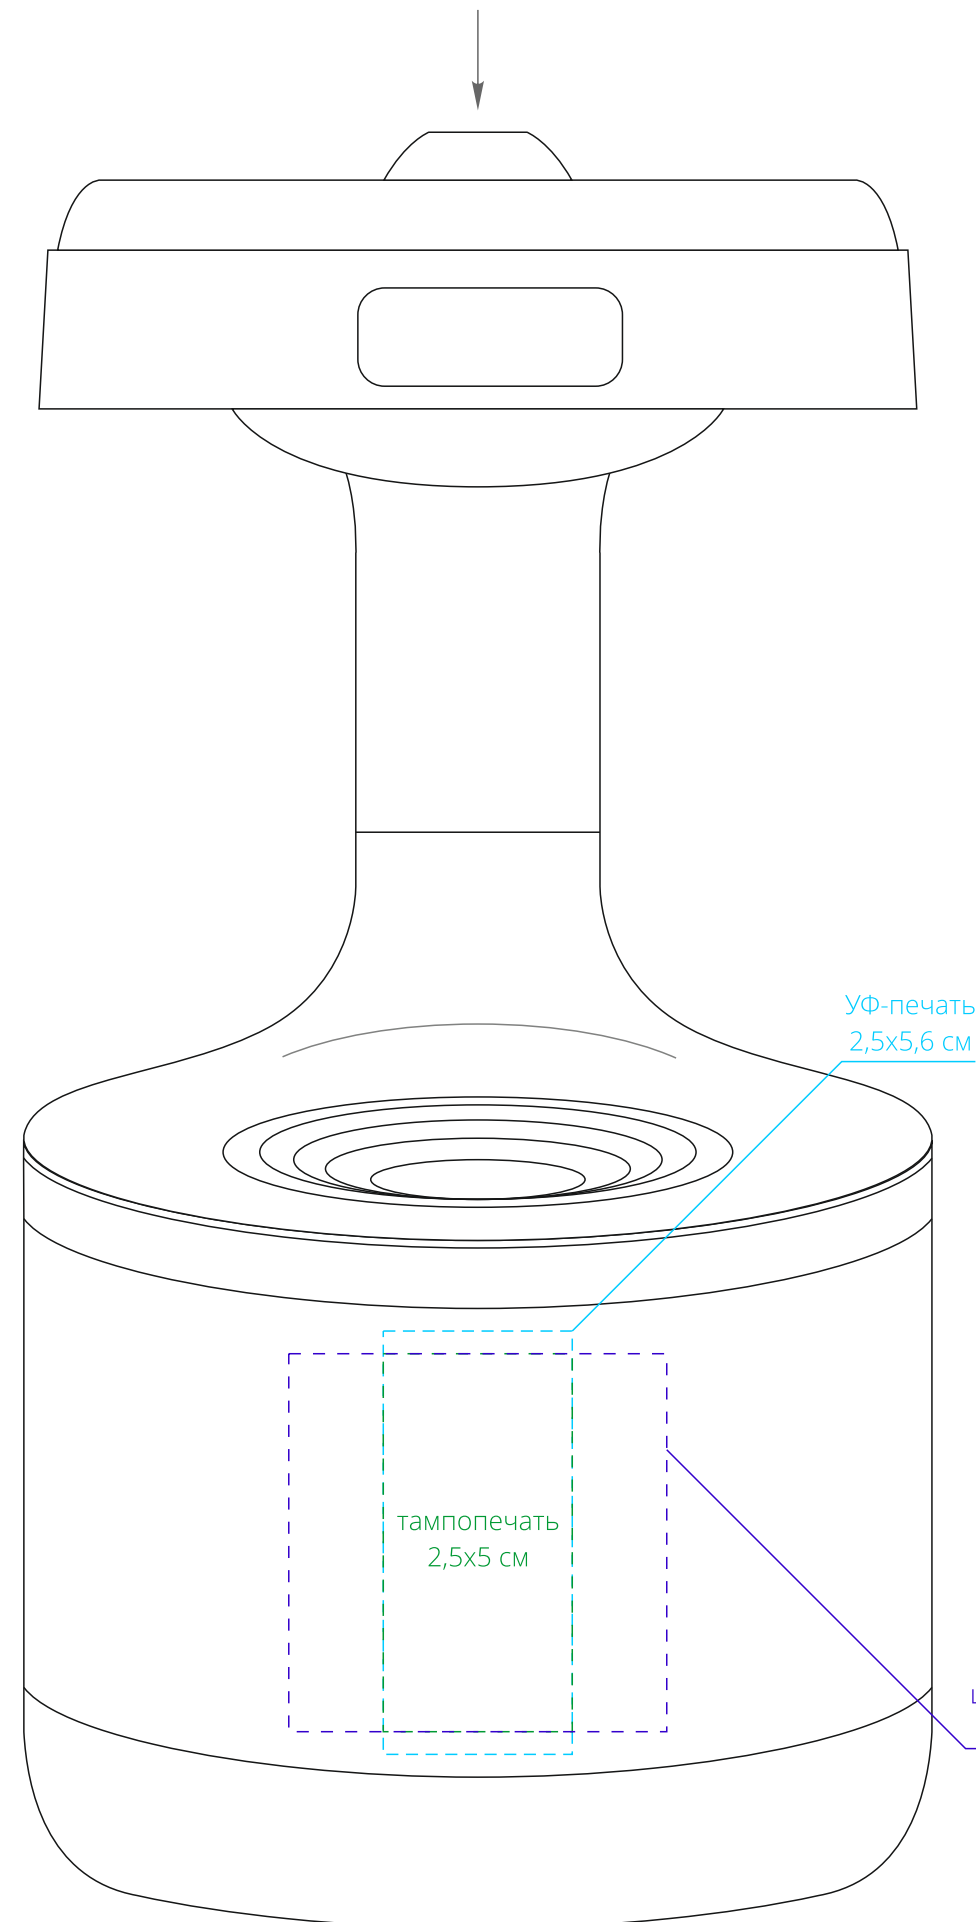

слева

лицо

справа

оборот

шильд Spectrum
с гравировкой
5x5 см