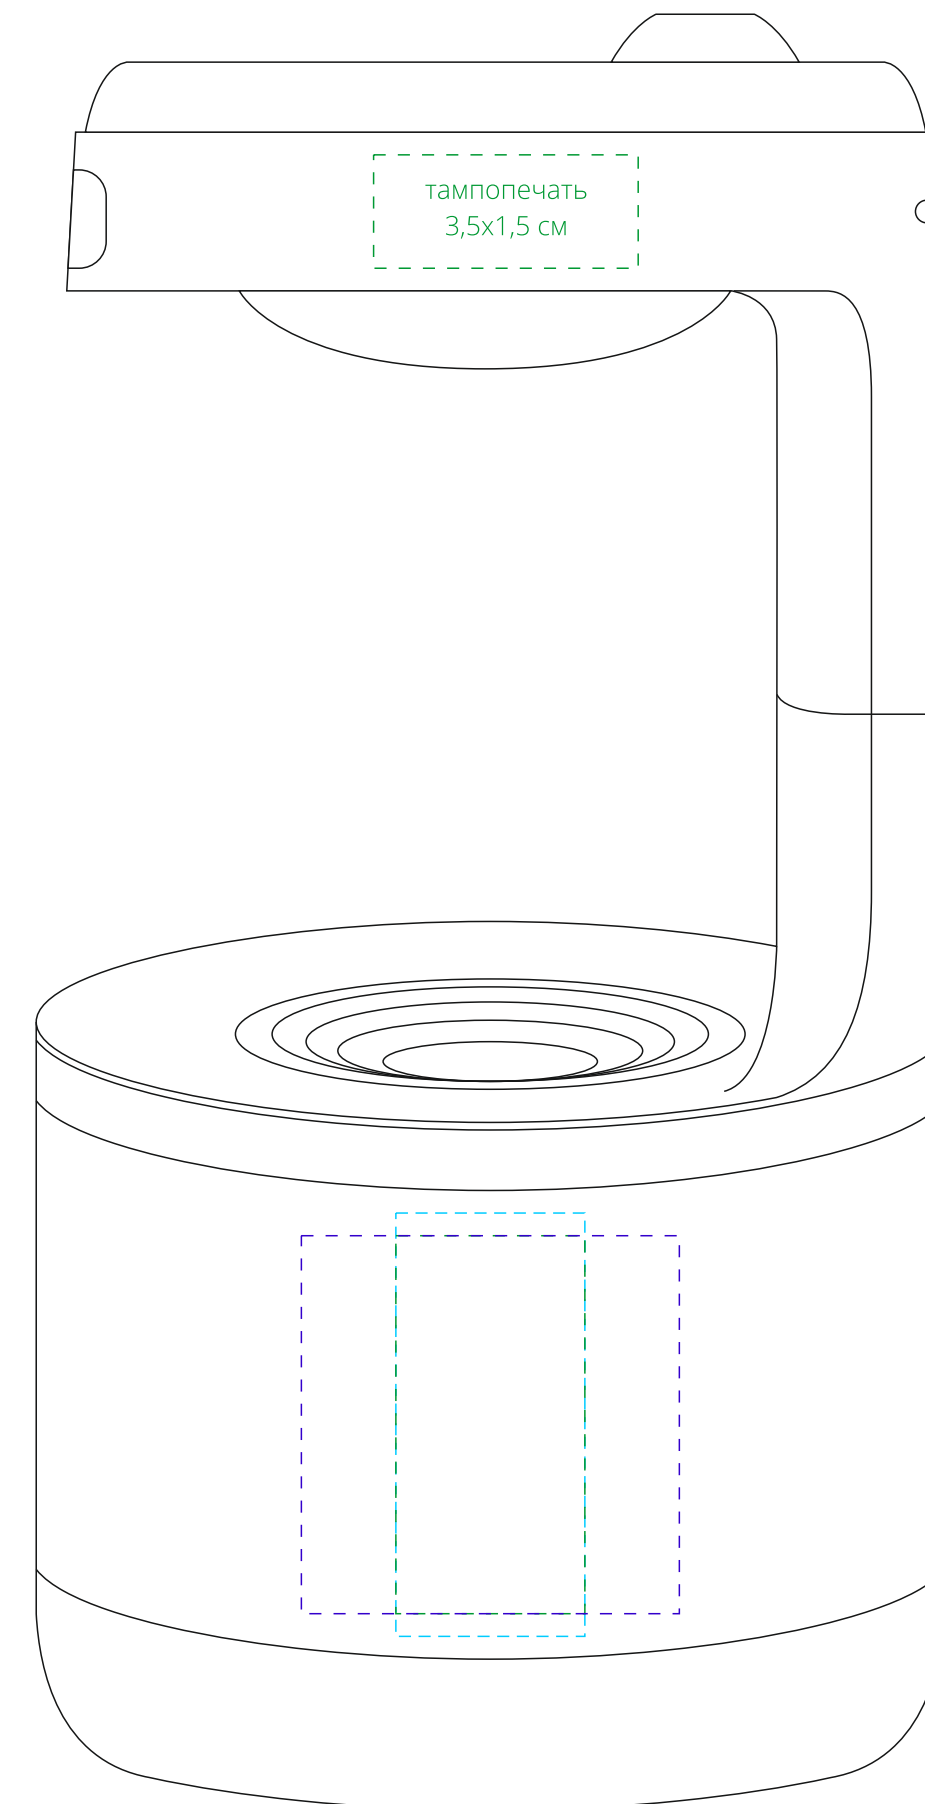

слева

лицо

справа

оборот

шильд Spectrum
с гравировкой
5x5 см