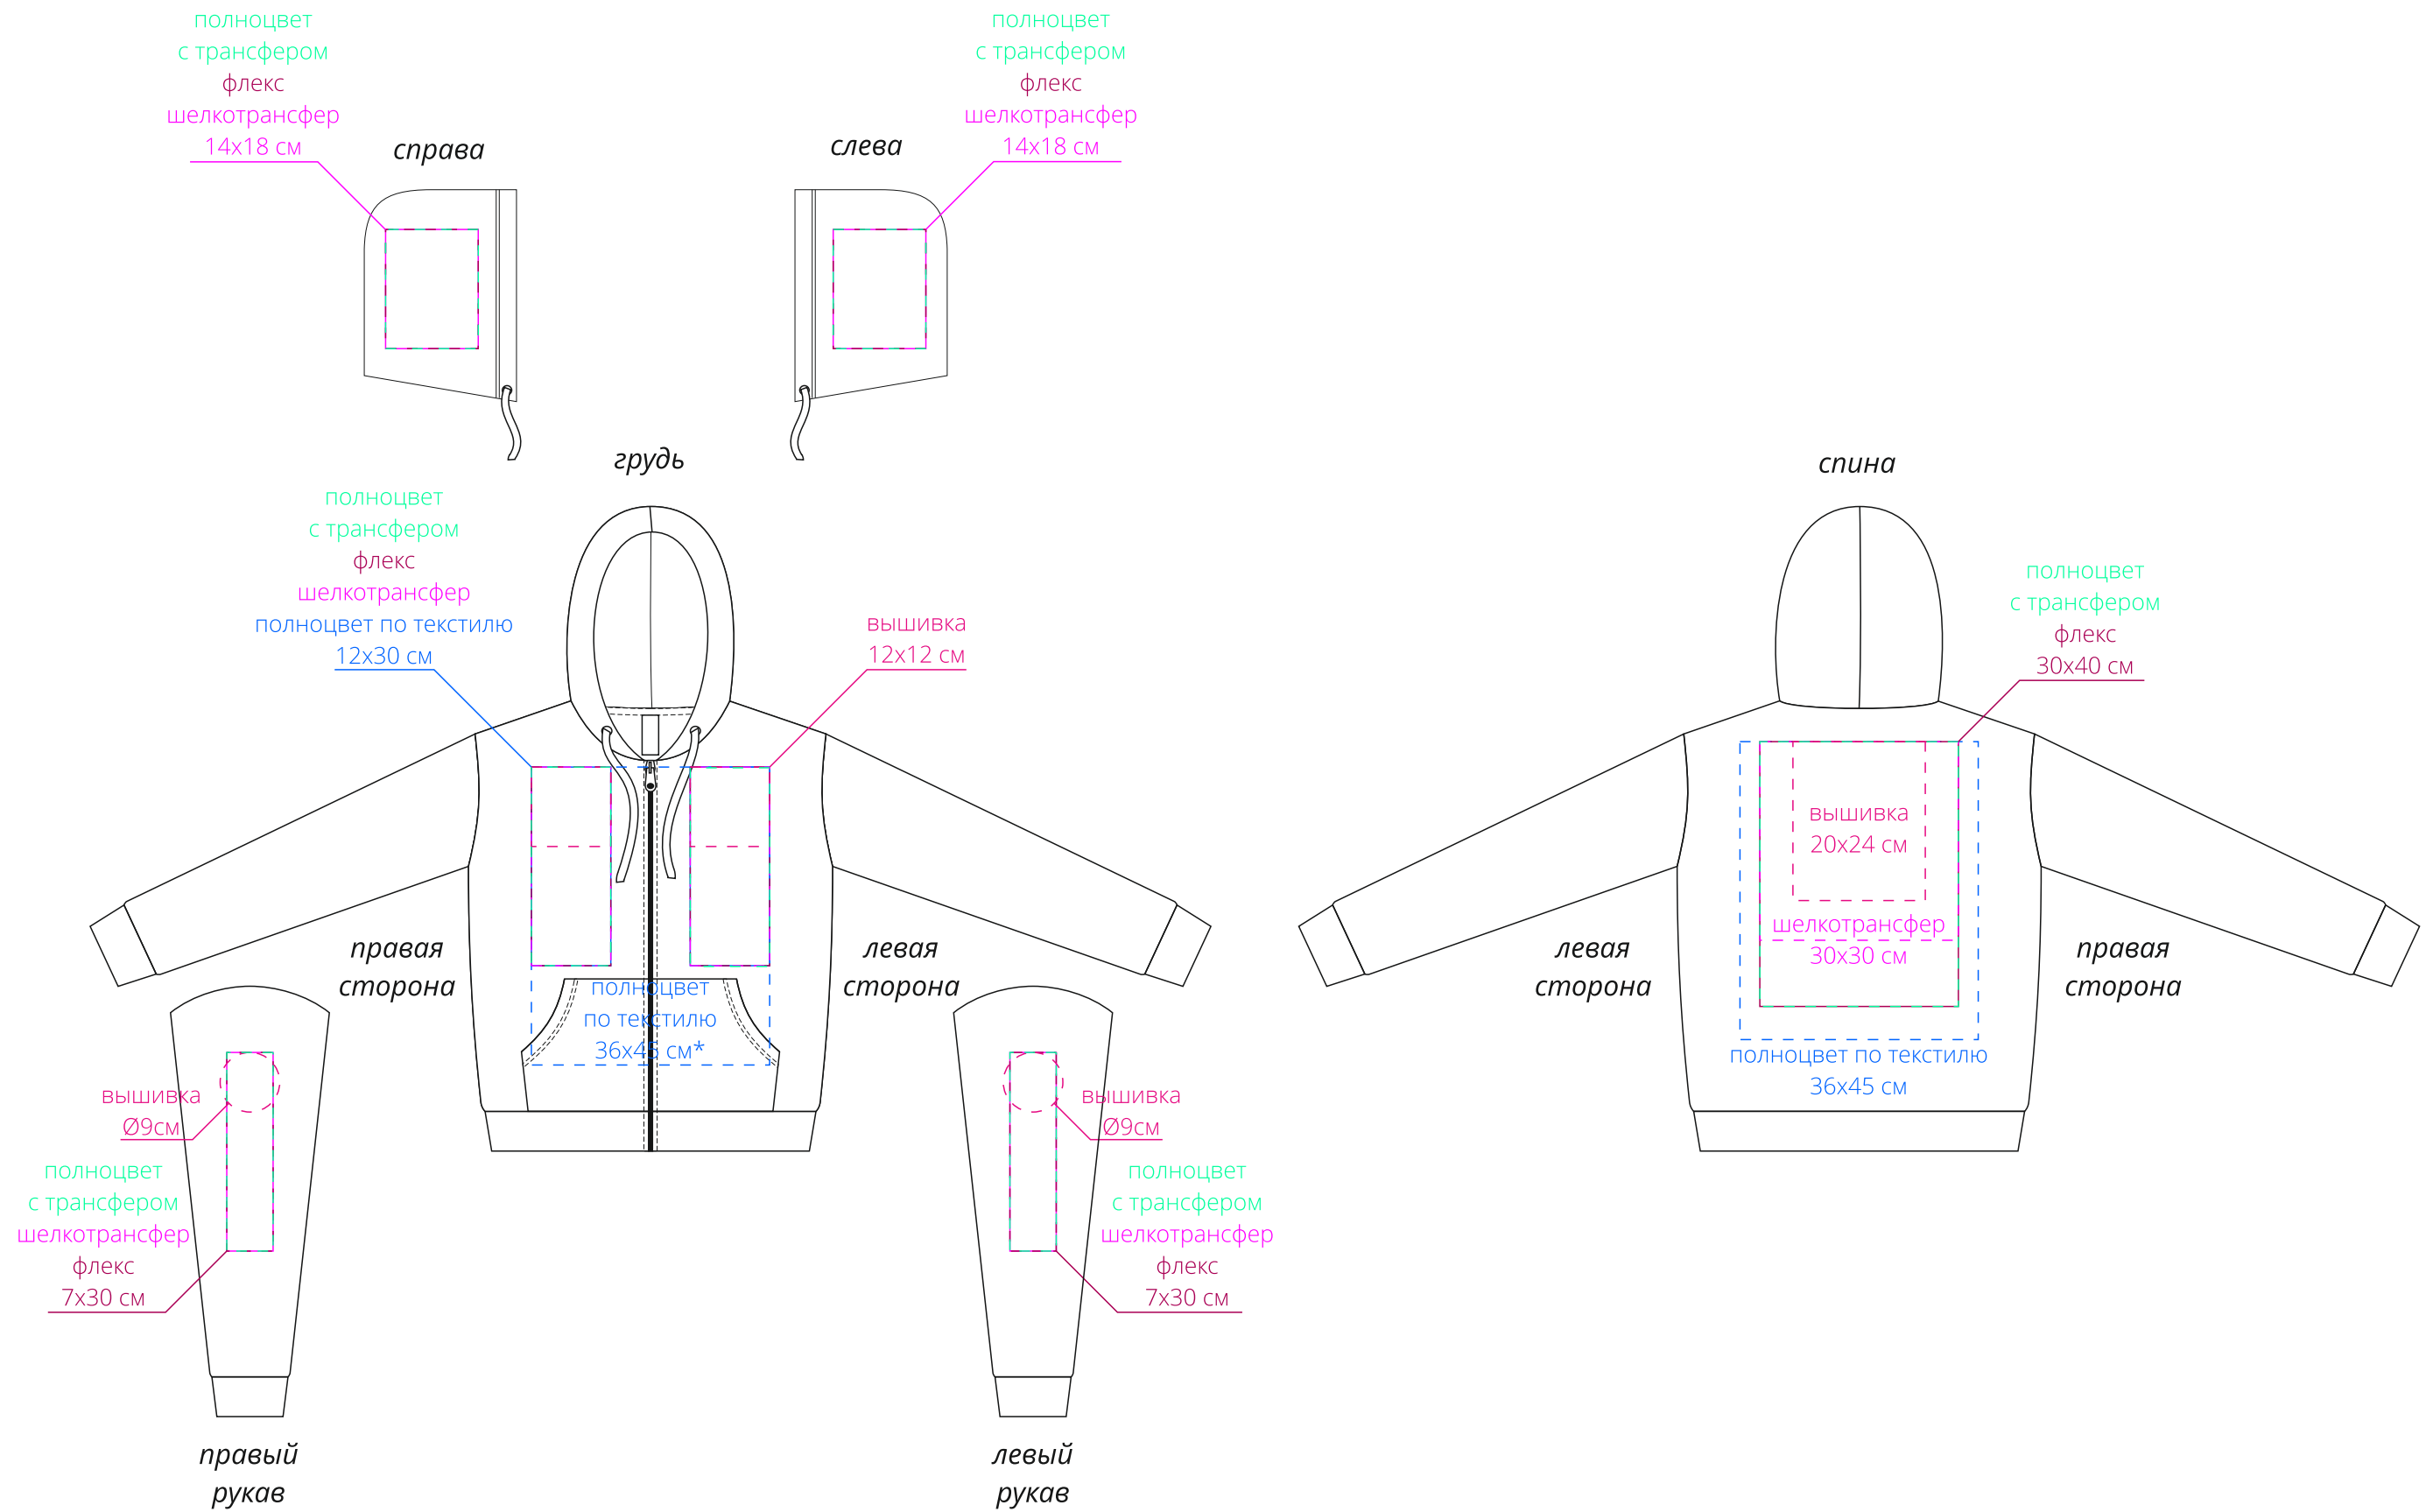

Арт. 47700

Толстовка на молнии SILVER 280

M1:10

* нанесение полноцвет по текстилю на груди размером 36x45 см возможно только после согласования макета с производством, так как не все изображения подходят для качественного нанесения через швы, карман и молнию.