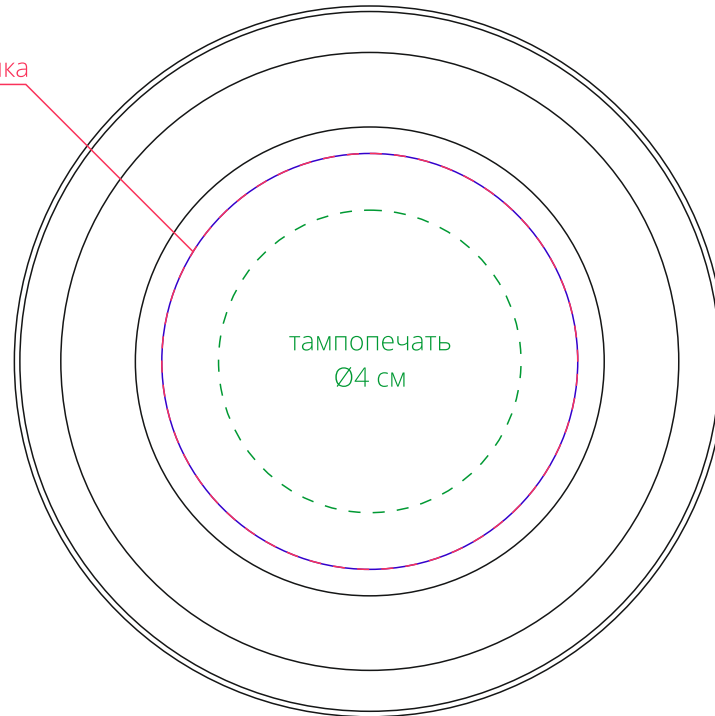

Арт. 17754-01
Крышка для тубуса Tinto
M1:1

крышка
сверху

гравировка
полиграфическая наклейка
Ø5,5 см

тампопечать
Ø4 см