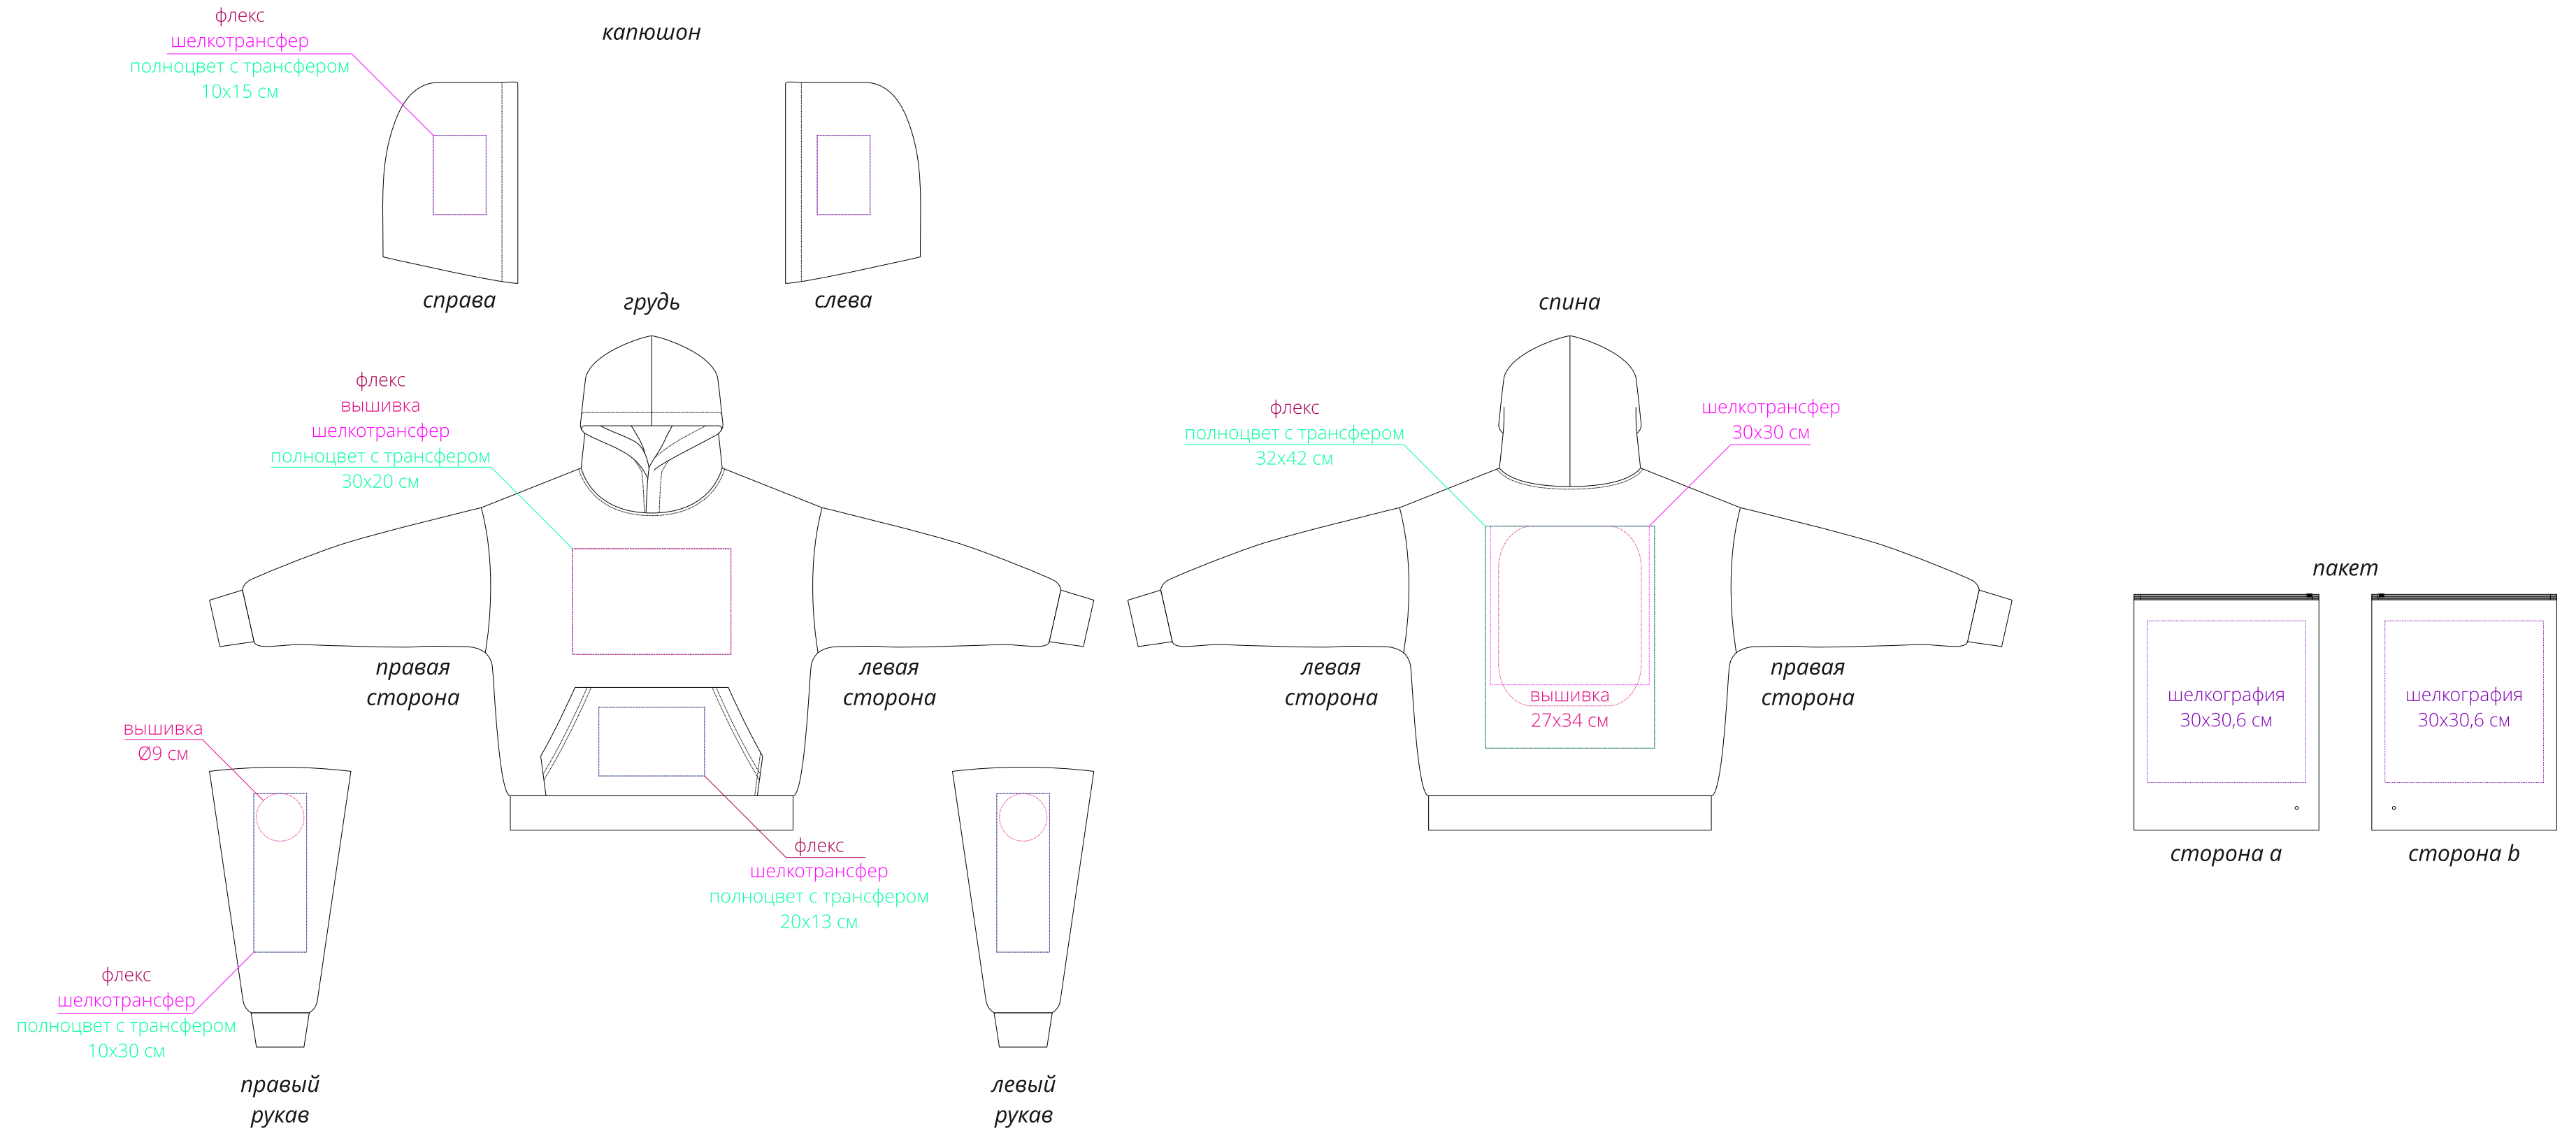

Арт. 16415
Худи оверсайз унисекс Go Easy
M1:10

Внимание!

Для шелкографии по цветным и темным поверхностям можно использовать белый, черный, золотистый, серебристый цвет во избежание проявления оттенка основы.