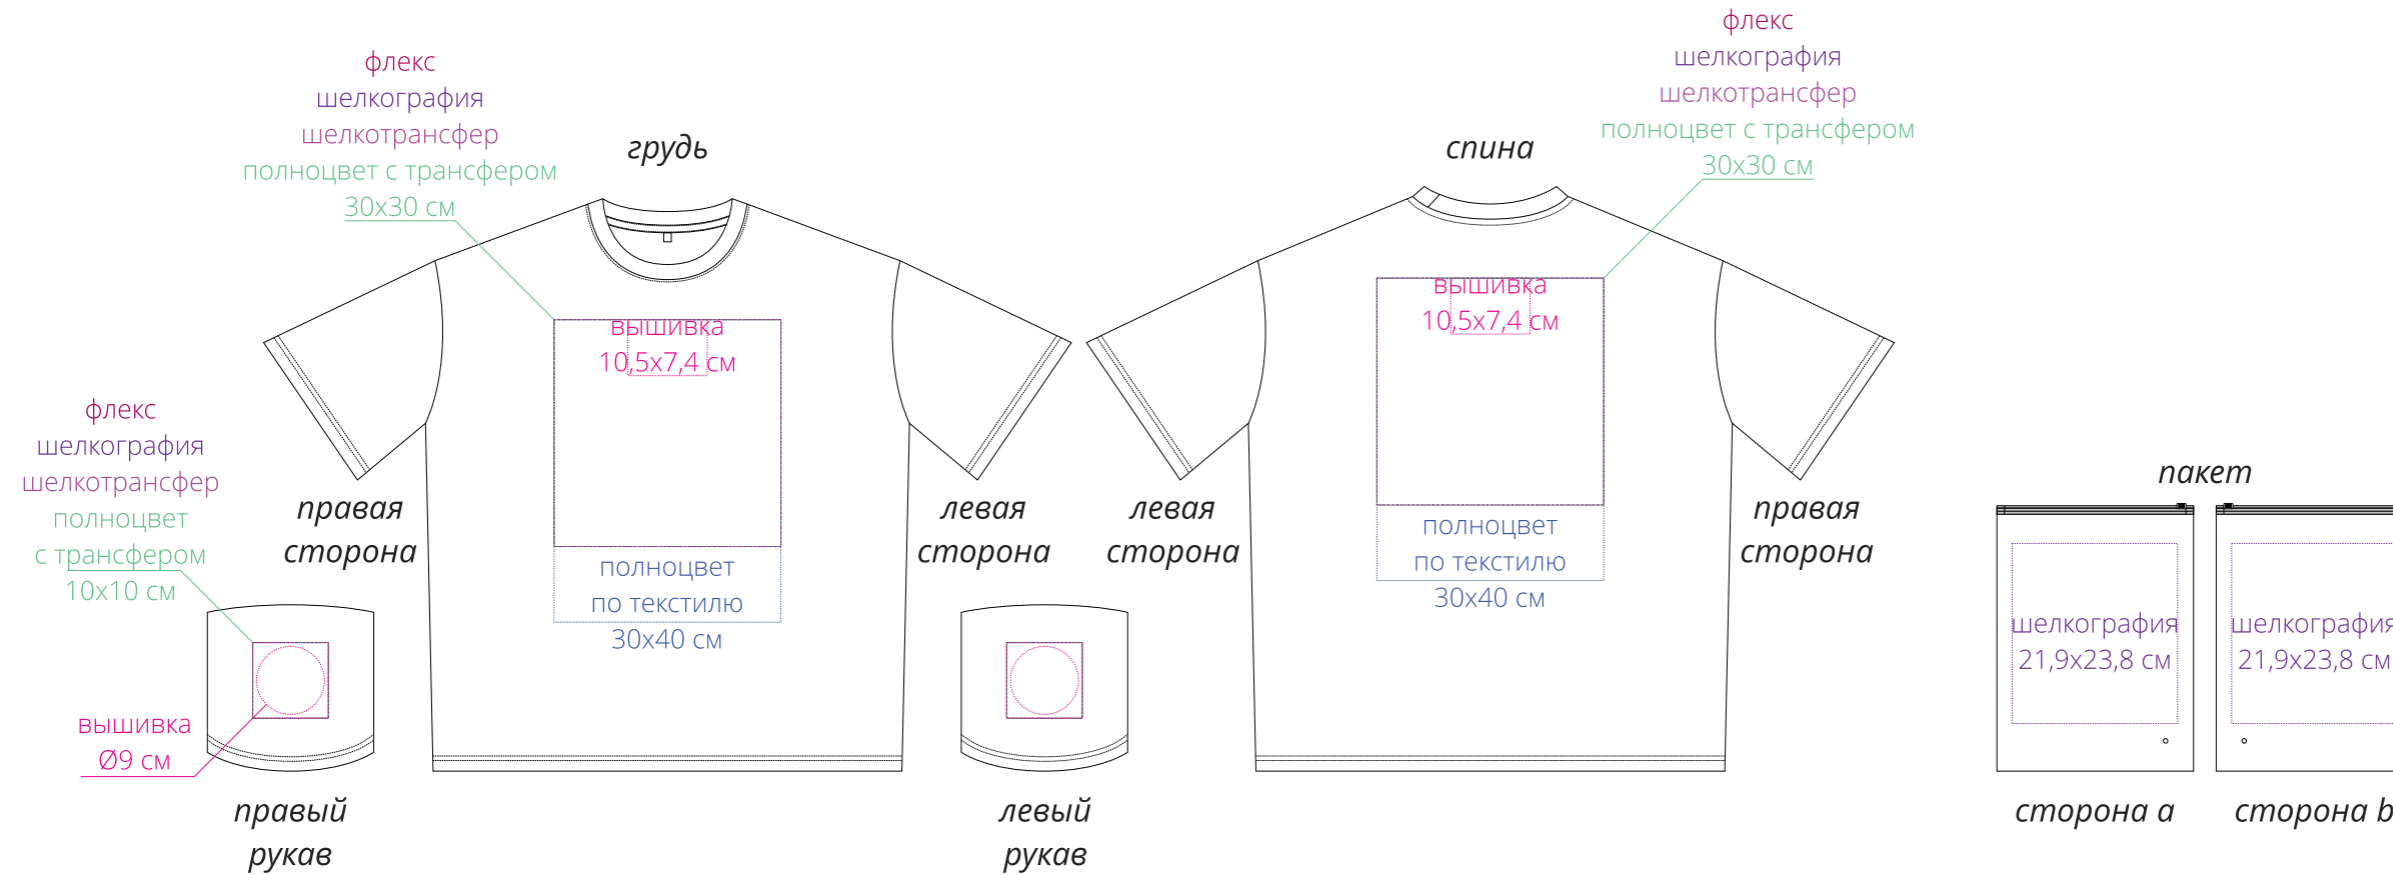

Арт. 16417
Футболка оверсайз унисекс Big Haul
M1:10

Внимание!
Для шелкографии по цветным и темным поверхностям можно использовать белый, черный, золотистый, серебристый цвет во избежание проявления оттенка основы.