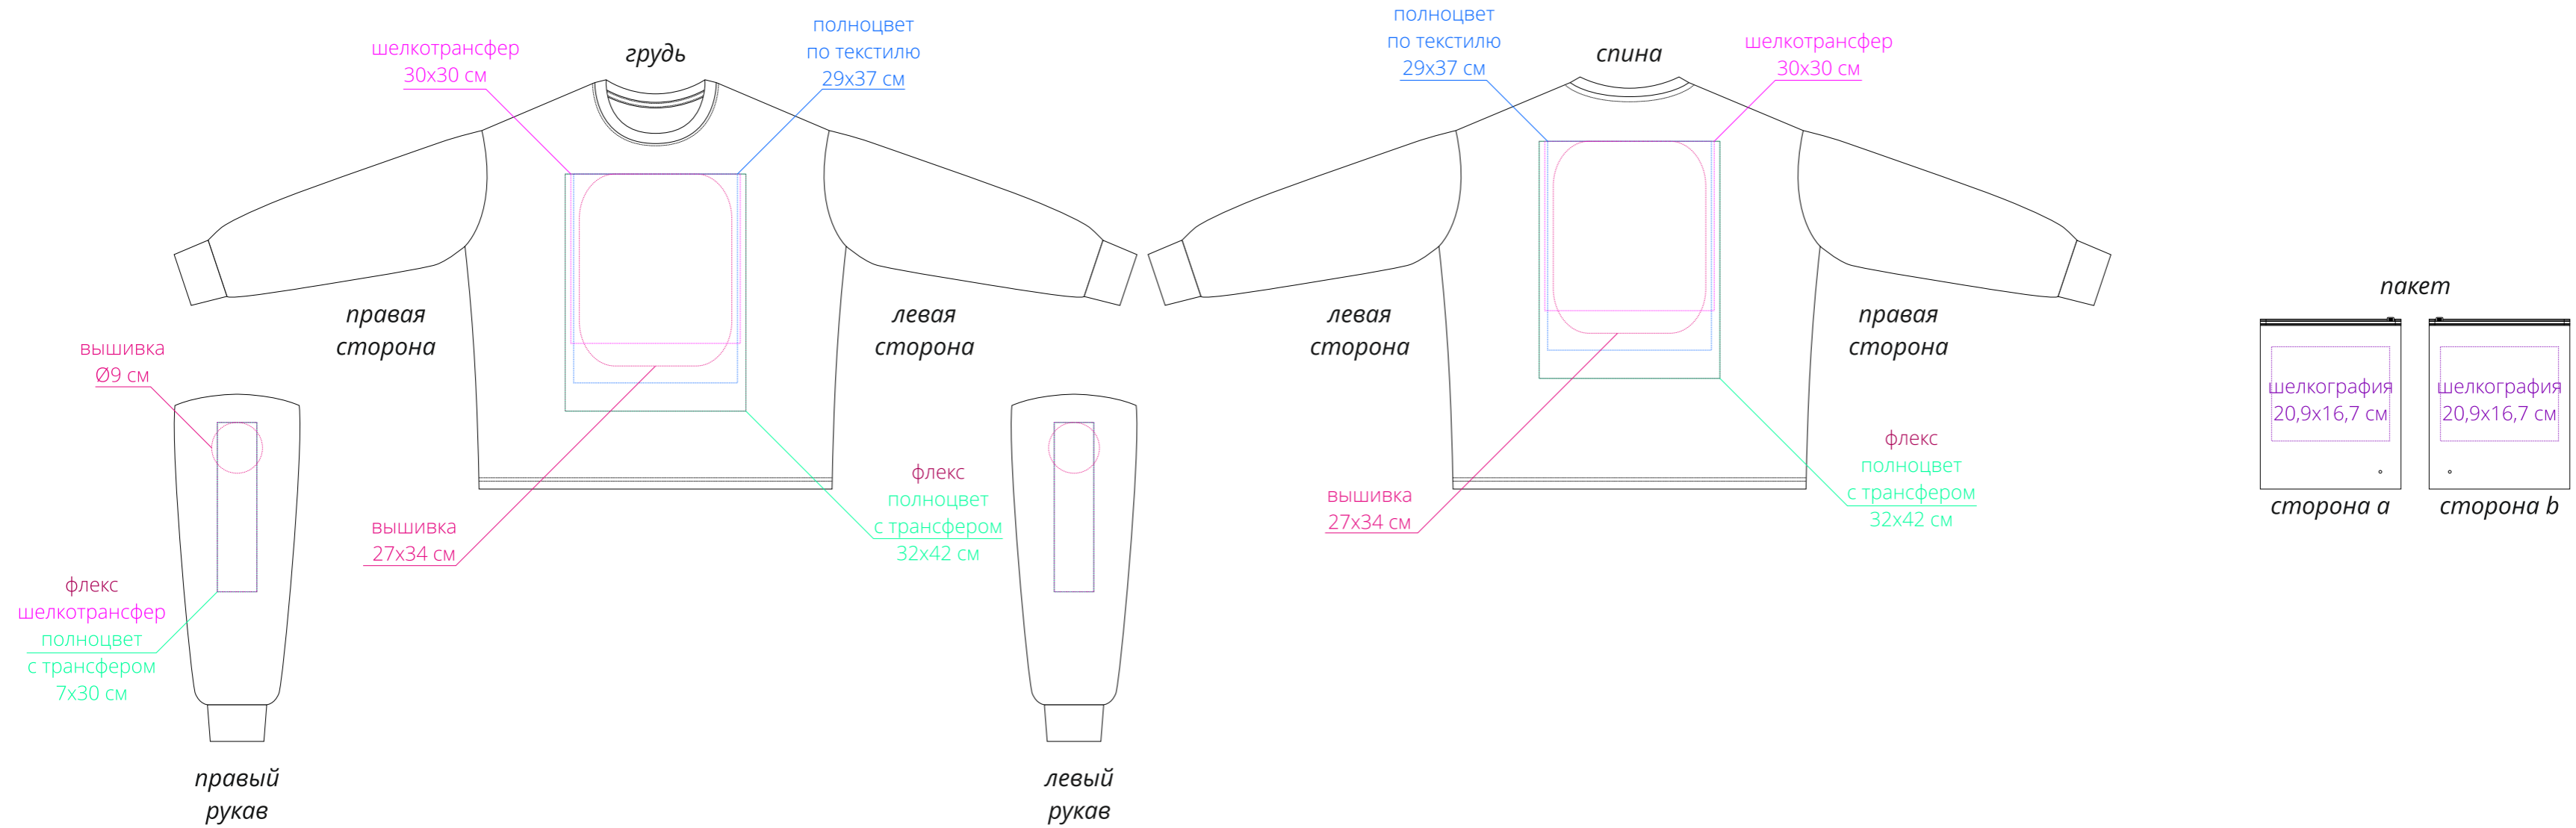

Арт. 16418

Футболка оверсайз унисекс с длинным рукавом City Sapiens

M1:10

**Внимание!**

Для шелкографии по цветным и темным поверхностям можно использовать белый, черный, золотистый, серебристый цвет во избежание проявления оттенка основы.