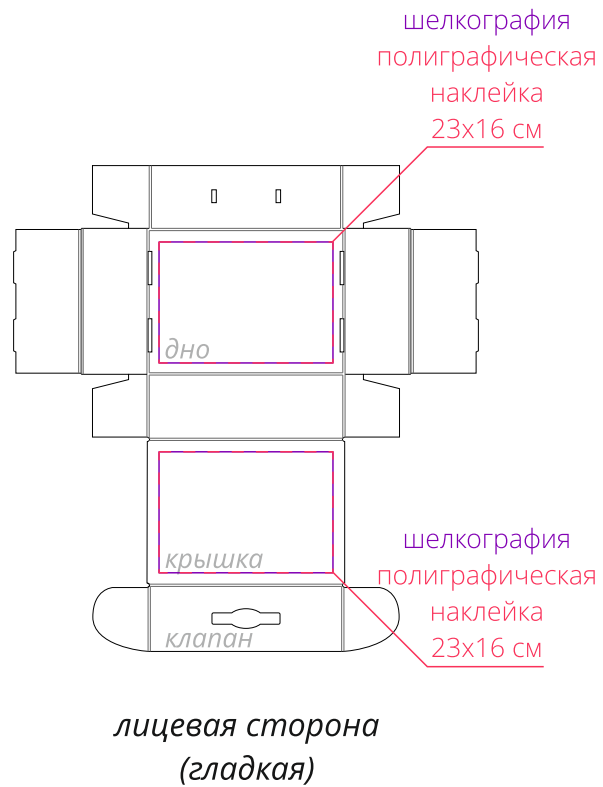

Арт. 19169  
Коробка Matter Light  
M1:10

**Внимание!**

**Для шелкографии по цветным и темным поверхностям можно использовать белый, черный, золотистый, серебристый цвет во избежание проявления оттенка основы.**