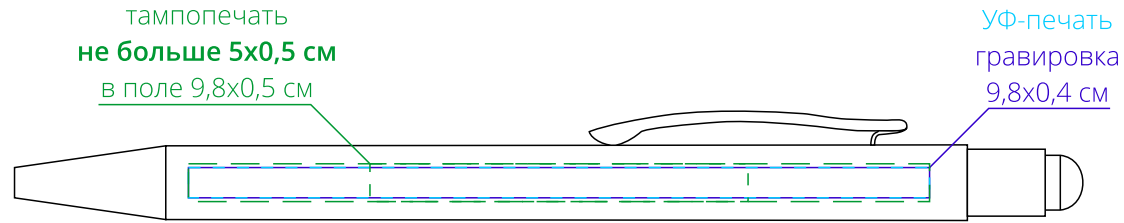

Арт. 16428

Ручка шариковая Atento Soft Touch Stylus со стилусом

M1:1

тампопечать
не больше 5x0,5 см
в поле 9,8x0,5 см

УФ-печать
гравировка
9,8x0,4 см

справа от клипа

тампопечать
4,8x0,5 см

гравировка
4,8x0,4 см

на одной линии с клипом

слева от клипа

на обратной от клипа стороне