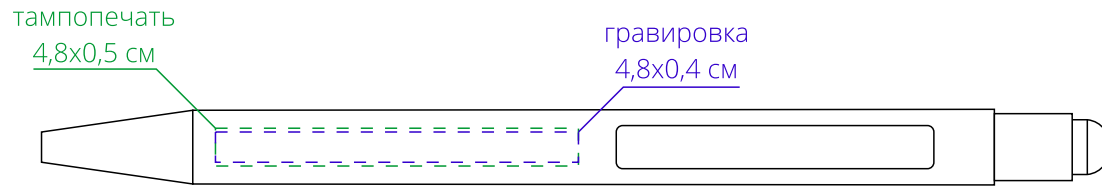

Арт. 16428

Ручка шариковая Atento Soft Touch Stylus со стилусом

M1:1

тампопечать
не больше 5x0,5 см
в поле 9,8x0,5 см

УФ-печать
гравировка
9,8x0,4 см

справа от клипа

тампопечать
4,8x0,5 см

гравировка
4,8x0,4 см

на одной линии с клипом

слева от клипа

на обратной от клипа стороне