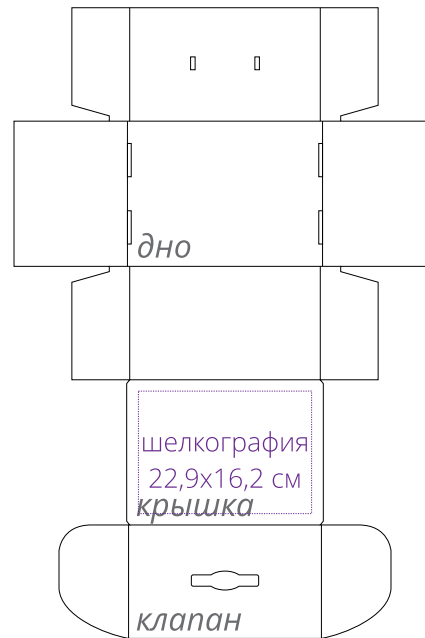

Арт. 19170
Коробка Matter High Light
M1:10

*лицевая сторона
(гладкая)*

Внимание!

Для шелкографии по цветным и темным поверхностям можно использовать белый, черный, золотистый, серебристый цвет во избежание проявления оттенка основы.