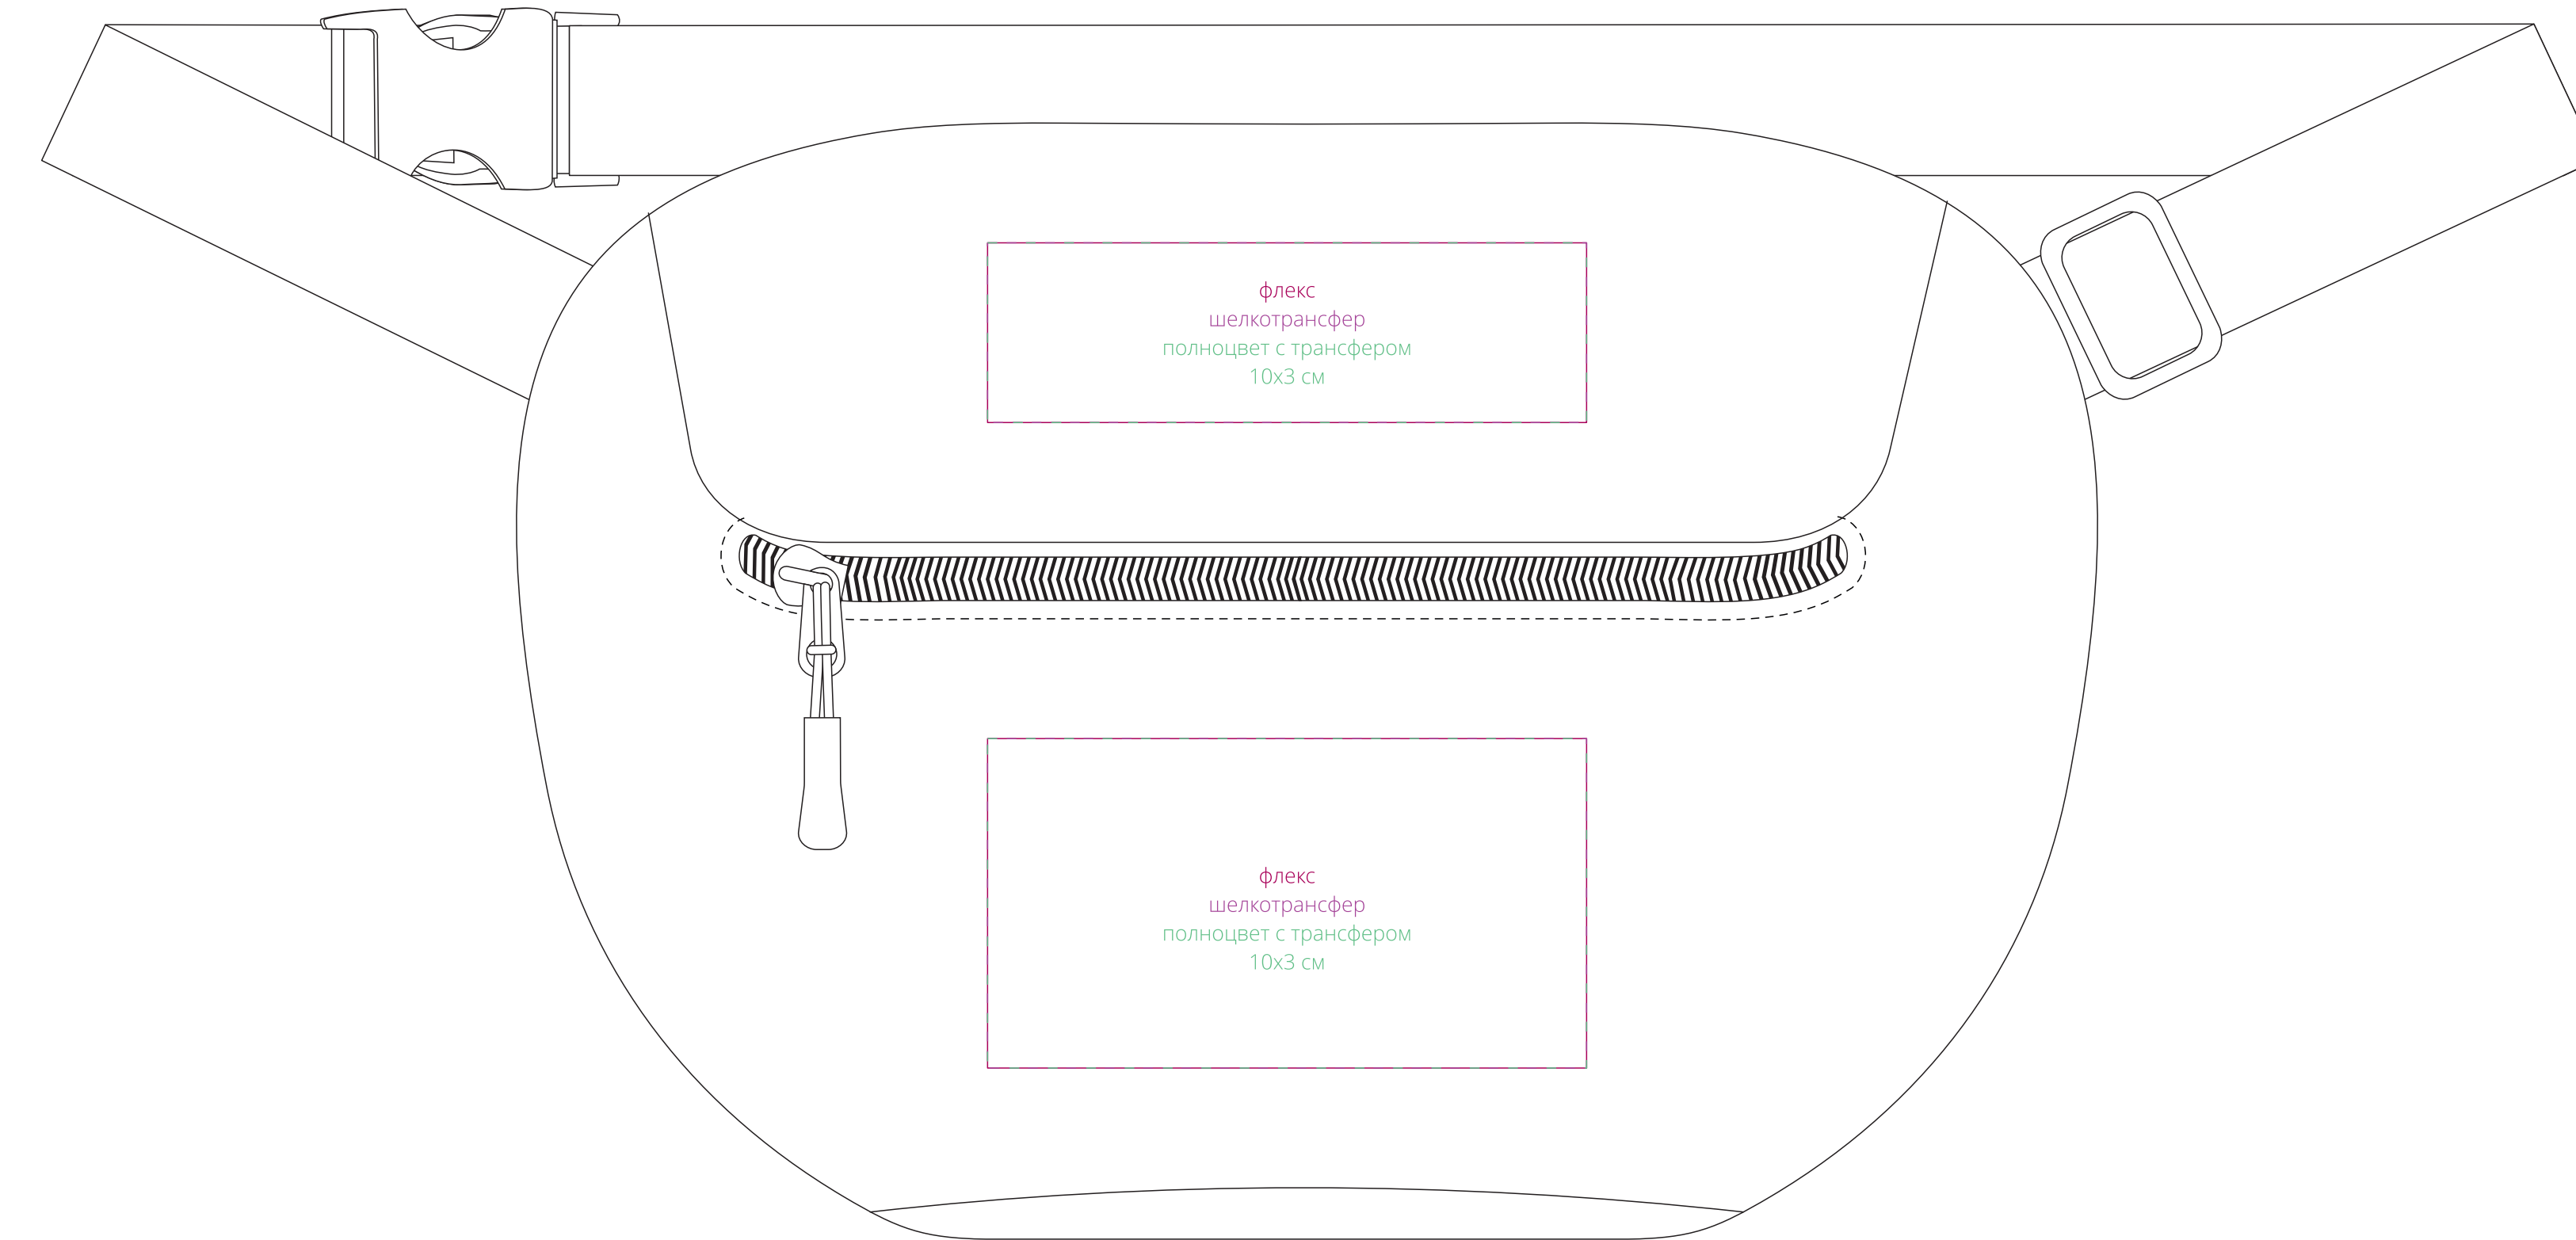

Арт. 19172
Детская поясная сумка Sonrisa
M1:1

лицо

оборот