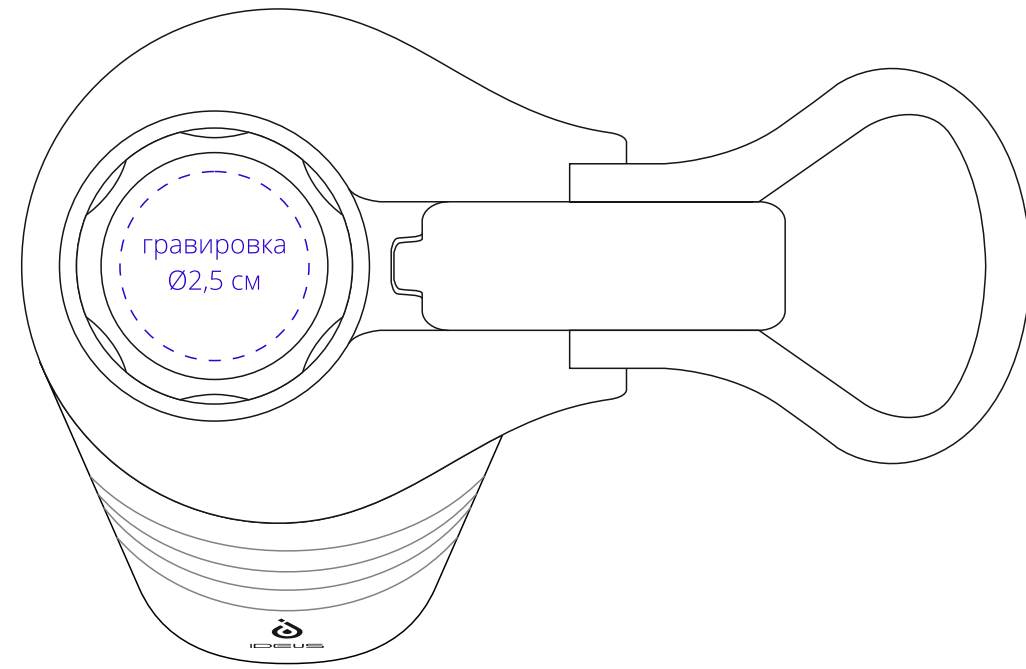

Арт. 16367
Термобутылка Fujisan 2.0
M1:1

крышка

слева от логотипа

сторона с логотипом

справа от логотипа

противоположная от логотипа
сторона

по периметру