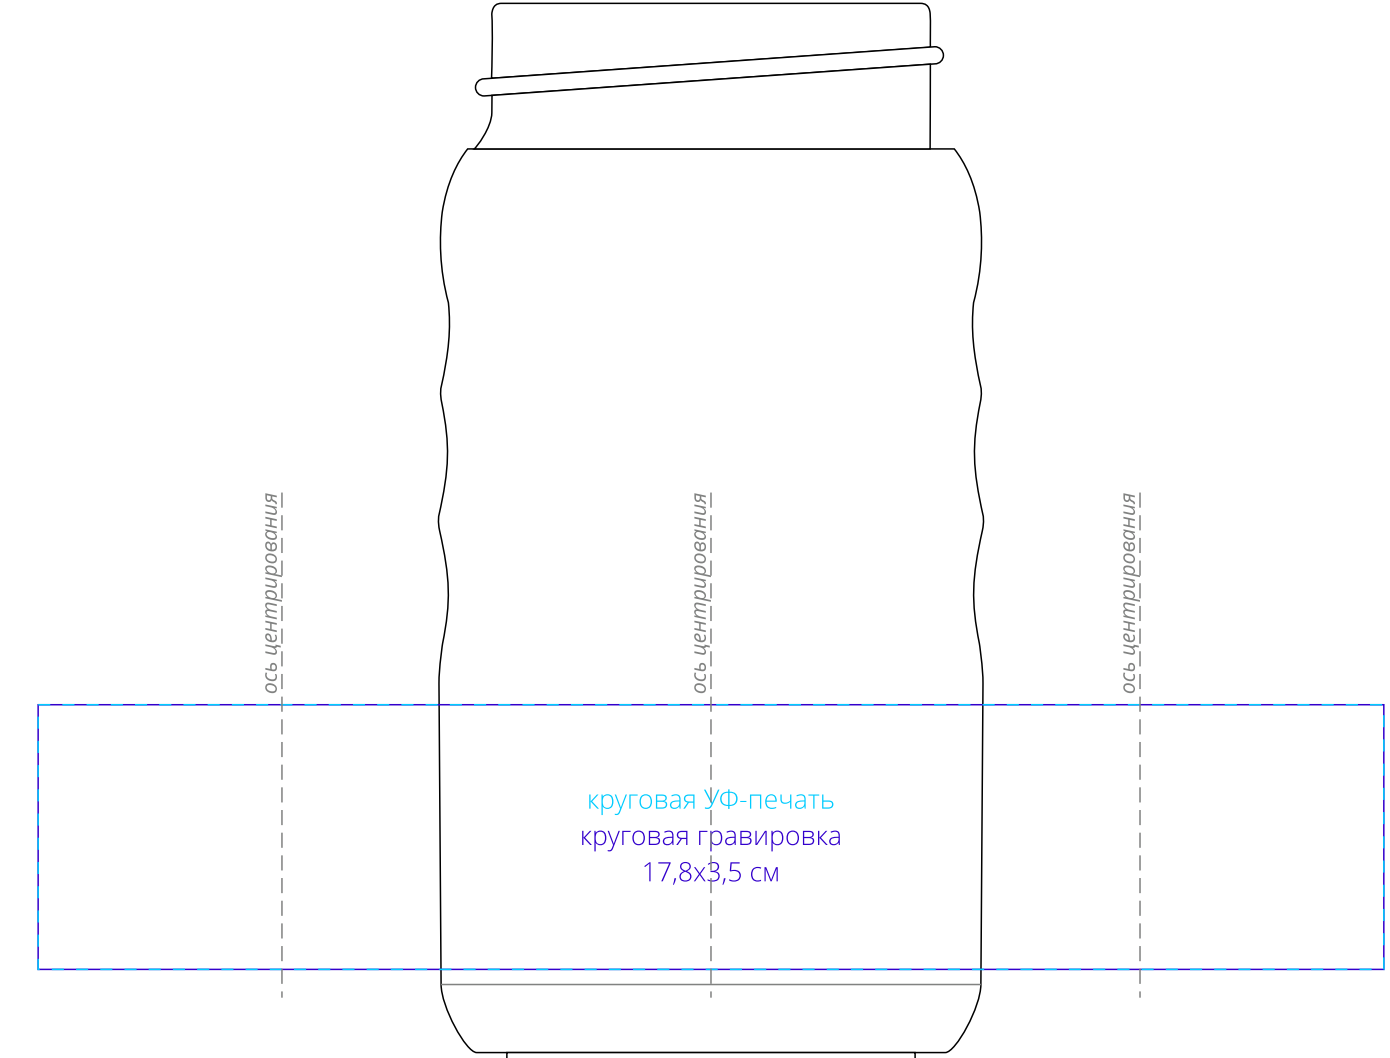

Арт. 16367
Термобутылка Fujisan 2.0
M1:1

крышка

слева от логотипа

сторона с логотипом

справа от логотипа

противоположная от логотипа
сторона

по периметру