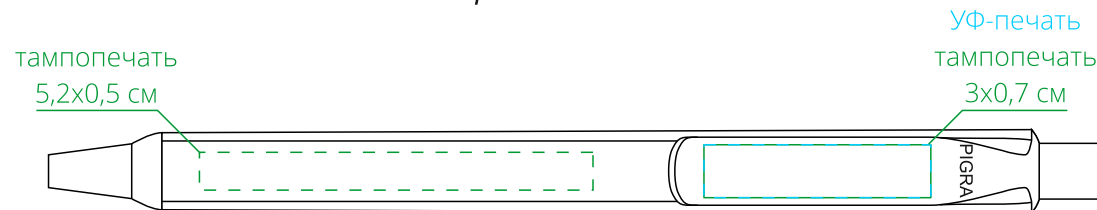

Арт. 16451

Ручка шариковая Pigma P04 Polished

M1:1

*справа от клипа*

*на одной линии с клипом*

*слева от клипа*