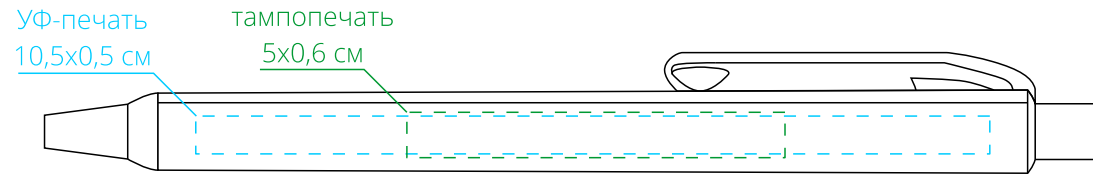

Арт. 16451

Ручка шариковая Pigma P04 Polished

M1:1

*справа от клипа*

*на одной линии с клипом*

*слева от клипа*