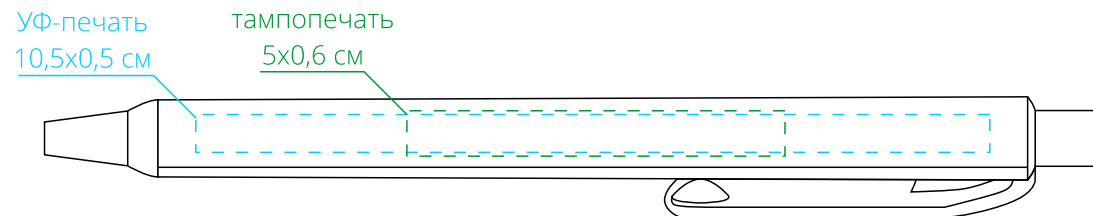

Арт. 16451

Ручка шариковая Pigma P04 Polished

M1:1

*справа от клипа*

*на одной линии с клипом*

*слева от клипа*