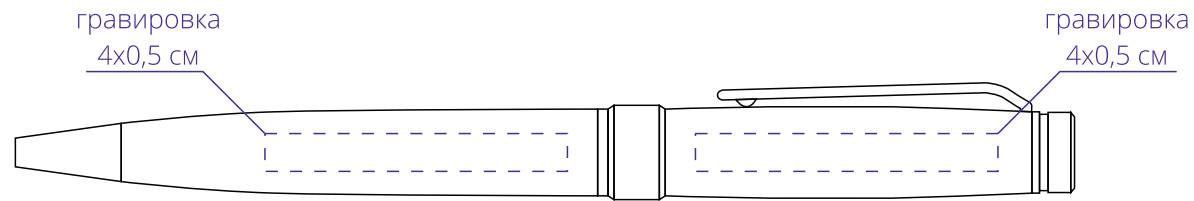

Арт. 16704

Ручка шариковая металлическая Broad Ring

M1:1

*справа от клипа*

*на одной линии с клипом*

*слева от клипа*

*оборотная от клипа стороне*