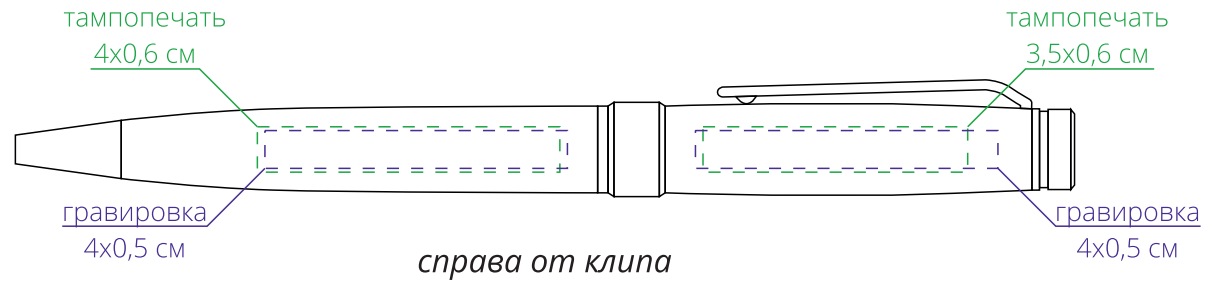

Арт. 16704

Ручка шариковая металлическая Broad Ring

M1:1

на одной линии с клипом

слева от клипа

оборотная от клипа стороне

Важно!

Для гравировки:

- толщина линий и пробельных элементов в нанесении должна быть не менее 0,5 мм.