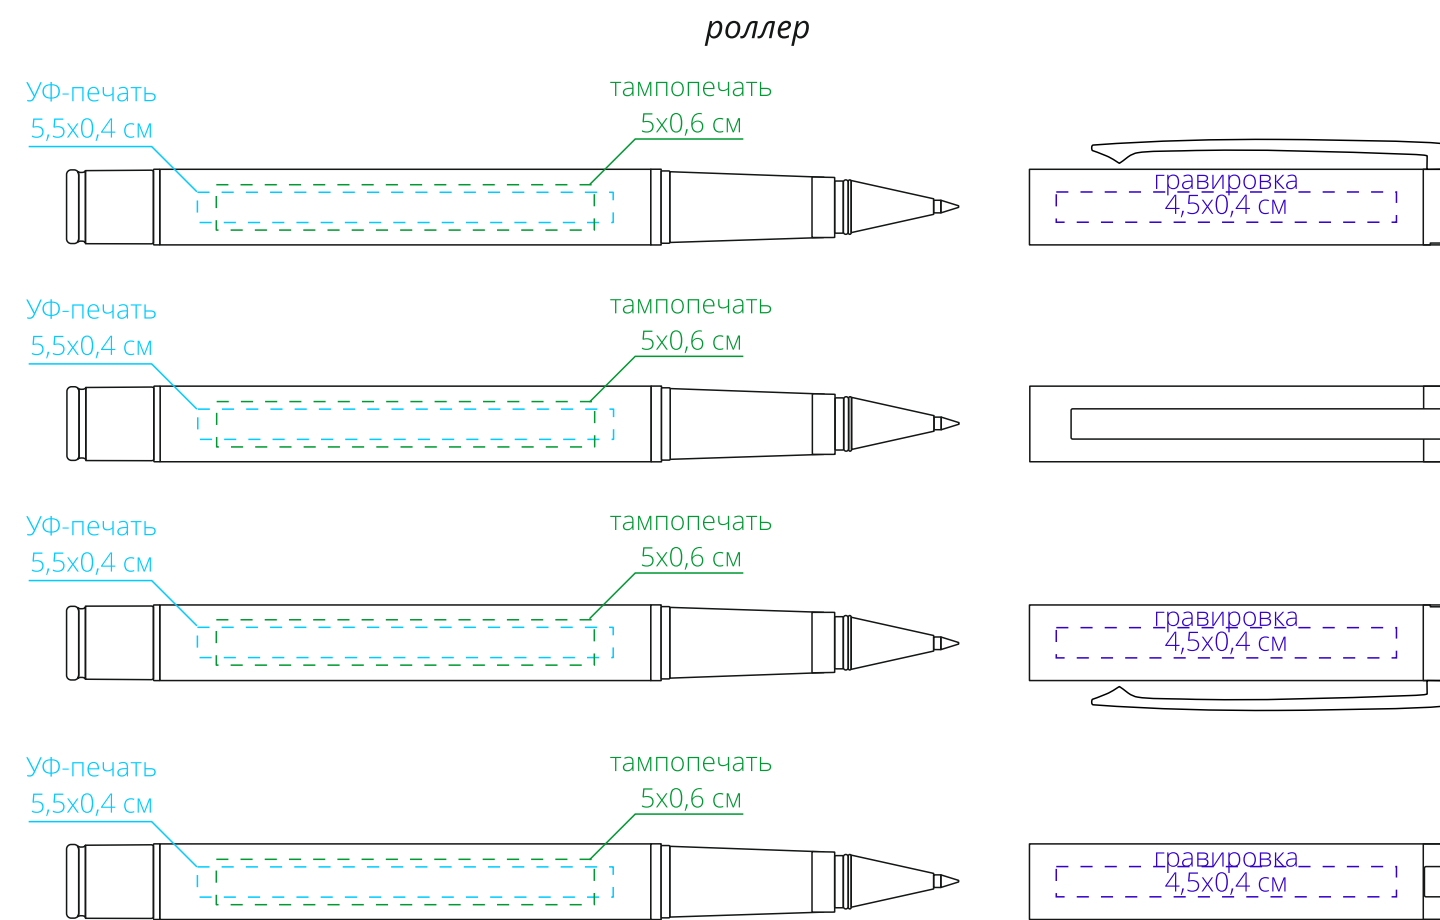

Арт. 16708
Набор из ручки и роллера Dark Mark
M1:1

Важно!
Колпачок съемный, пишущий узел находится под колпачком.
Учитывайте особенности конструкции при подготовке макета.