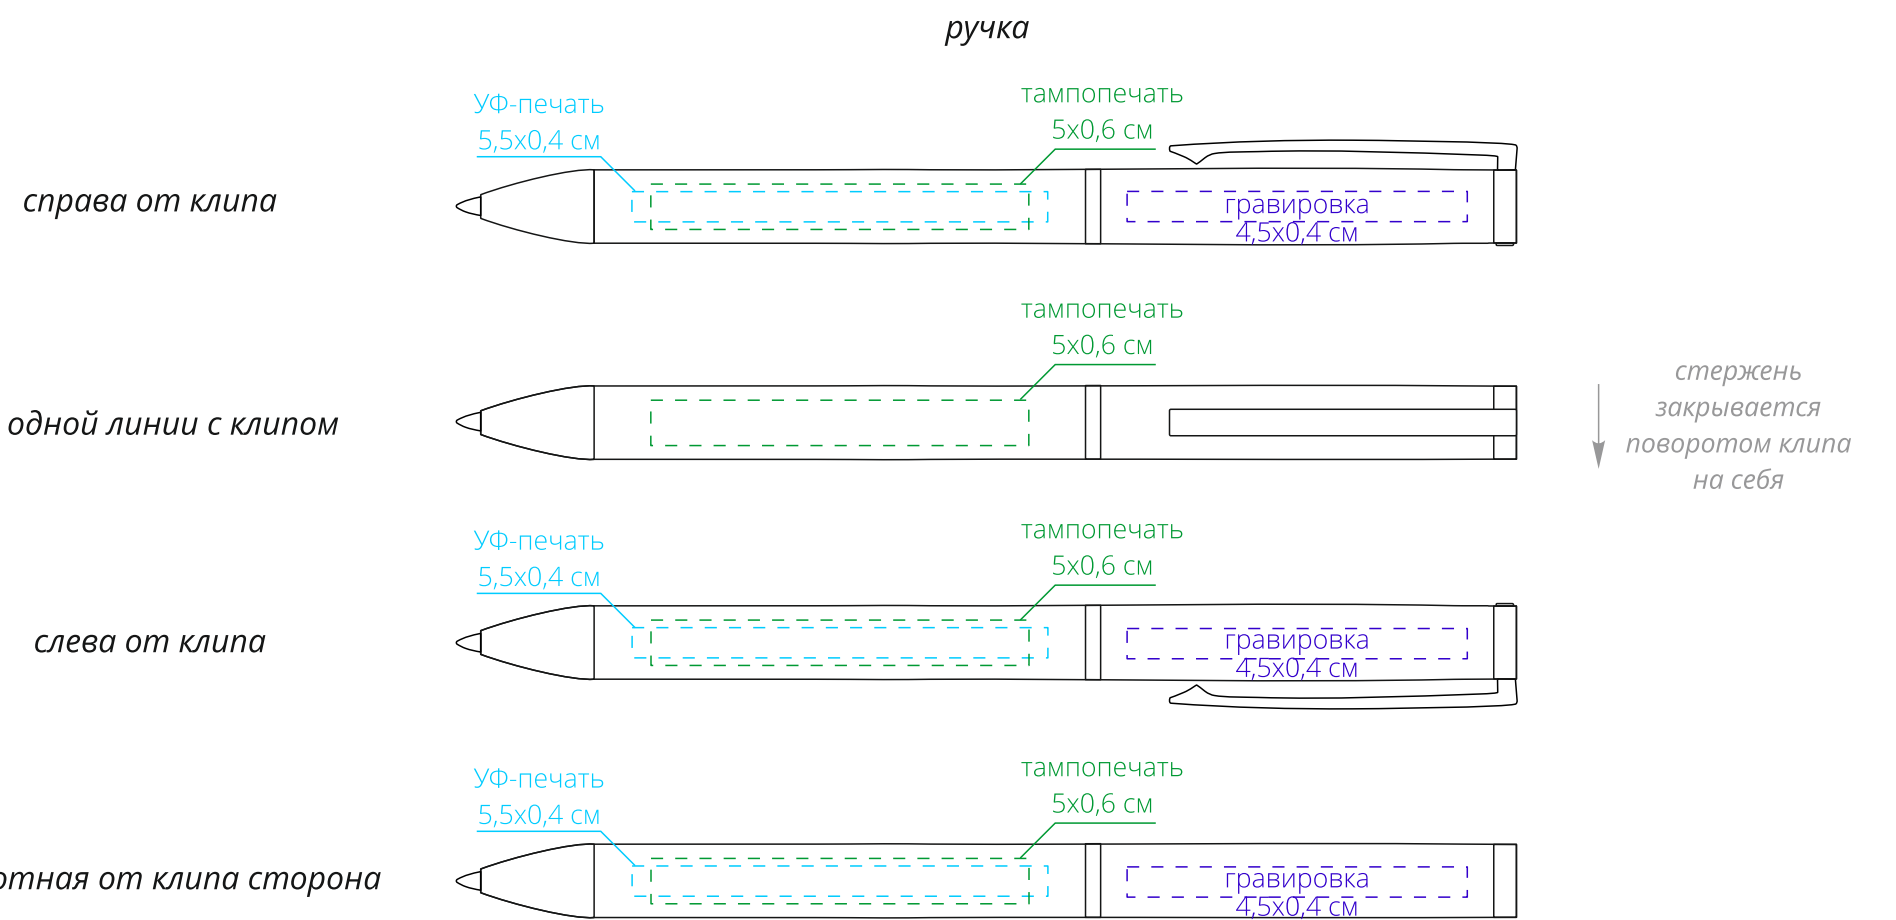

Арт. 16708
Набор из ручки и роллера Dark Mark
M1:1

Важно!
Колпачок съемный, пишущий узел находится под колпачком.
Учитывайте особенности конструкции при подготовке макета.