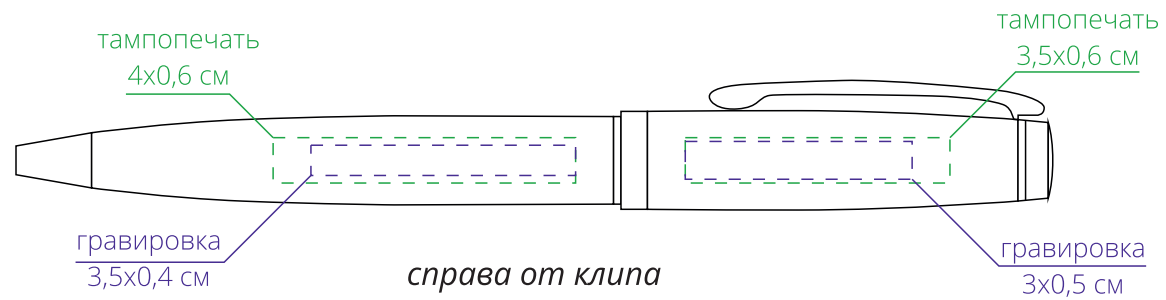

Арт. 16709  
Ручка шариковая Chrome  
M1:1

**Важно!**

**Для гравировки:**

**- толщина линий и пробельных элементов в нанесении должна быть не менее 0,5 мм.**