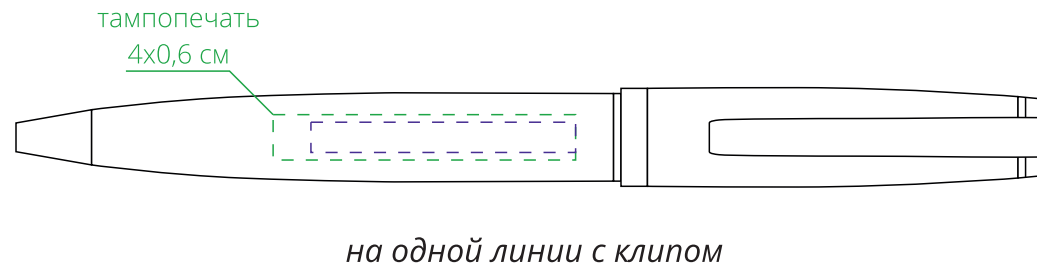

Арт. 16709  
Ручка шариковая Chrome  
M1:1

**Важно!**

**Для гравировки:**

**- толщина линий и пробельных элементов в нанесении должна быть не менее 0,5 мм.**