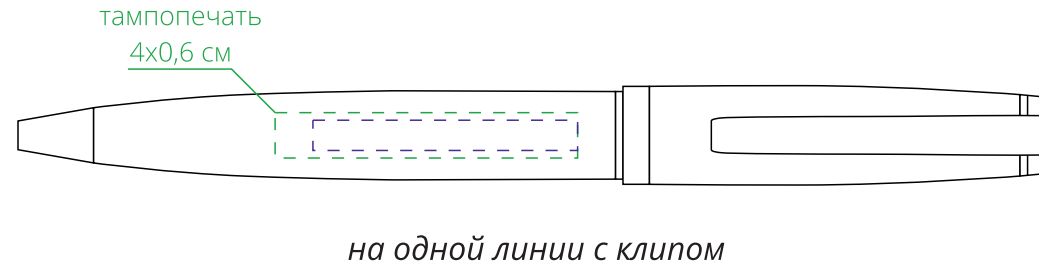

Арт. 16710

Ручка шариковая Gold, глянцевая

М1:1

**Важно!**

**Для гравировки:**

**- толщина линий и пробельных элементов в нанесении должна быть не менее 0,5 мм.**