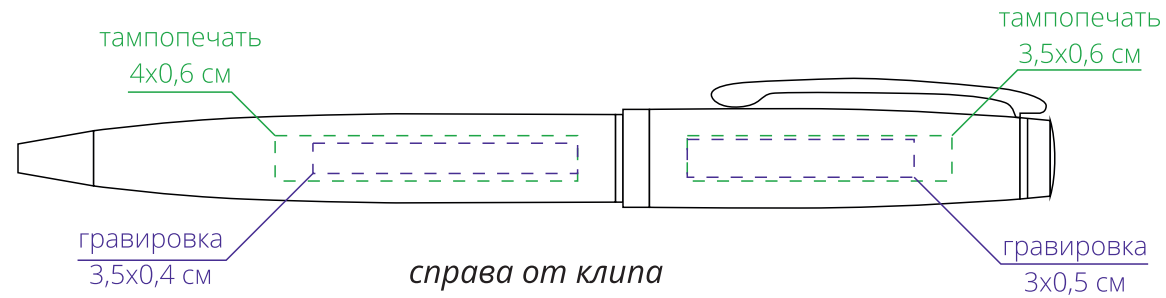

Арт. 16710

Ручка шариковая Gold, глянцевая

М1:1

**Важно!**

**Для гравировки:**

**- толщина линий и пробельных элементов в нанесении должна быть не менее 0,5 мм.**