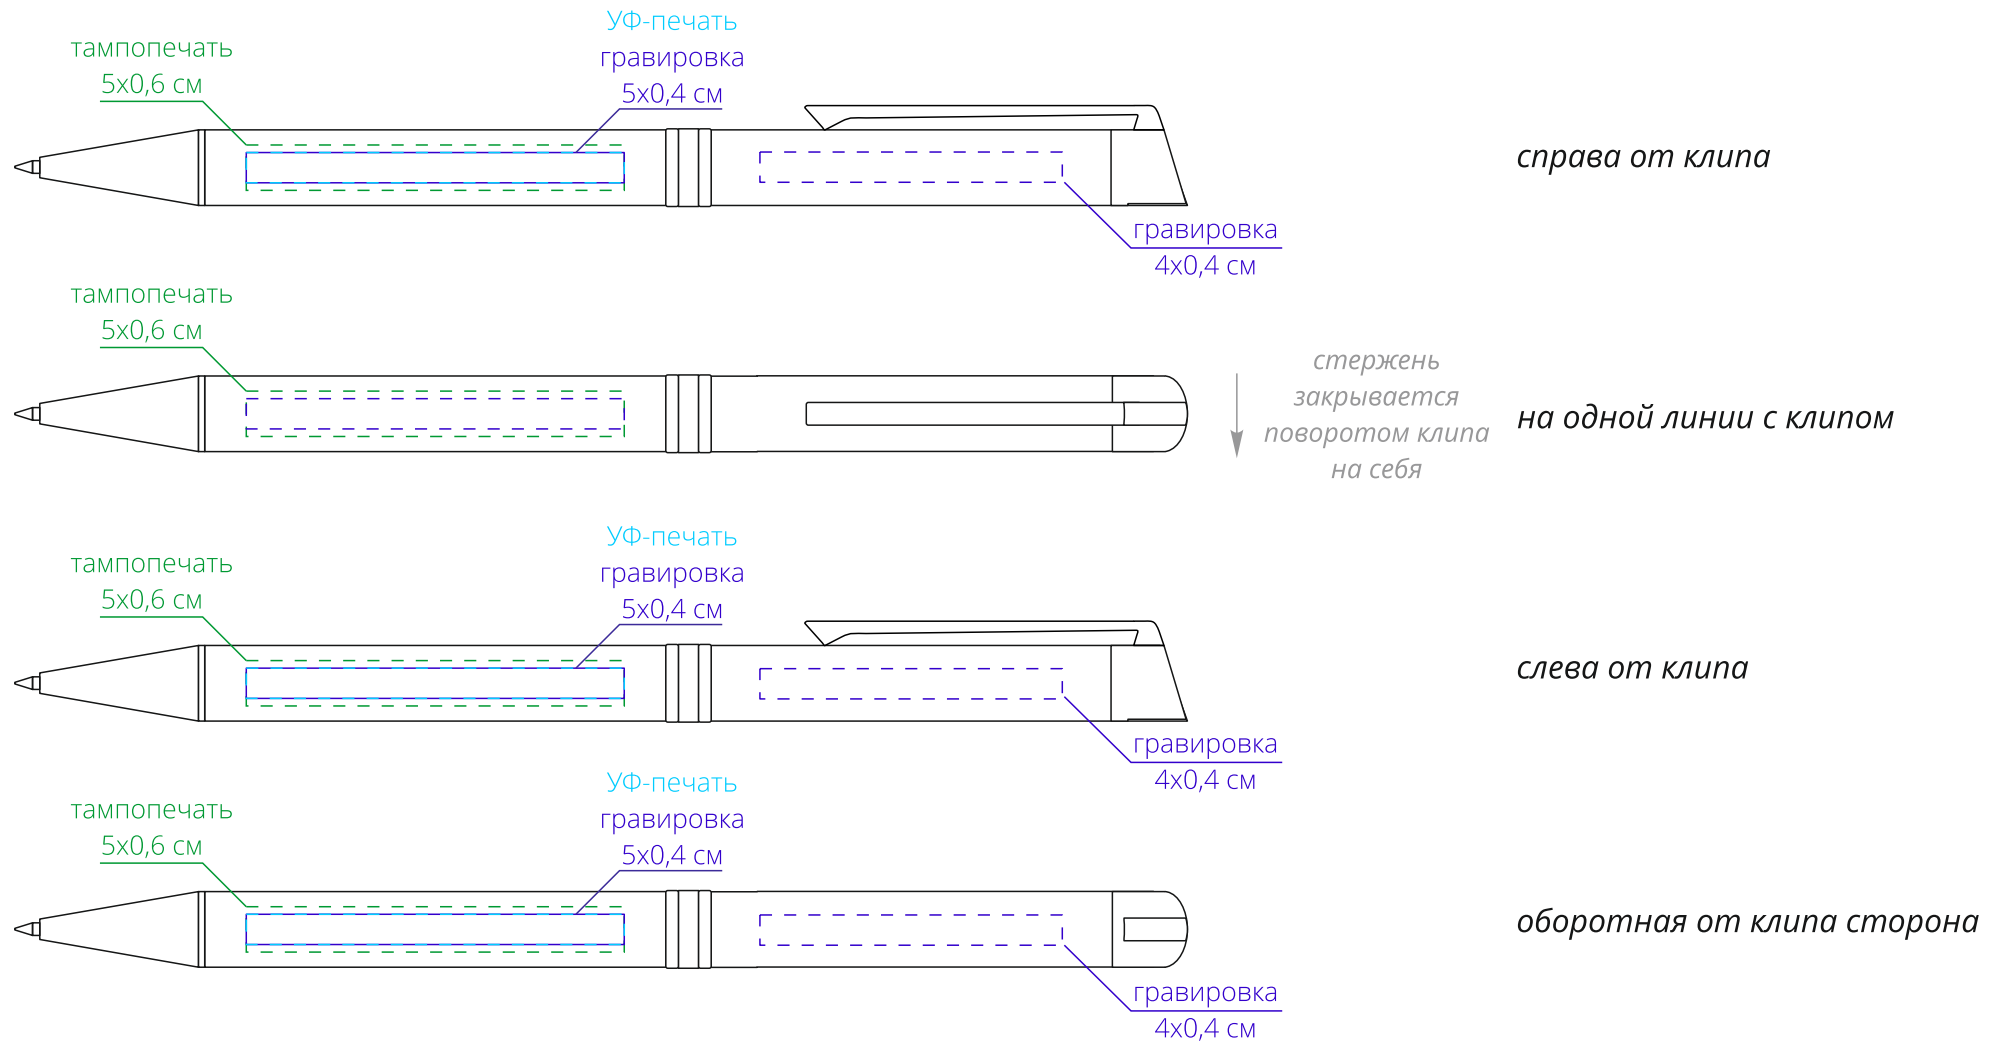

Арт. 16712  
Ручка шариковая Waldo  
M1:1

**Важно!**

**Для гравировки по дереву**

**- цвет нанесения на дереве обусловлен текстурой природного материала и может быть неоднородным!**

**Для гравировки по дереву мин. толщина линий должна быть не менее 1 мм.**