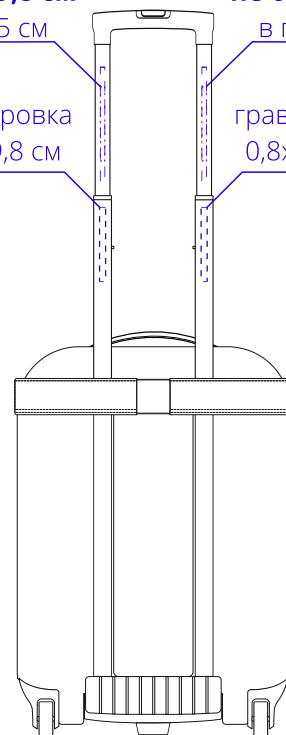

Арт. 16498
Чемодан Bonfold

чемодан
M1:10

гравировка
не более 0,6x9,8 см
в поле 0,6x15 см

гравировка
не более 0,6x9,8 см
в поле 0,6x15 см

гравировка
0,8x9,8 см

гравировка
0,8x9,8 см

лицо

гравировка
не более 0,6x9,8 см
в поле 0,6x15 см

гравировка
не более 0,6x9,8 см
в поле 0,6x15 см

гравировка
0,8x9,8 см

гравировка
0,8x9,8 см

оборот

флекс
шелкотрансфер
полноцвет с трансфером
3,5x30 см

сбоку

ремень
M1:2

сторона а

сторона b