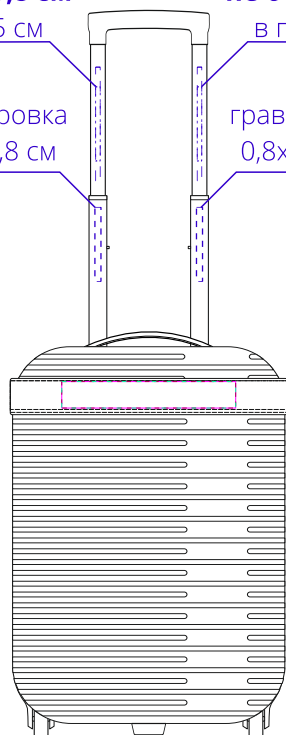

Арт. 16498
Чемодан Bonfold

чемодан
M1:10

гравировка
не более 0,6x9,8 см
в поле 0,6x15 см

гравировка
не более 0,6x9,8 см
в поле 0,6x15 см

гравировка
0,8x9,8 см

гравировка
0,8x9,8 см

лицо

гравировка
не более 0,6x9,8 см
в поле 0,6x15 см

гравировка
не более 0,6x9,8 см
в поле 0,6x15 см

гравировка
0,8x9,8 см

гравировка
0,8x9,8 см

оборот

флекс
шелкотрансфер
полноцвет с трансфером
3,5x30 см

сбоку

ремень
M1:2

сторона а

сторона b