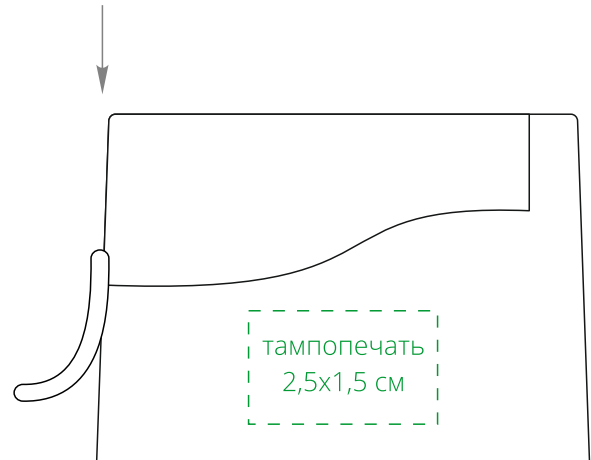

отверстие для питья

отверстие для питья

отверстие для питья

справа от поильника

сторона поильника

слева от поильника

напротив поильника

Внимание!
Для UV-DTF: нанесение возможно только на плашке.