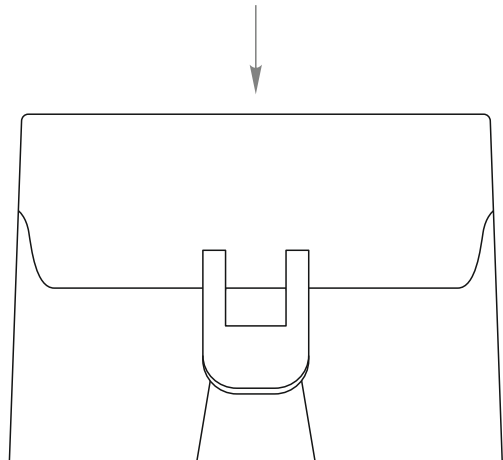

отверстие для питья

отверстие для питья

отверстие для питья

справа от поильника

сторона поильника

слева от поильника

напротив поильника

Внимание!
Для UV-DTF: нанесение возможно только на плашке.