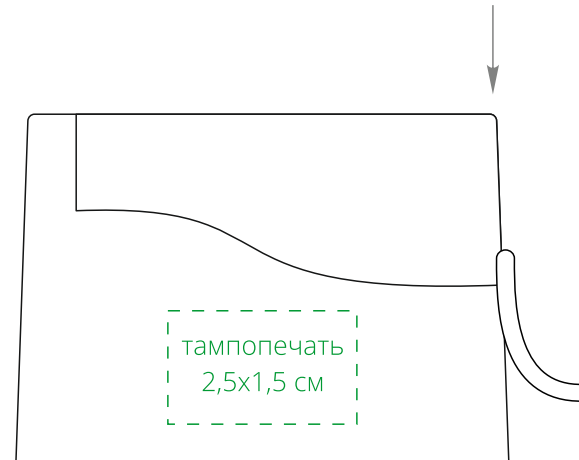

отверстие для питья

отверстие для питья

отверстие для питья

справа от поильника

сторона поильника

слева от поильника

напротив поильника

Внимание!
Для UV-DTF: нанесение возможно только на плашке.