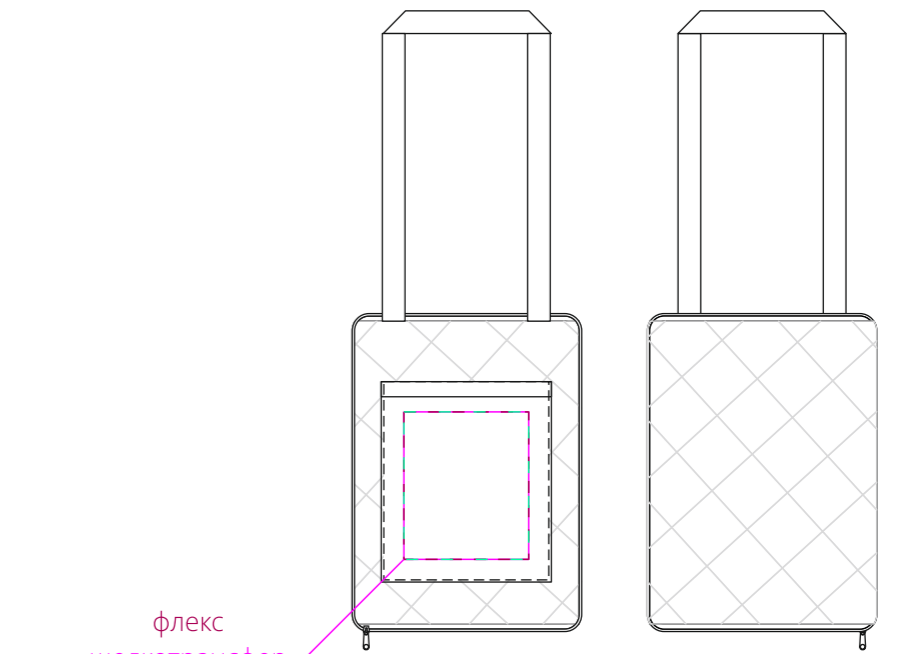

Арт. 16579
Плед для пикника Soft & Dry 2
M1:10

в разложенном виде

сторона а
(водоотталкивающая сторона)

вышивка
10,5x7,4 см

бирка

сторона б
(флисовая сторона)

вышивка
10,5x7,4 см

в сложенном виде

флекс
шелкотрансфер
полноцвет с трансфером
16,5x19,5 см