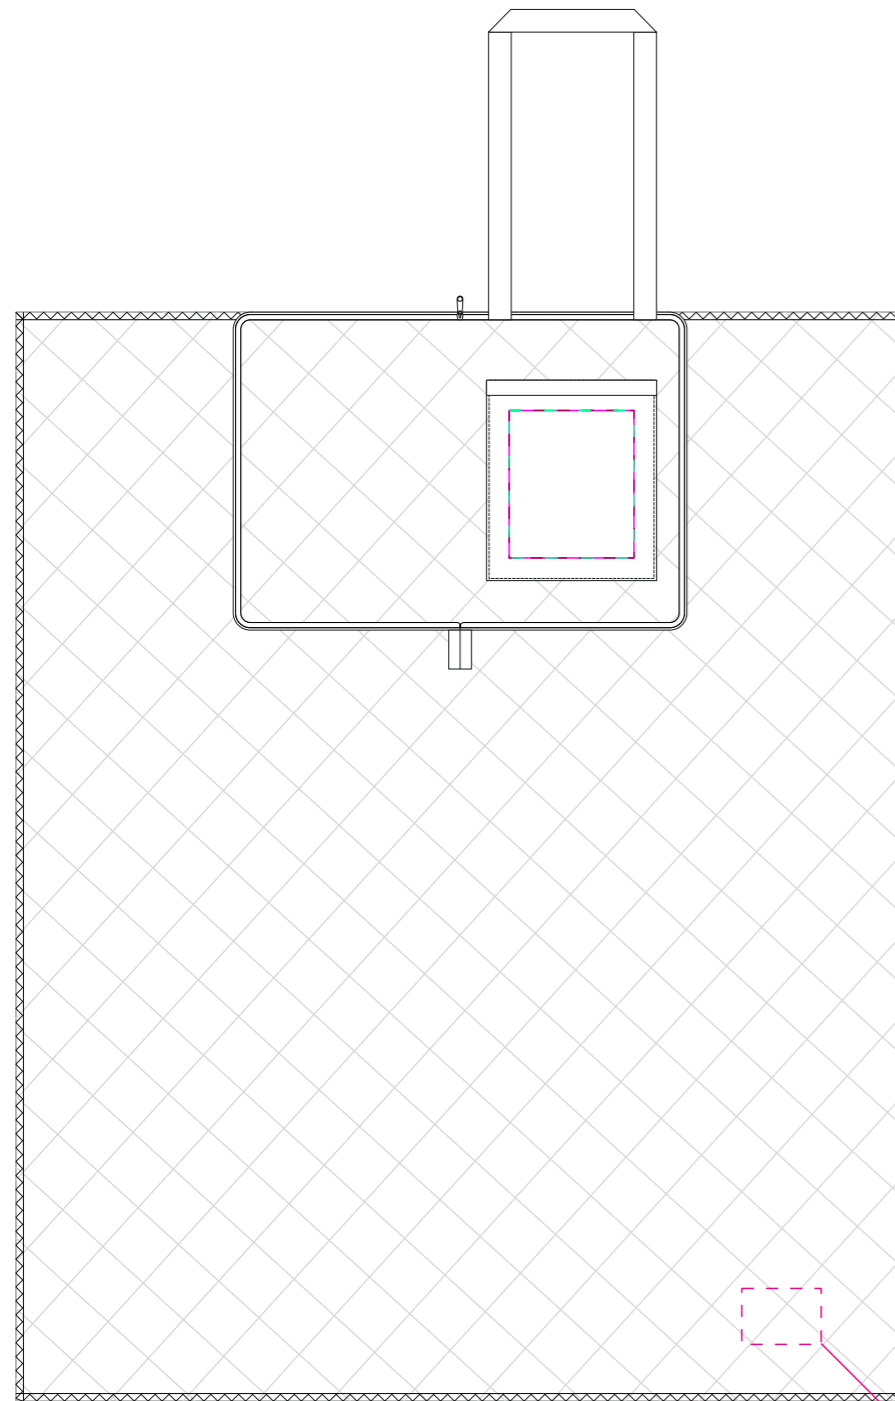

Арт. 16579
Плед для пикника Soft & Dry 2
M1:10

в разложенном виде

сторона а
(водоотталкивающая сторона)

вышивка
10,5x7,4 см

бирка

сторона б
(флисовая сторона)

вышивка
10,5x7,4 см

в сложенном виде

флекс
шелкотрансфер
полноцвет с трансфером
16,5x19,5 см