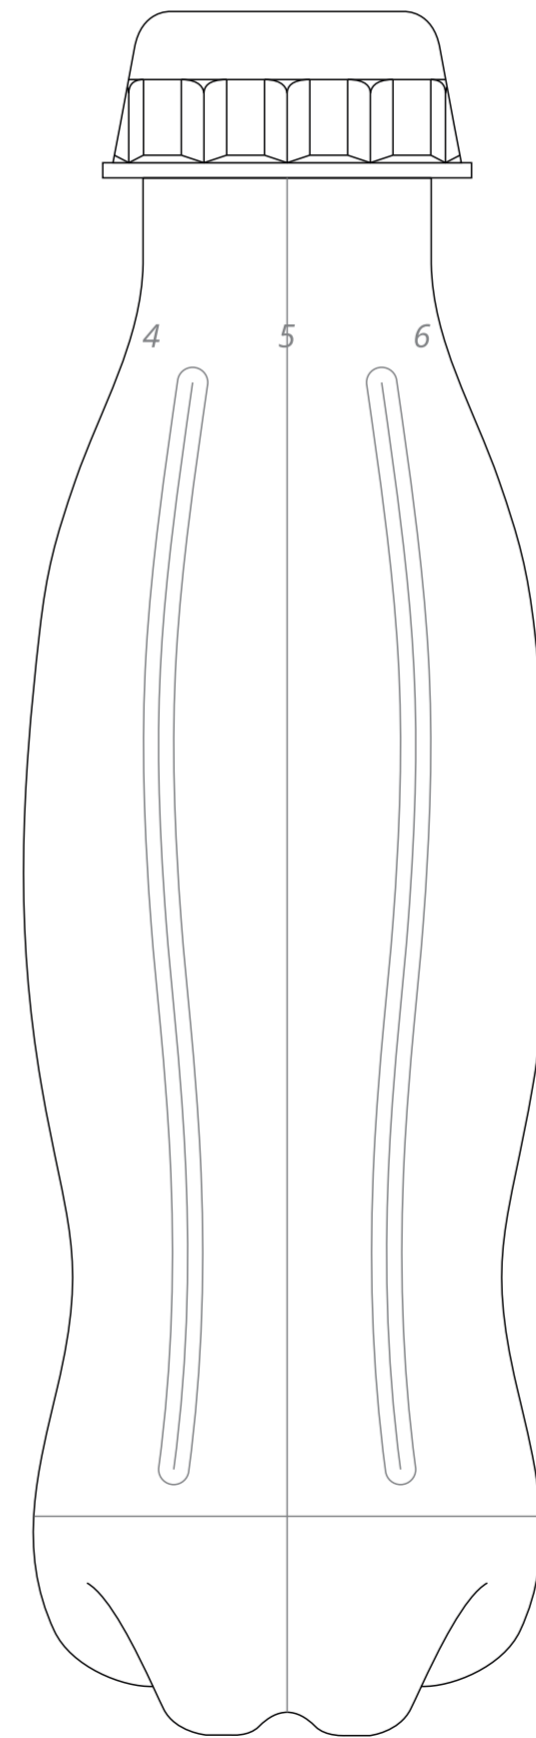

Арт. 16538
Бутылка для воды
M1:1

сторона 1

сторона 2

сторона 3

сторона 4

сторона 5

сторона 6