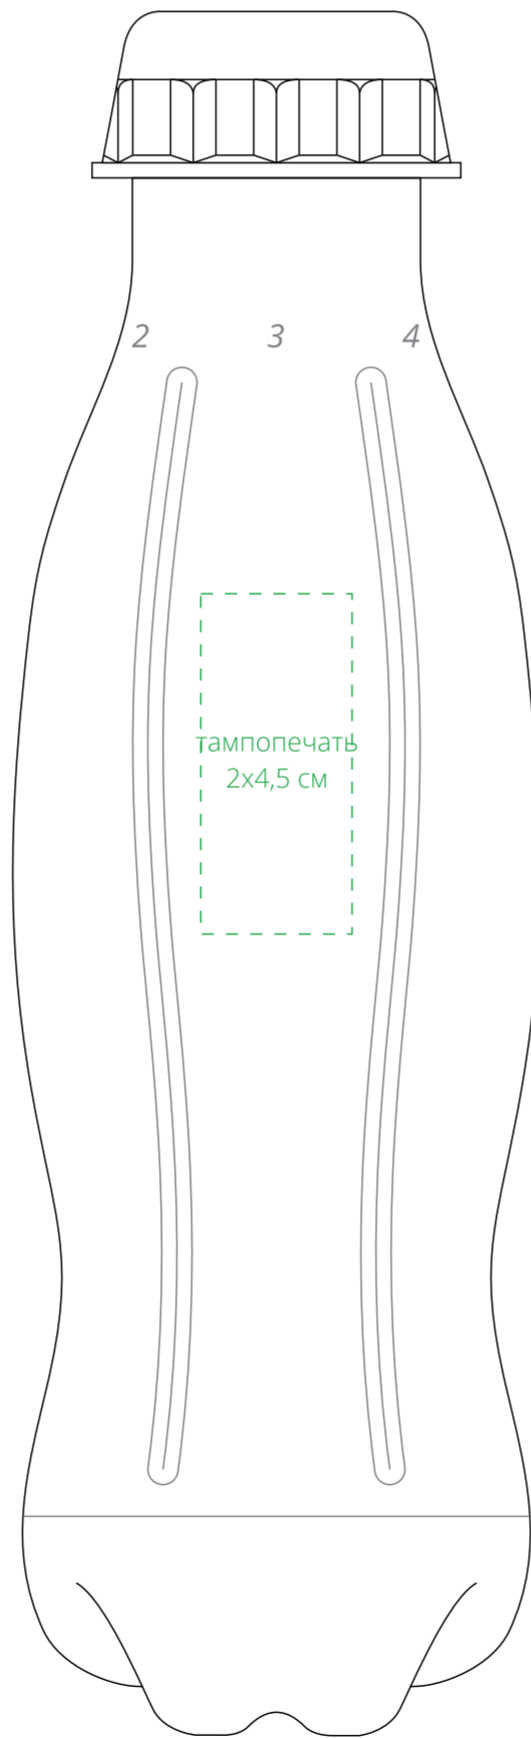

Арт. 16538
Бутылка для воды
M1:1

сторона 1

сторона 2

сторона 3

сторона 4

сторона 5

сторона 6