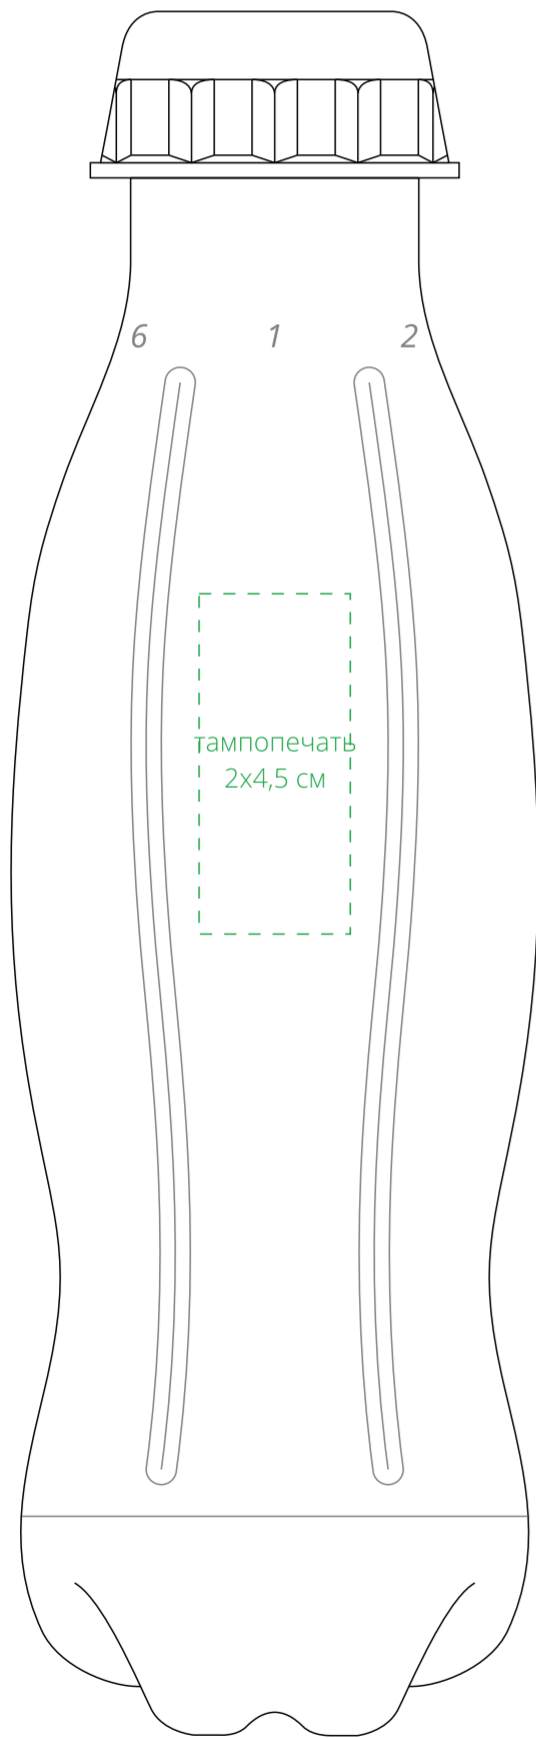

Арт. 16538
Бутылка для воды
M1:1

сторона 1

сторона 2

сторона 3

сторона 4

сторона 5

сторона 6