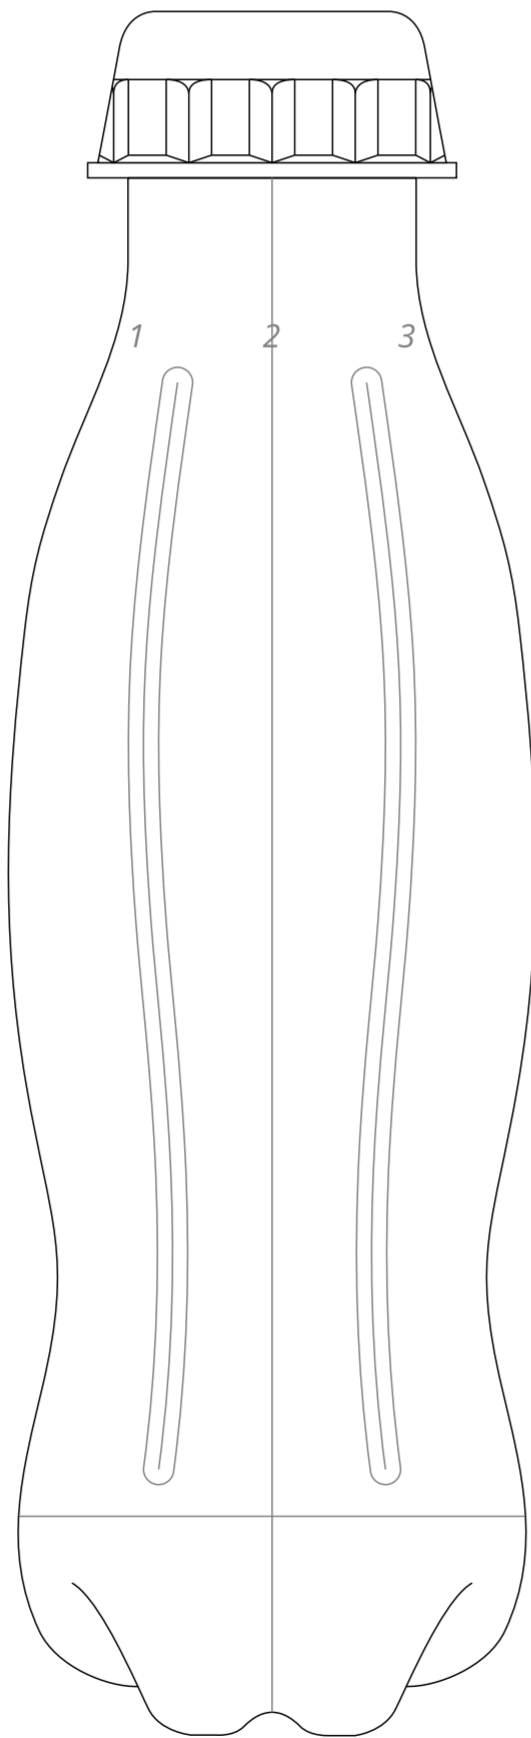

Арт. 16538
Бутылка для воды
M1:1

сторона 1

сторона 2

сторона 3

сторона 4

сторона 5

сторона 6