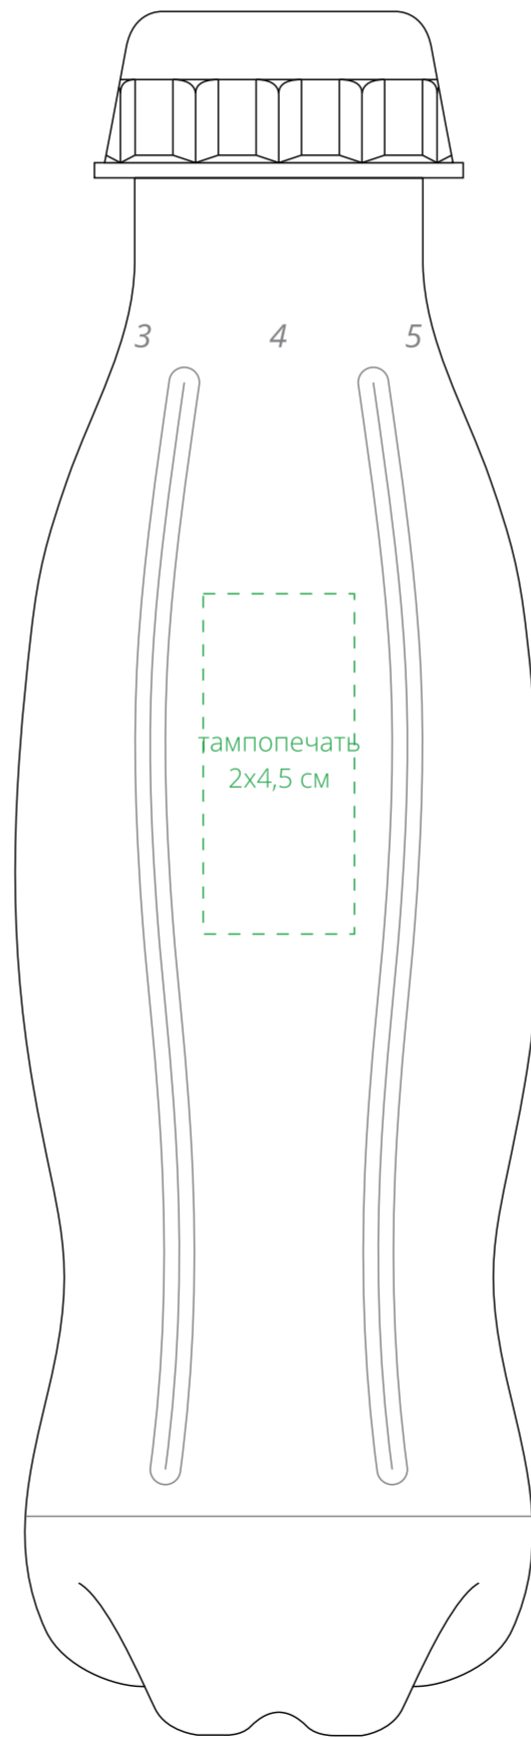

Арт. 16538
Бутылка для воды
M1:1

сторона 1

сторона 2

сторона 3

сторона 4

сторона 5

сторона 6