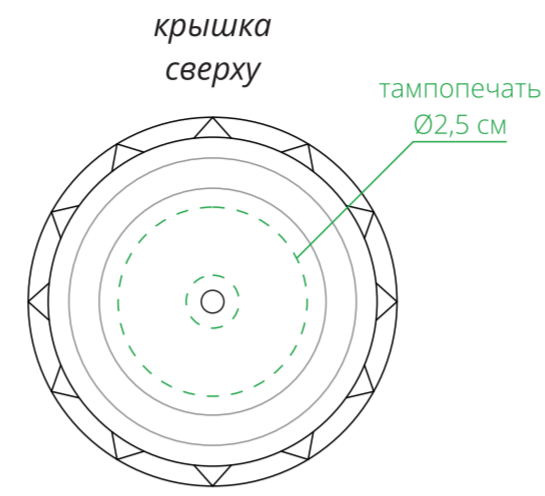

Арт. 16538
Бутылка для воды
M1:1

сторона 1

сторона 2

сторона 3

сторона 4

сторона 5

сторона 6