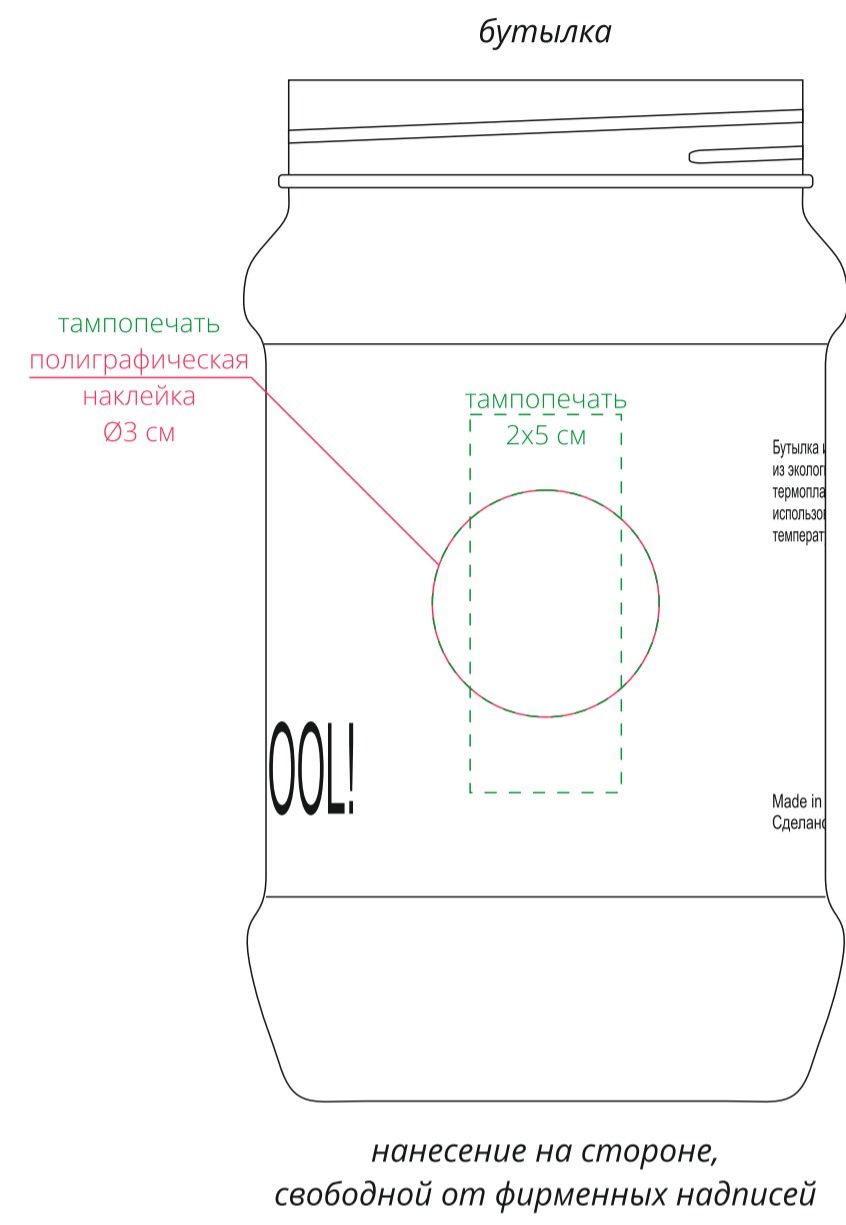

Арт. 5965
Охлаждающее полотенце Weddell
M1:1

* нанесение можно сделать на изделии в любом месте с учетом отступа 5 см от края