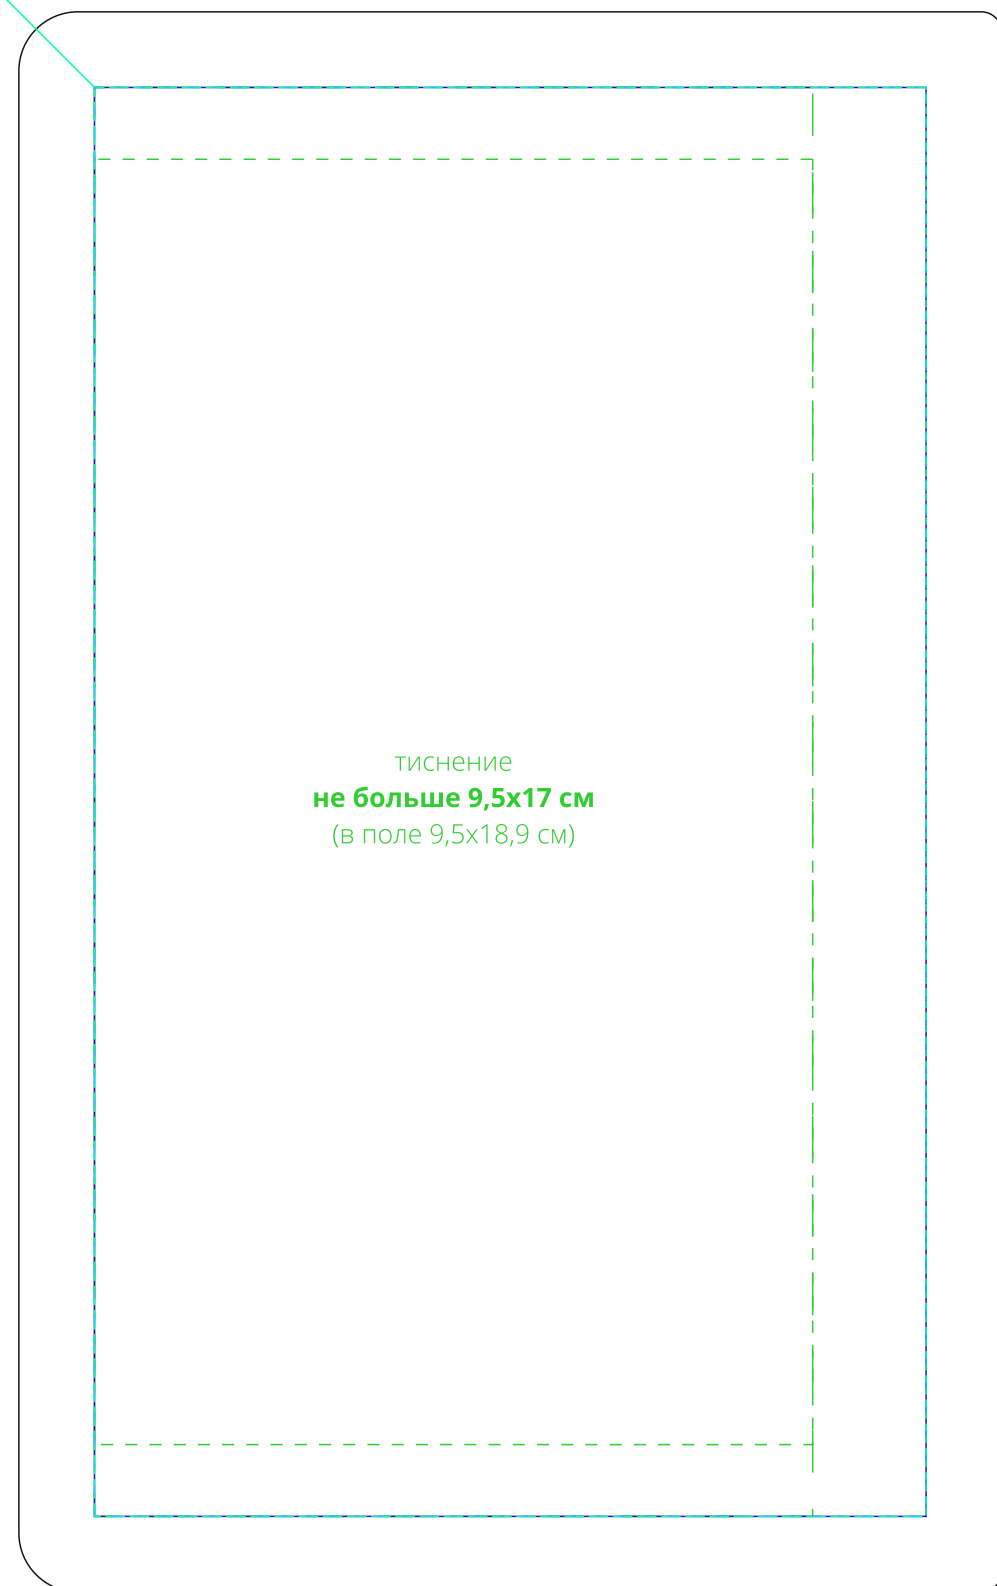

УФ-печать
гравировка
полноцвет
с трансфером
11x18,9 см

оборот

лицо

УФ-печать
гравировка
полноцвет
с трансфером
11x18,9 см

форзац

нахзац

Внимание!
Для шелкографии по цветным и темным поверхностям можно использовать
белый, черный, золотистый, серебристый цвет во избежание проявления оттенка основы.