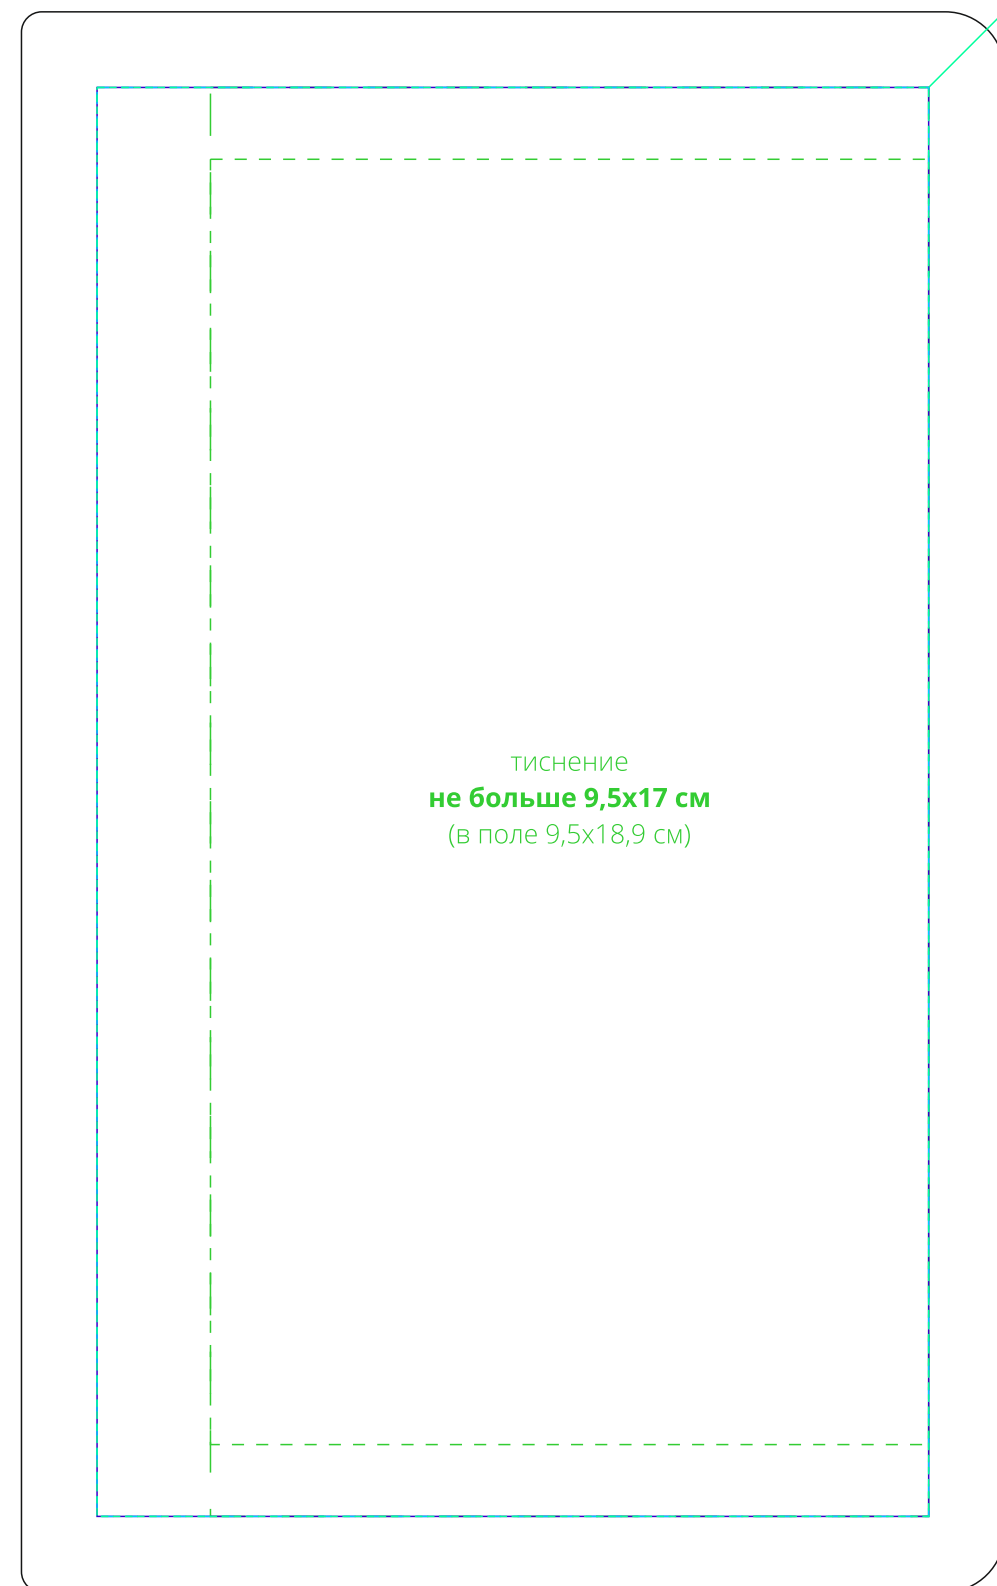

УФ-печать
гравировка
полноцвет
с трансфером
11x18,9 см

оборот

лицо

УФ-печать
гравировка
полноцвет
с трансфером
11x18,9 см

форзац

нахзац

Внимание!
Для шелкографии по цветным и темным поверхностям можно использовать
белый, черный, золотистый, серебристый цвет во избежание проявления оттенка основы.