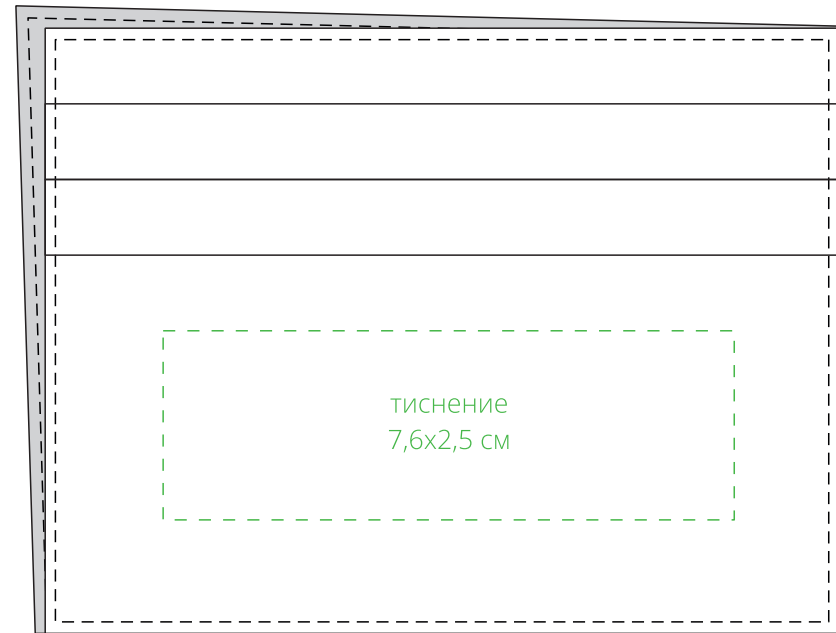

Арт. 17626

Чехол для карточек Top

M1:1

*сторона а*

*сторона б*