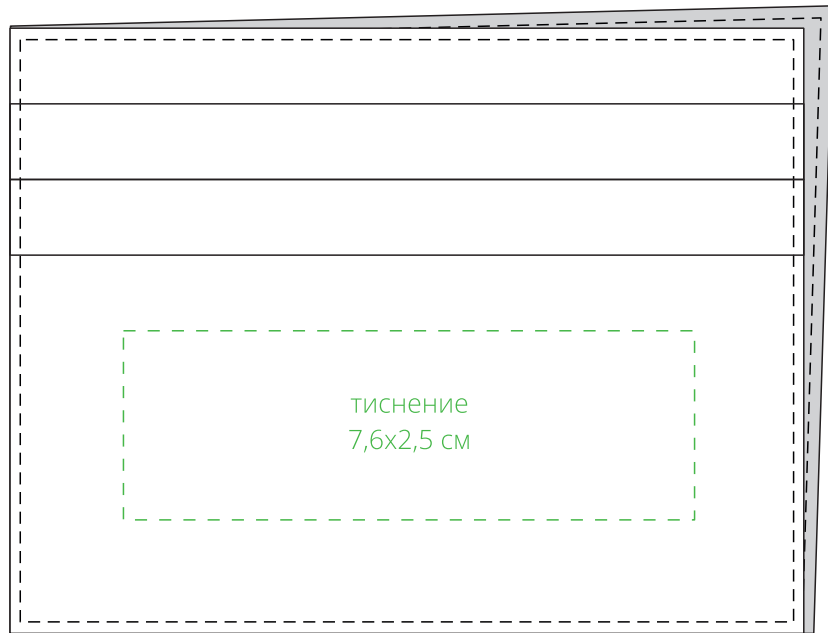

Арт. 17626

Чехол для карточек Top

M1:1

*сторона а*

*сторона б*