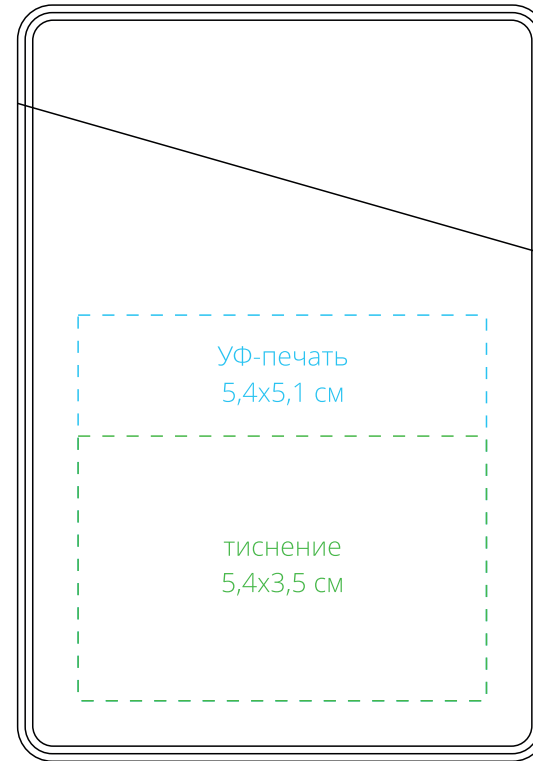

Арт. 20239
Чехол для карточек Dual
M1:1

сторона a

сторона b