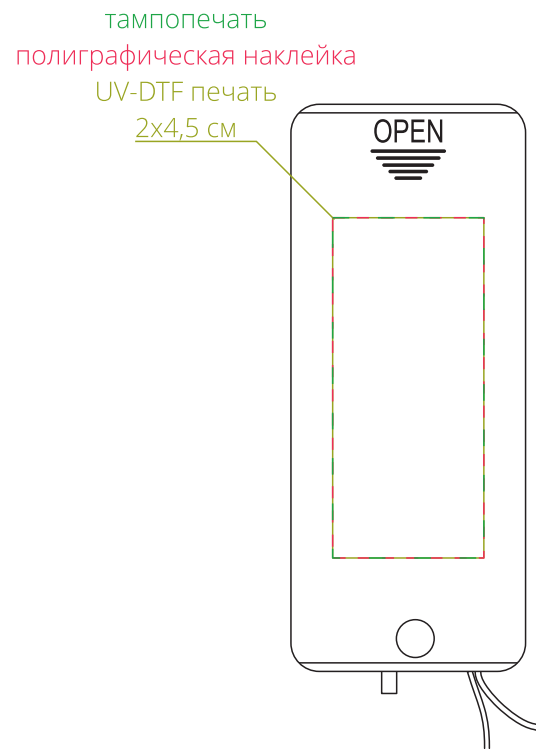

Арт. 16956
Гирлянда с круглой мишурой
M1:1

коробка

заводская
этикетка

сторона a

шелкография
полиграфическая наклейка
6x6 см

сторона b

Внимание!

Для шелкографии по цветным и темным поверхностям можно использовать белый, черный, золотистый, серебристый цвет во избежание проявления оттенка основы.