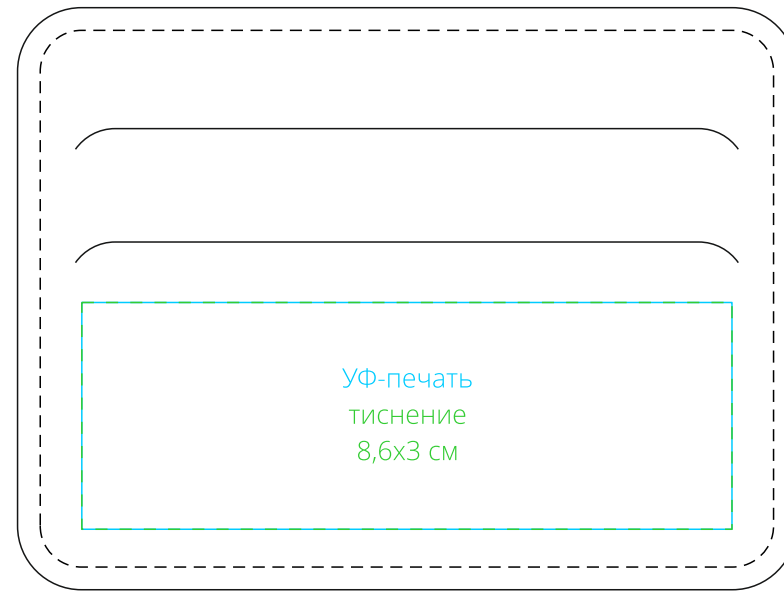

Арт. 19095

Чехол для карточек Shall Simple

M1:1

*сторона а*

*сторона б*