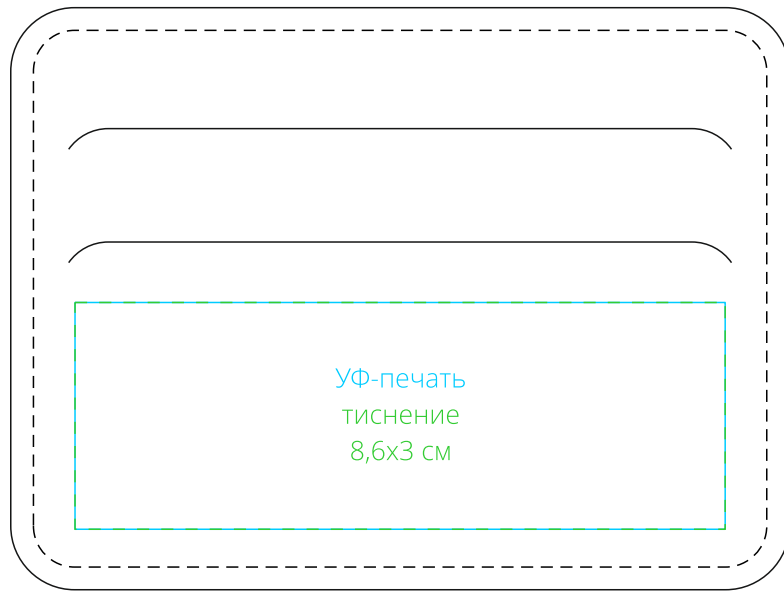

Арт. 19095

Чехол для карточек Shall Simple

M1:1

*сторона а*

*сторона б*