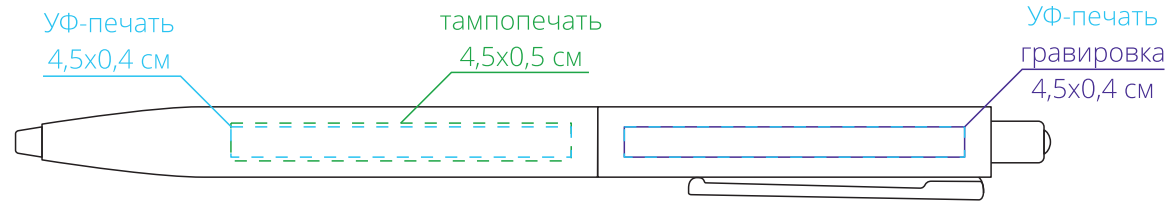

Арт. 23317

Ручка шариковая Senator Point Metal, ver.2

M1:1

*справа от клипа*

*на одной линии с клипом*

*слева от клипа*

*оборотная от клипа сторона*