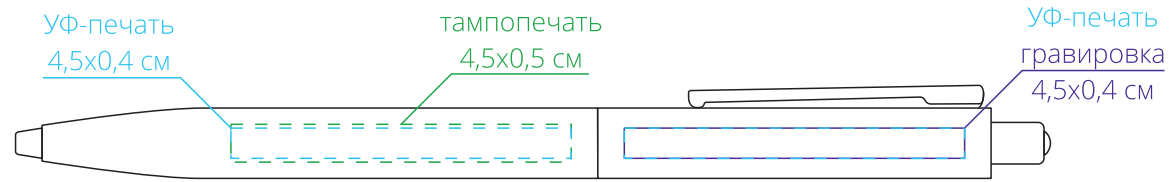

Арт. 23317

Ручка шариковая Senator Point Metal, ver.2

M1:1

*справа от клипа*

*на одной линии с клипом*

*слева от клипа*

*оборотная от клипа сторона*