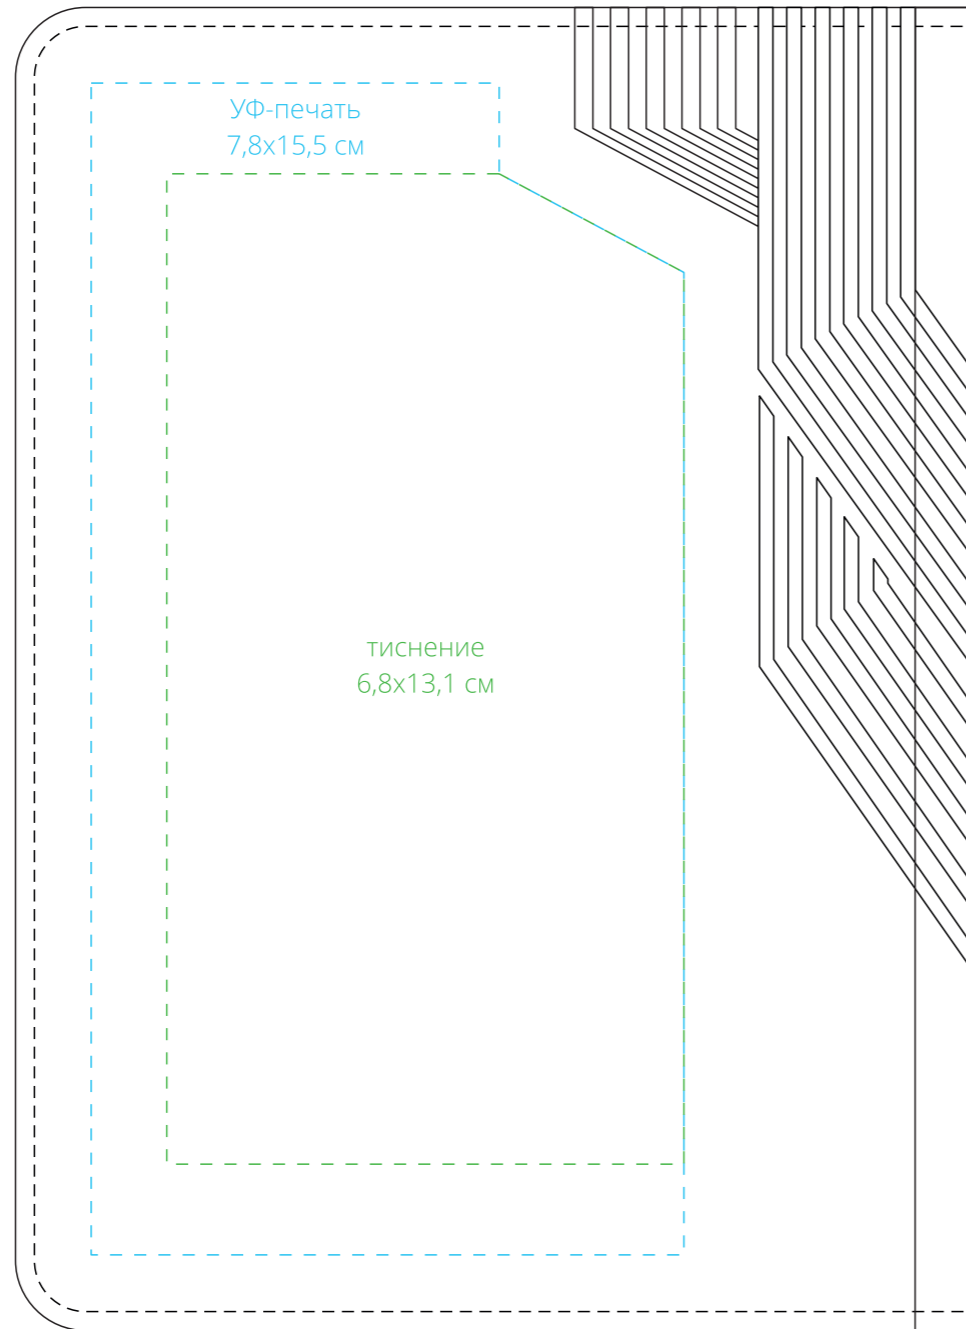

оборот

ляссе

лицо