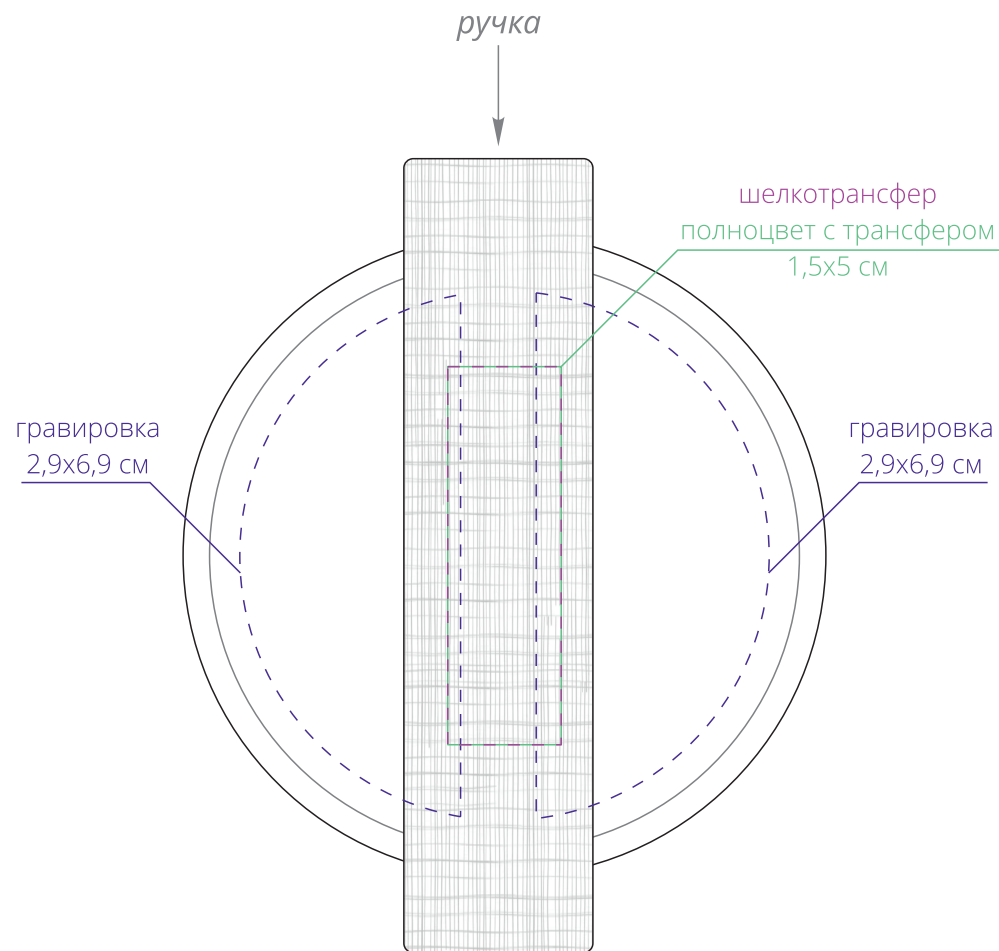

Арт. 16837

Щетка для сухого массажа Sundarata, малая

M1:1

**Важно!**

**Для гравировки по дереву**

**- цвет нанесения на дереве обусловлен текстурой природного материала и может быть неоднородным!**