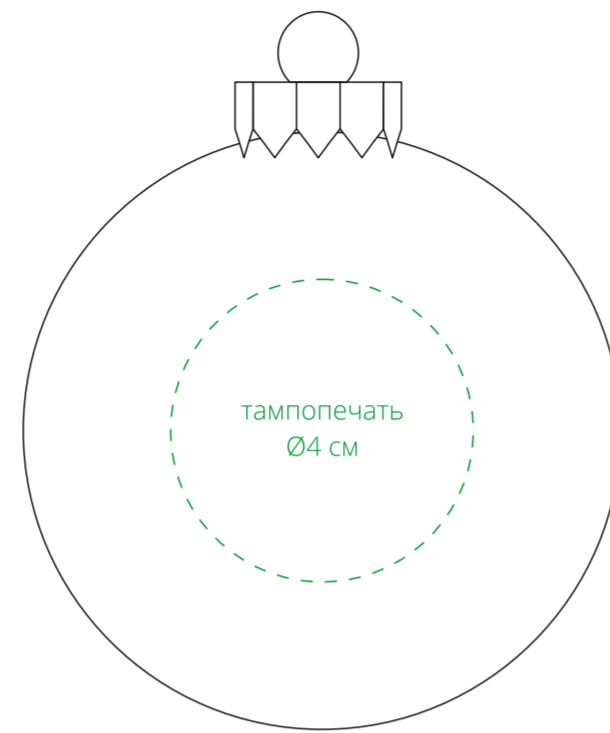

Арт. 21030  
Ёлочный шар Finery Shine, 8 см  
M1:1

ёлочный шар  
(сбоку)

ёлочный шар  
(снизу)

коробка

сторона a

сторона b

сторона c

сторона d