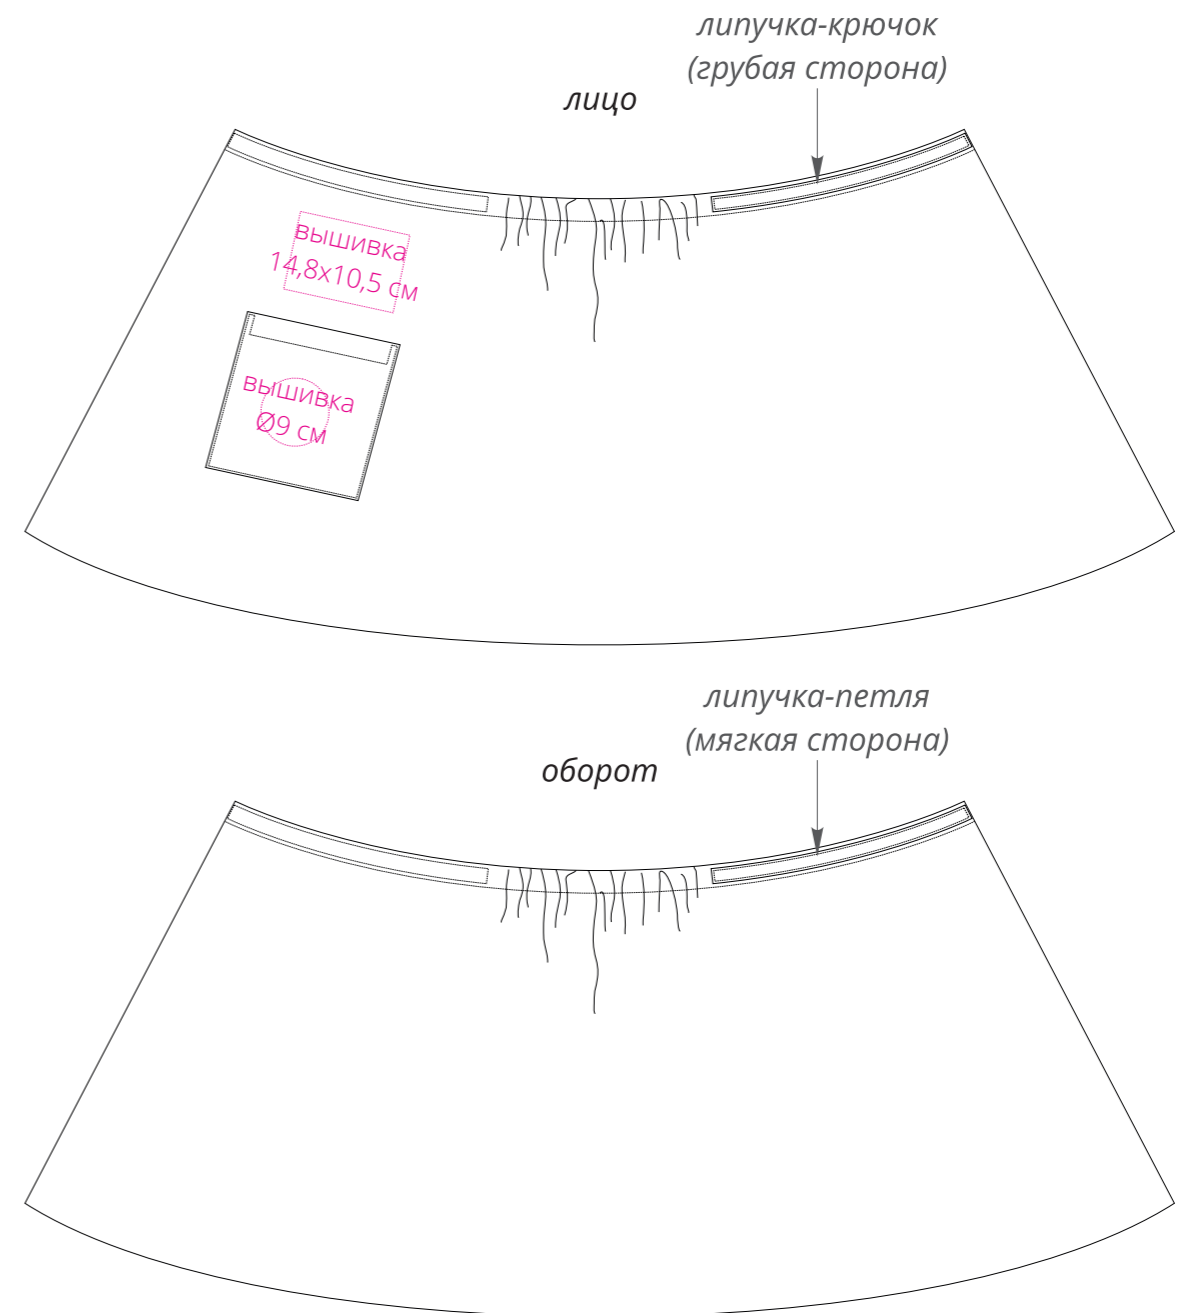

Арт. 17348

Килт вафельный мужской Onsen для бани

M1:10

**Важно!**

**При размещении нанесения в центре под резинкой, учитывайте, что ткань сильно морщится.**