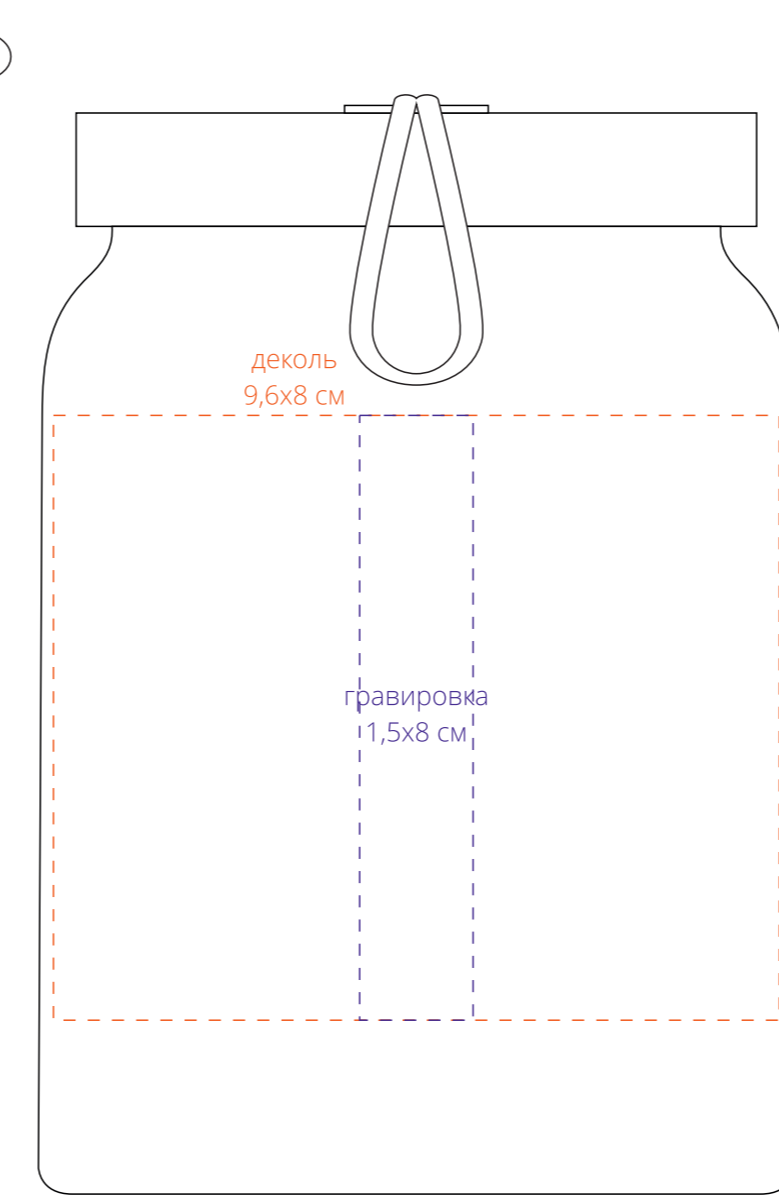

сторона 1

сторона 2

сторона 3

сторона 4

*нанесение деколью возможно только с двух противоположных сторон

по периметру

Важно!
Для гравировки по дереву
- цвет нанесения на дереве обусловлен текстурой природного материала и может быть неоднородным!

ось центрирования

ось центрирования

ось центрирования