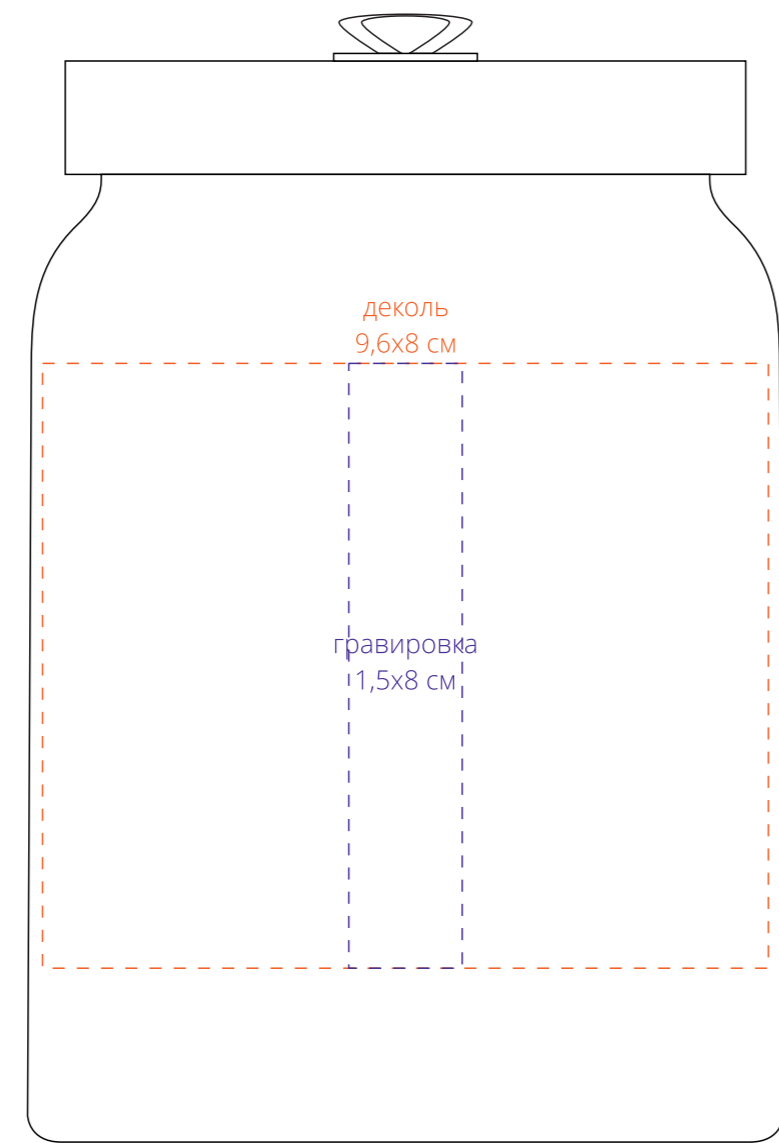

сторона 1

сторона 2

сторона 3

сторона 4

*нанесение деколью возможно только с двух противоположных сторон

по периметру

Важно!
Для гравировки по дереву
- цвет нанесения на дереве обусловлен текстурой природного материала и может быть неоднородным!

ось центрирования

ось центрирования

ось центрирования