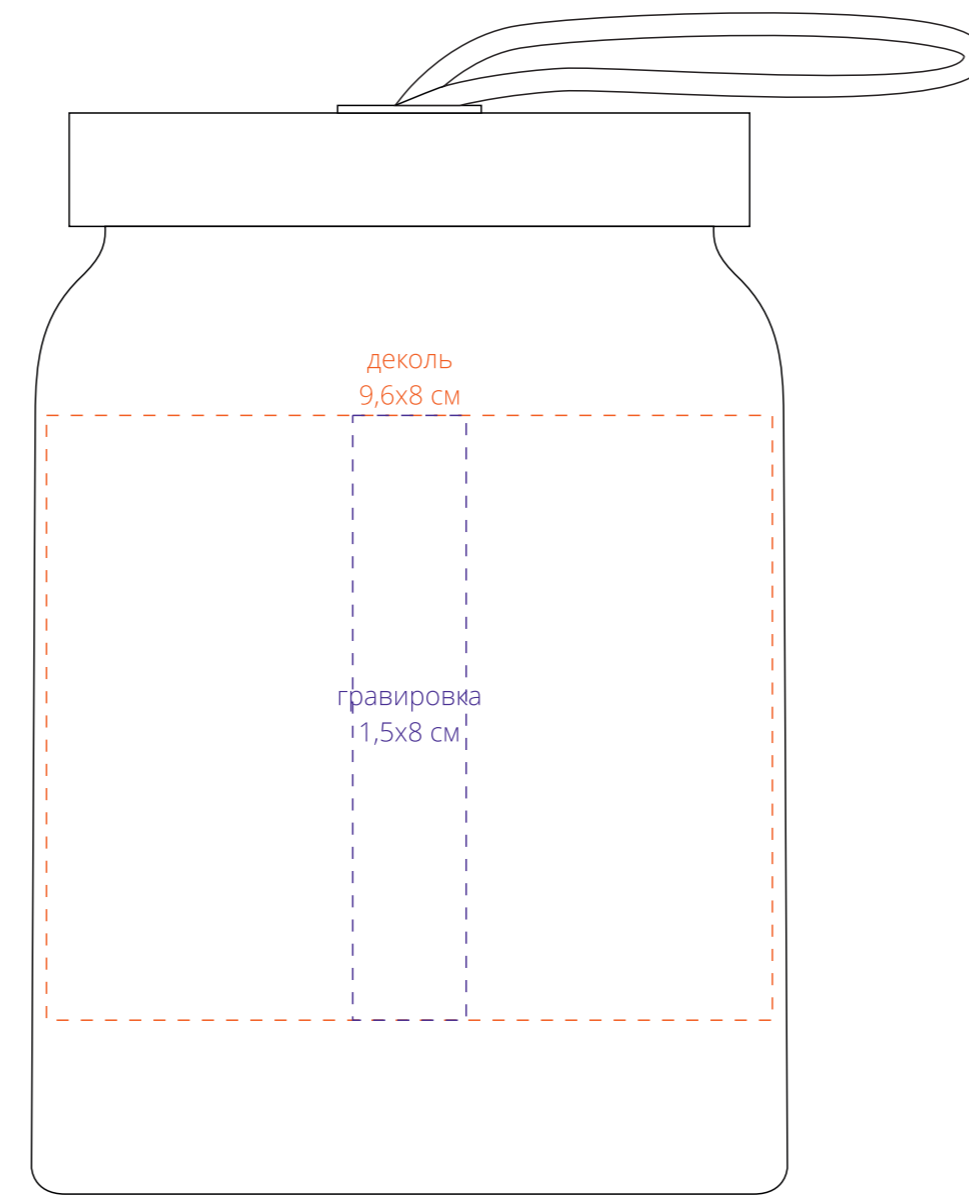

сторона 1

сторона 2

сторона 3

сторона 4

*нанесение деколью возможно только с двух противоположных сторон

по периметру

Важно!
Для гравировки по дереву
- цвет нанесения на дереве обусловлен текстурой природного материала и может быть неоднородным!

ось центрирования

ось центрирования

ось центрирования