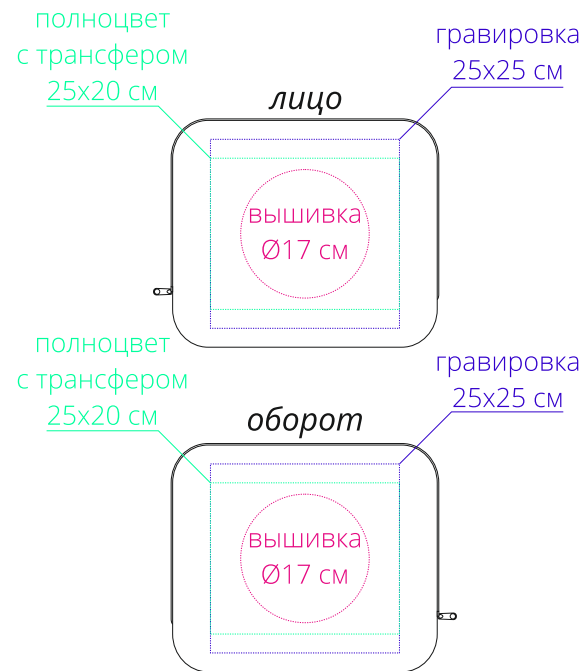

Арт. 10622  
Дорожный плед Pathway  
M1:10

\* нанесение можно сделать на изделии в любом месте с учетом отступа 5 см от края

Вышивка\*  
10,5x7,4 см

**Важно!**

**Для лазерной гравировки:**

**- нанесение можно сделать в любом углу изделия, соблюдая отступ от края.**