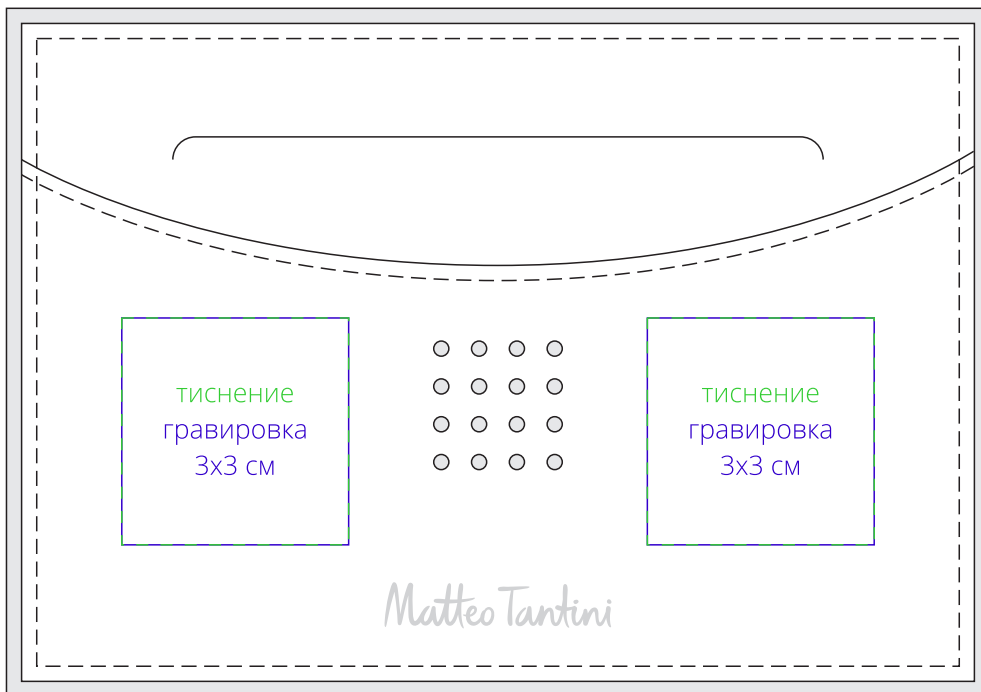

Арт. 15267

Чехол для карт и автодокументов Palermo

M1:1

*сторона а*

*сторона б*