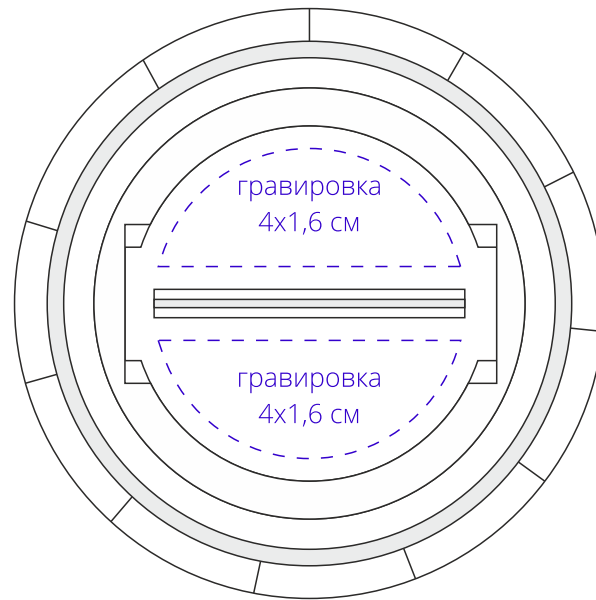

Арт. 14179

Липовый мед Winnie Joy, малый

M1:1

**гравировка возможна на любой из секций бочонка*

Важно!

Для гравировки по дереву

**- цвет нанесения на дереве обусловлен текстурой природного материала
и может быть неоднородным!**