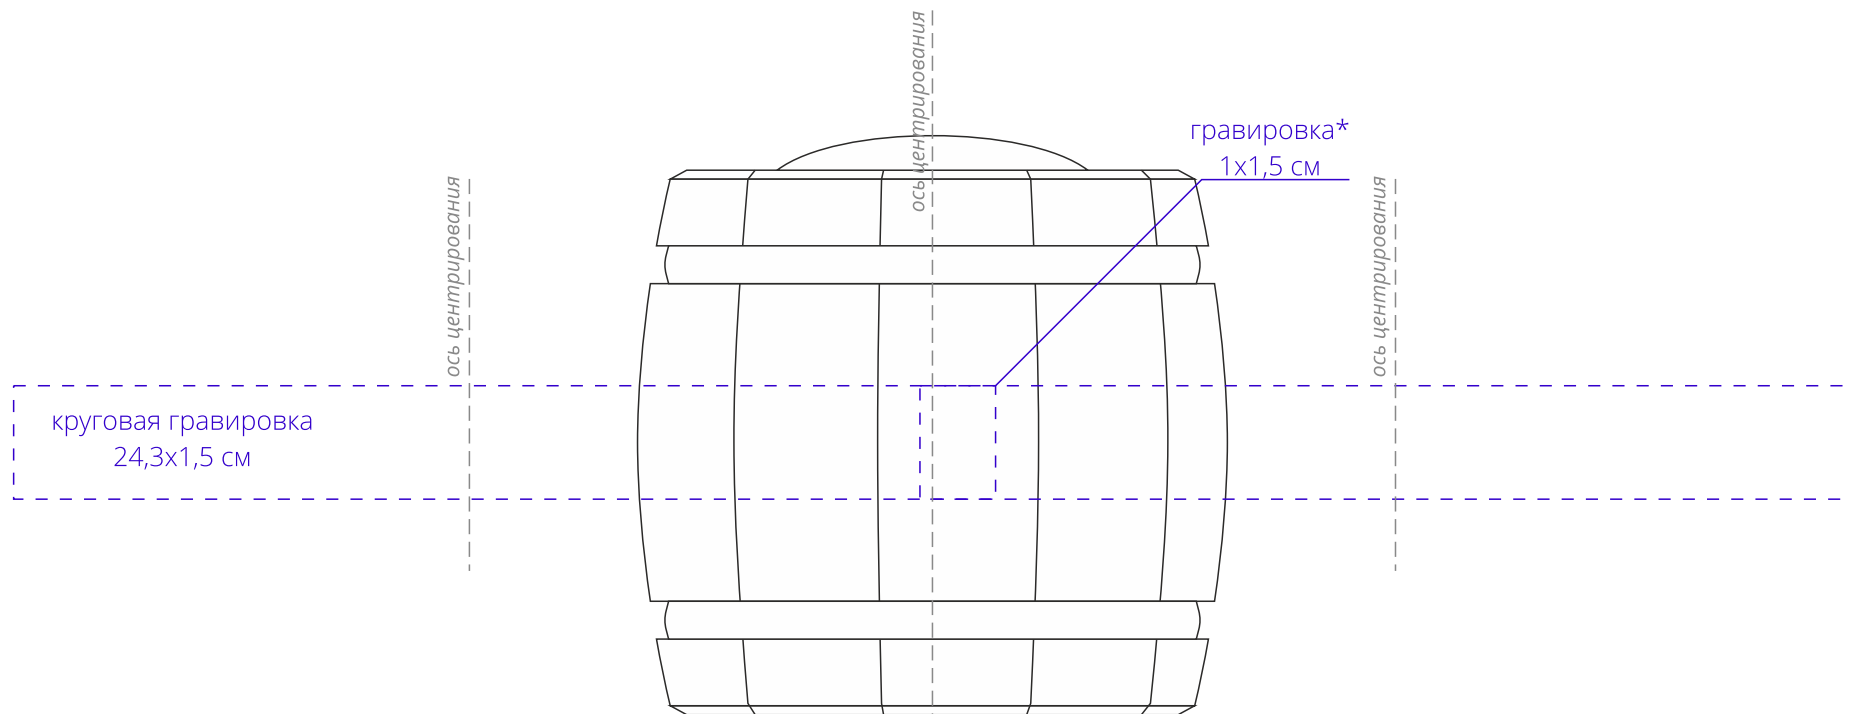

Арт. 14179

Липовый мед Winnie Joy, малый

M1:1

**гравировка возможна на любой из секций бочонка*

Важно!

Для гравировки по дереву

**- цвет нанесения на дереве обусловлен текстурой природного материала
и может быть неоднородным!**