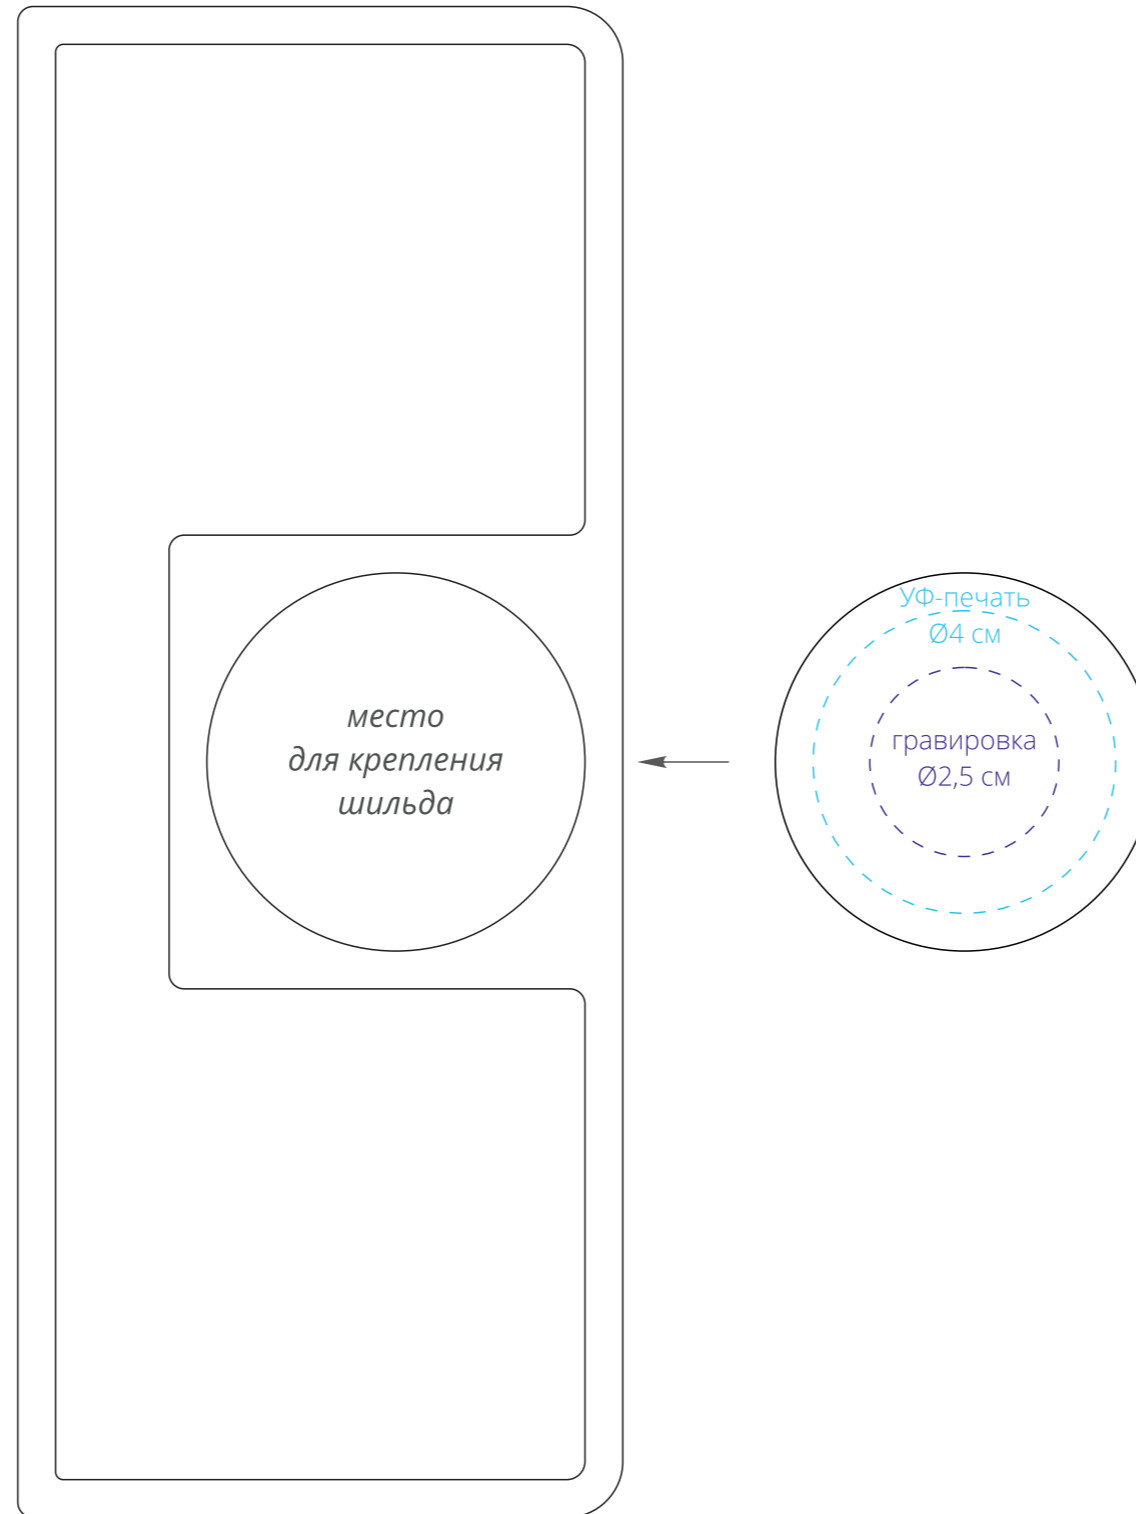

Арт. 23090-10

Шильдик для настольного органайзера Midstream

M1:1

органайзер

**Важно!**

**Гравировка плашки не более 0,5 см.**