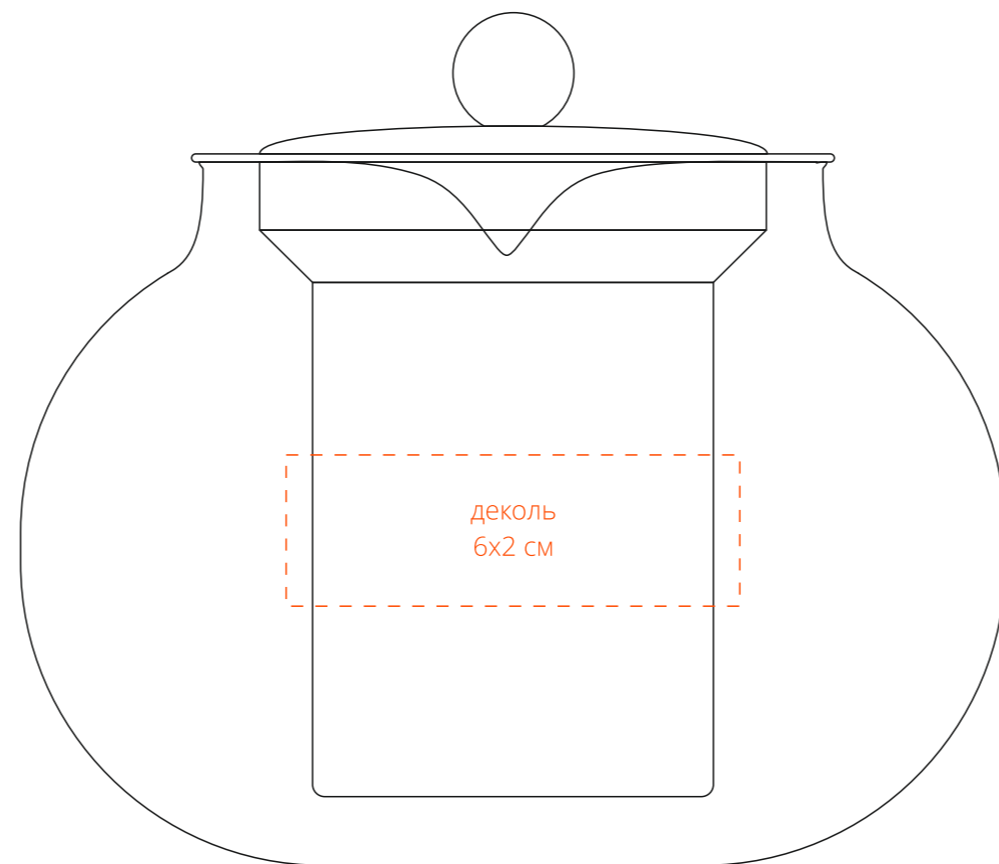

Арт. 17706
Чайник Tea Drop
M1:1

сторона а

сторона б

сторона с