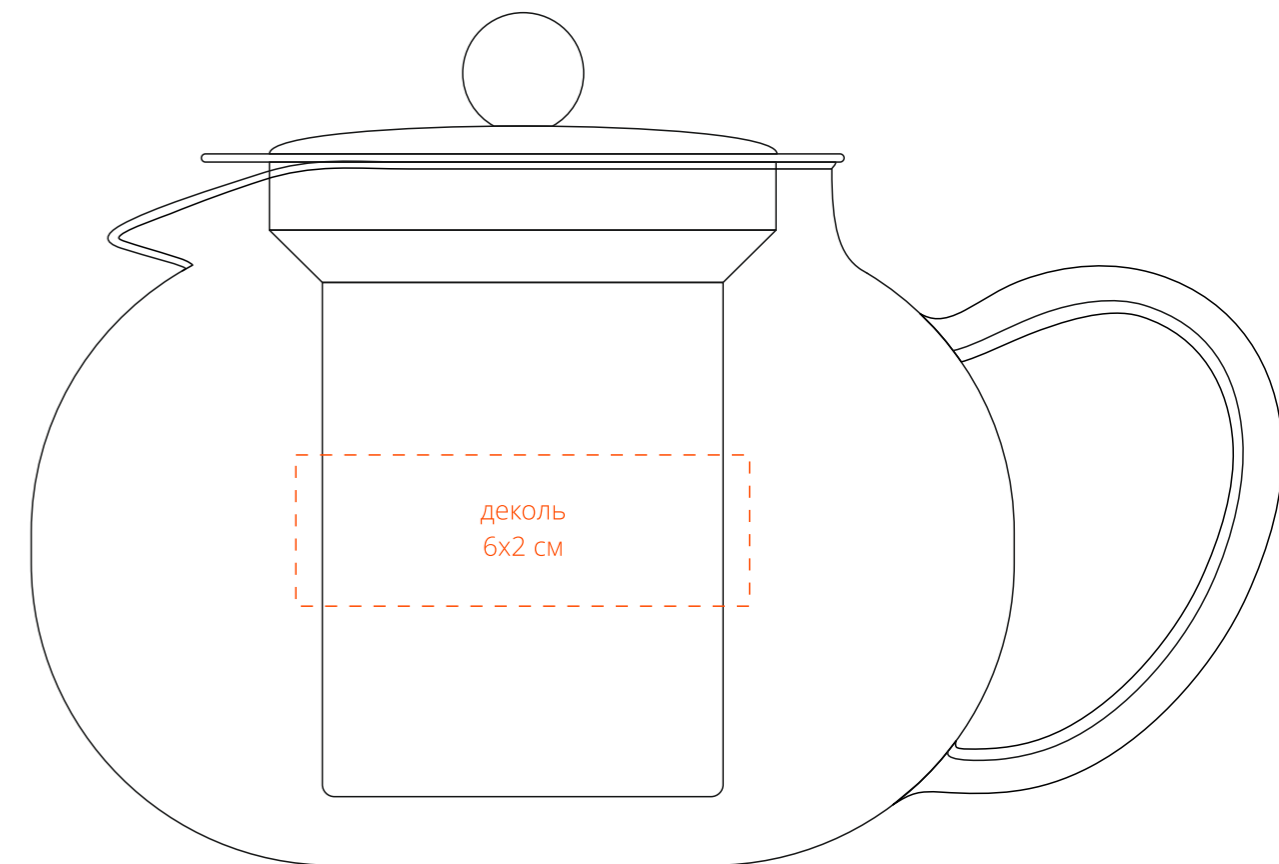

Арт. 17706
Чайник Tea Drop
M1:1

сторона а

сторона б

сторона с