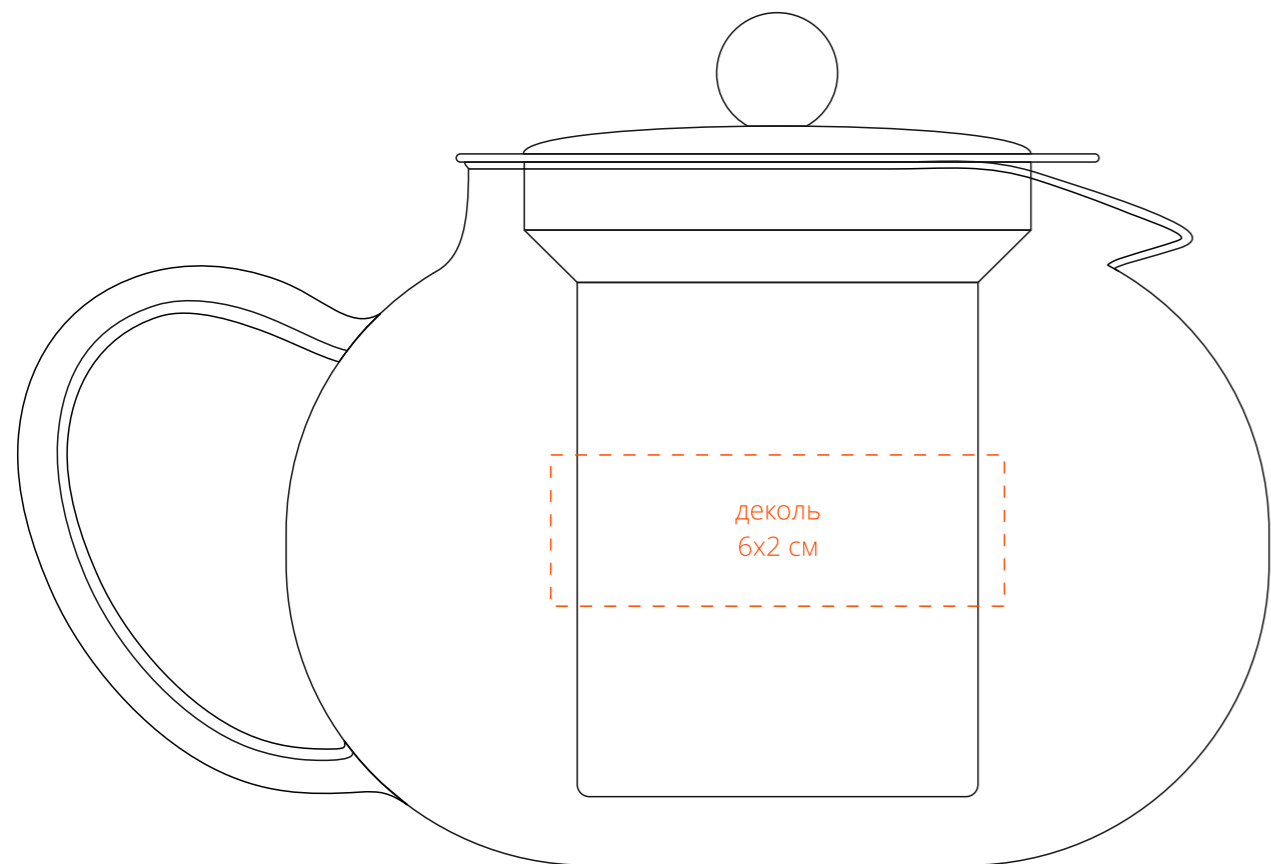

Арт. 17706
Чайник Tea Drop
M1:1

сторона а

сторона б

сторона с