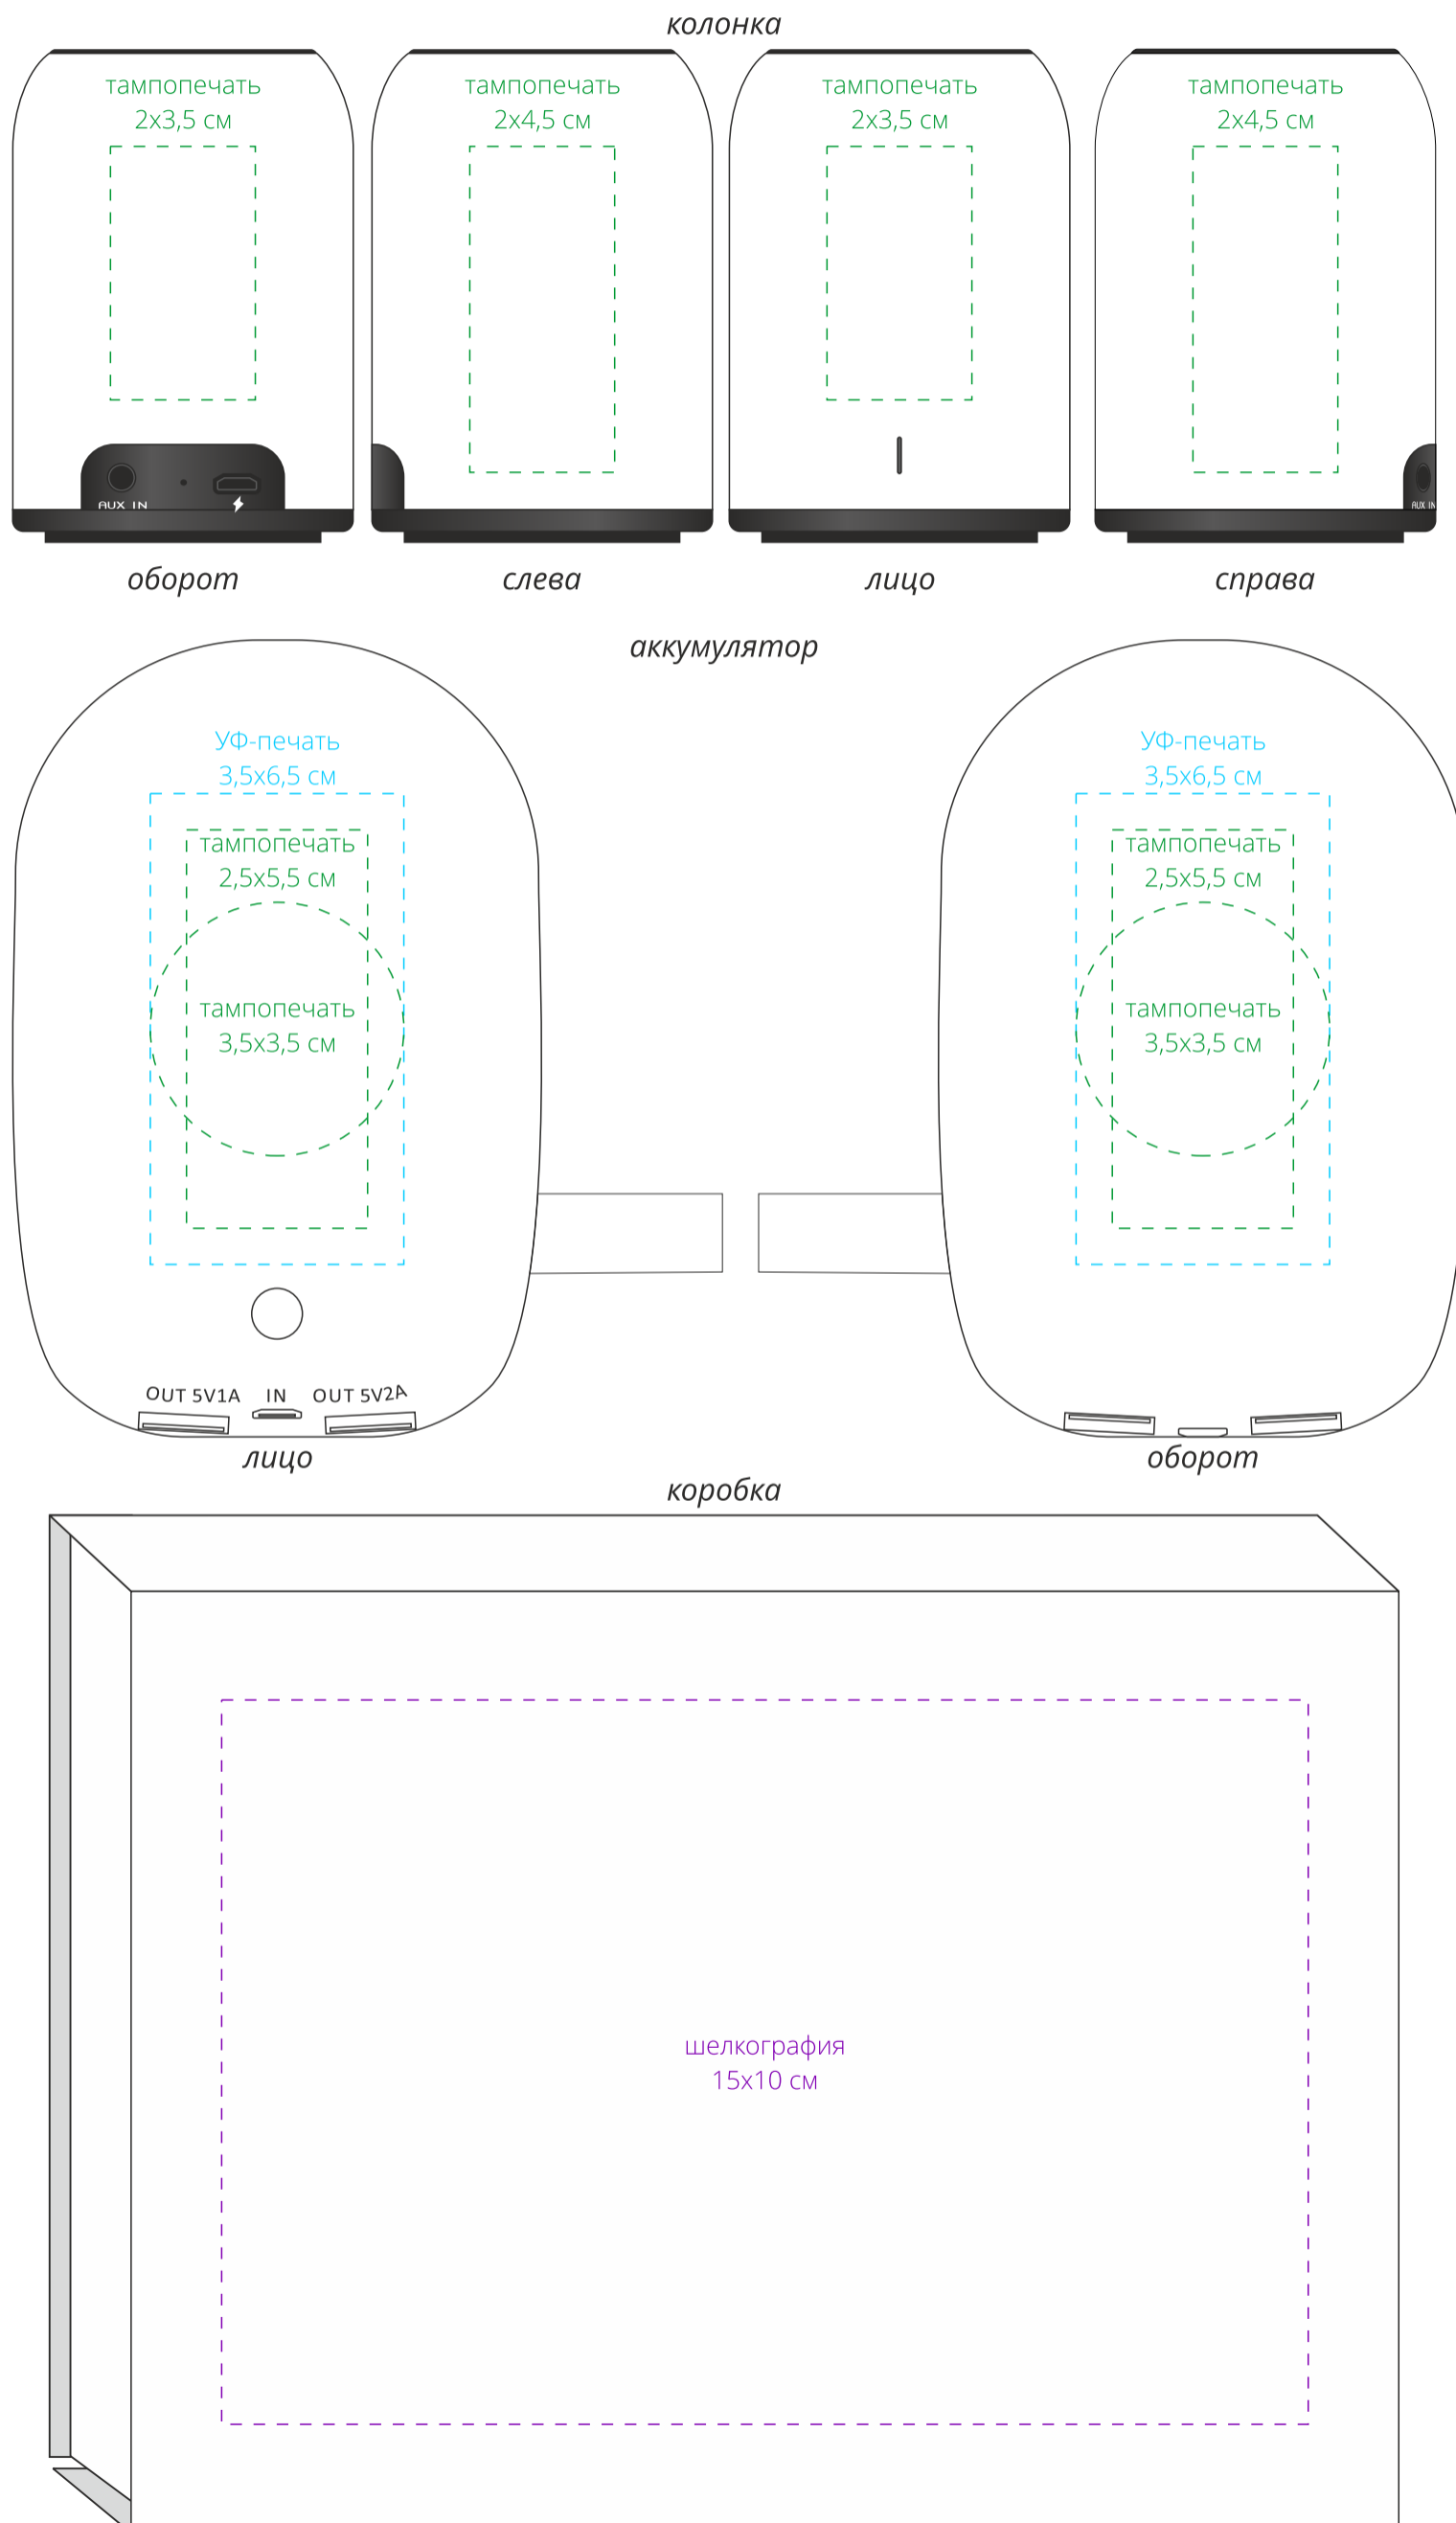

Арт. 7690

Набор Palm Beach, большой

Размеры:

аккумулятор: 11,0x7,3x3 см;

колонка: диаметр 4,7 см, высота 6,8 см;

упаковка: 17,5x13x5,8 см

M1:1

Важно!

В ложементе изделия расположены лицом вверх, учитывайте это при размещении нанесения. Для нанесения на цветные и темные поверхности рекомендуем использовать черный, белый, золотистый, серебристый цвета во избежании проявления оттенка основы.