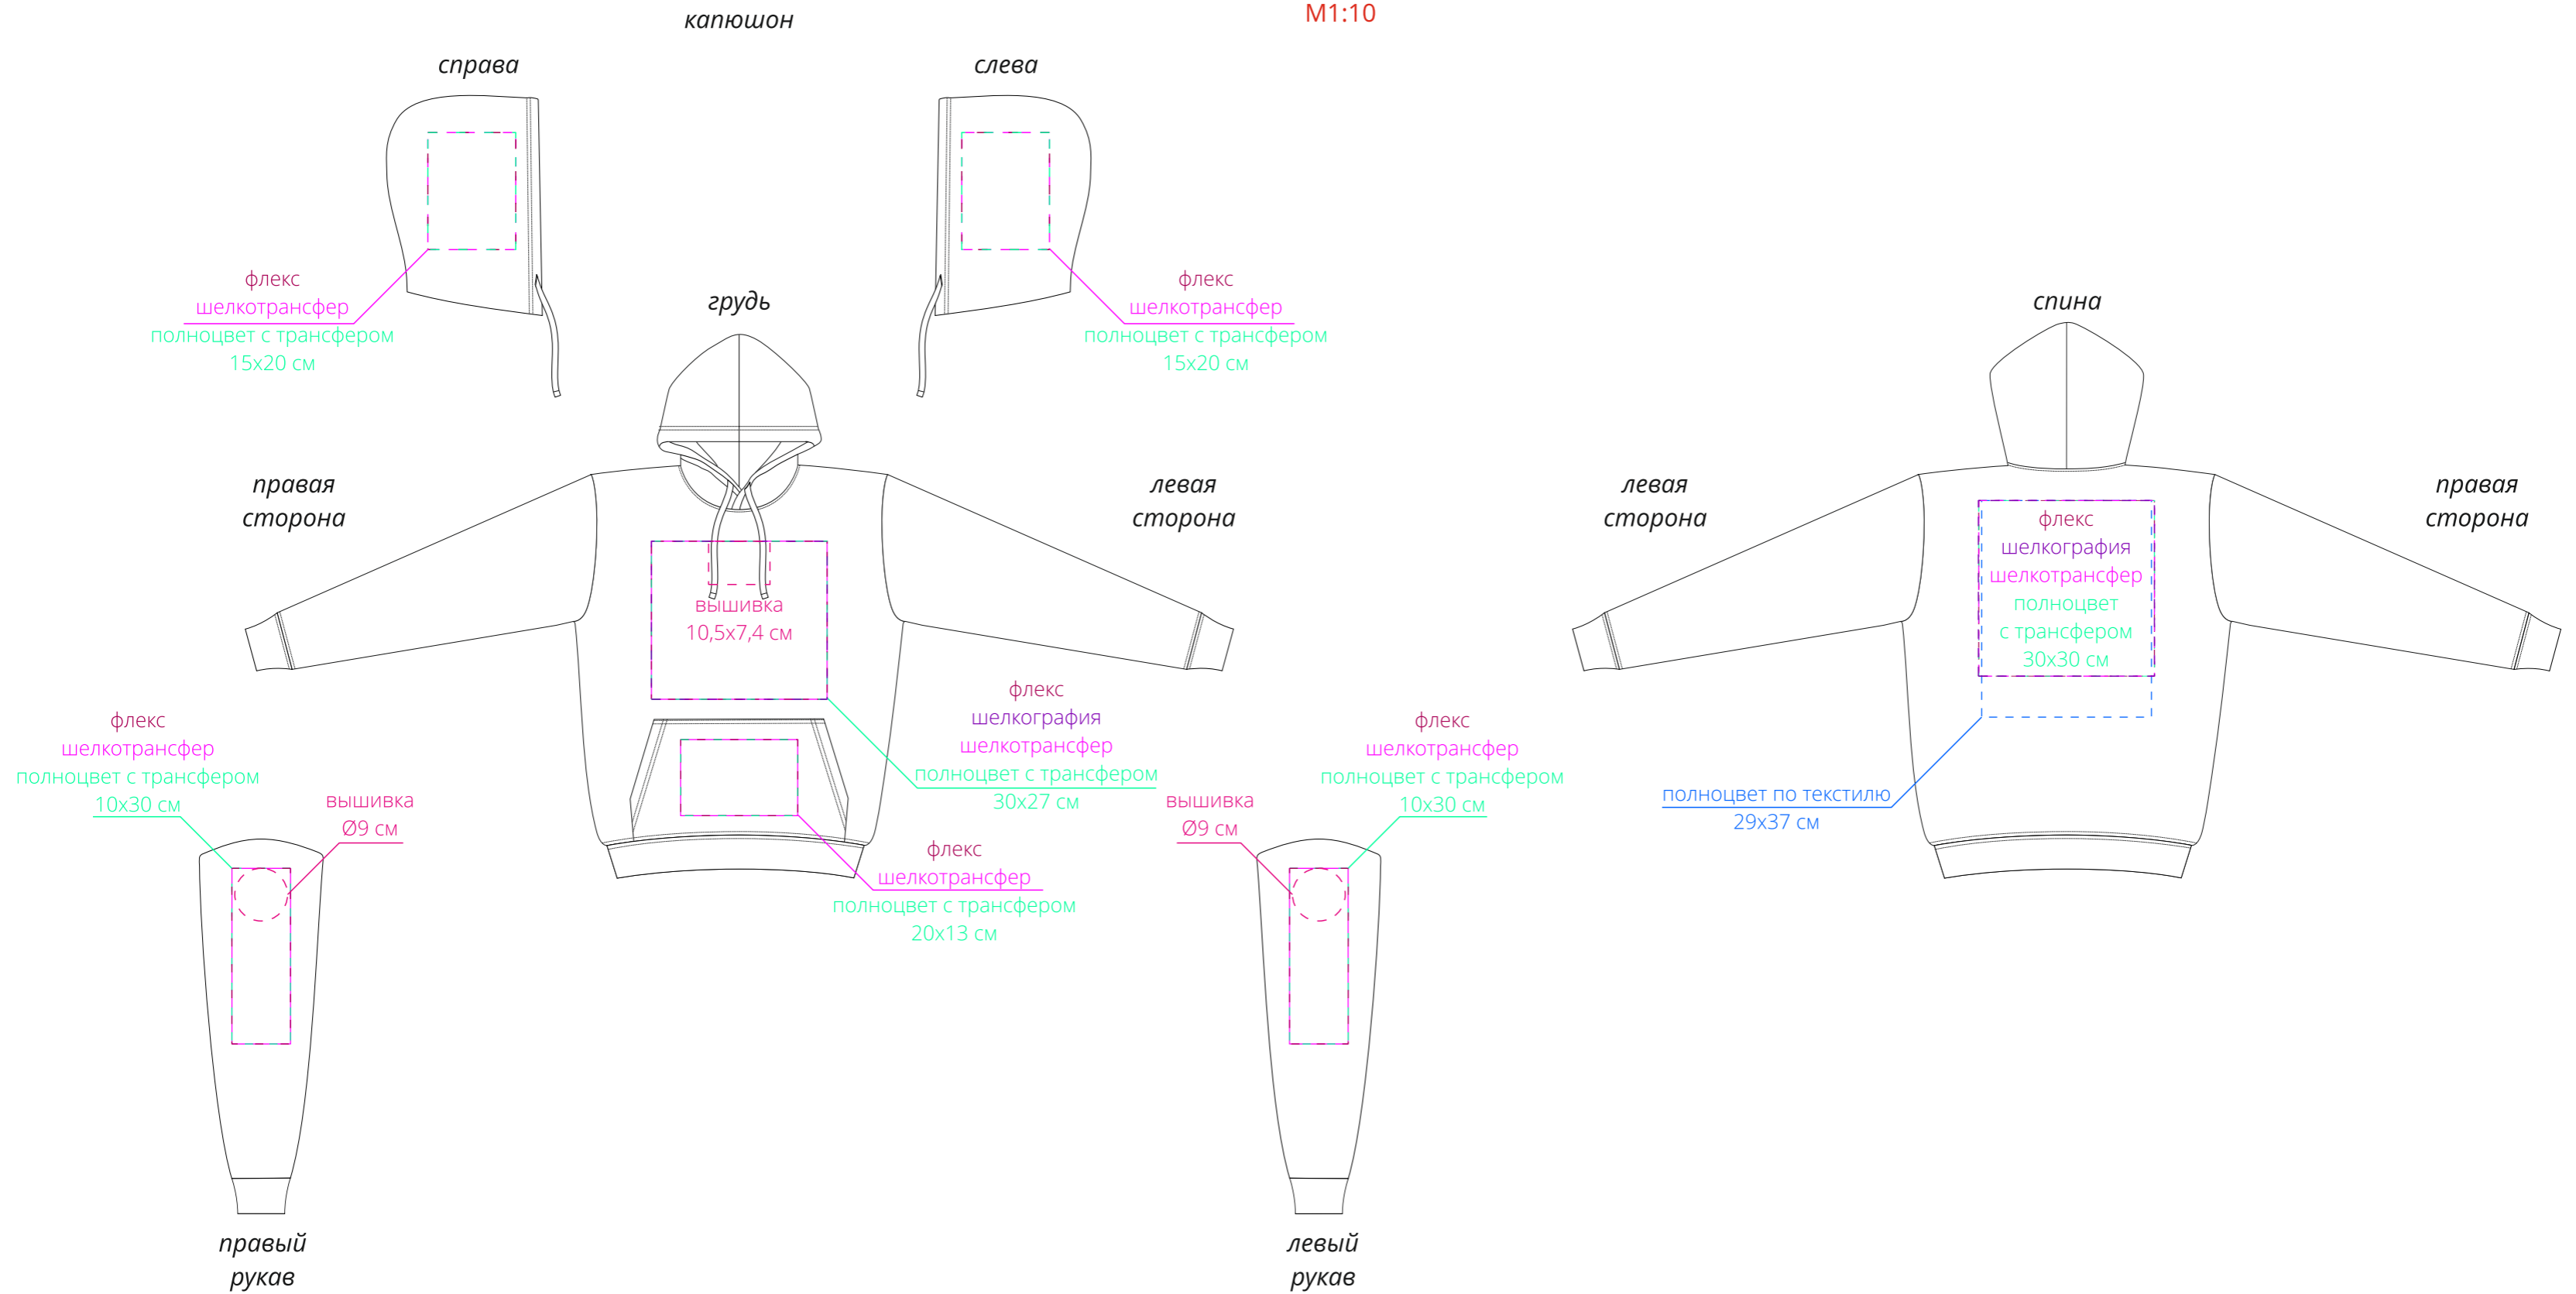

Арт. 16411
Худи унисекс Westray
M1:10

Важно!

Для вышивки:

- нанесение можно сделать на изделии в любом месте с учетом отступа 5 см от шва без согласования производства.